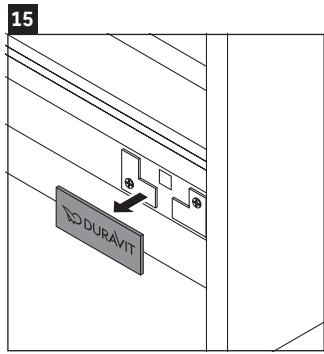

Best.-Nr. DS6393/18.06.3