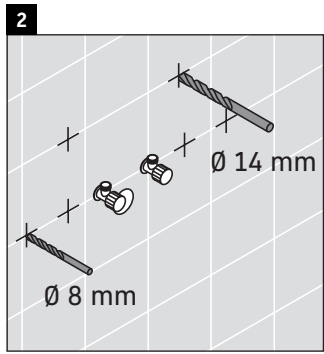

Best.-Nr. DS6393/18.06.3