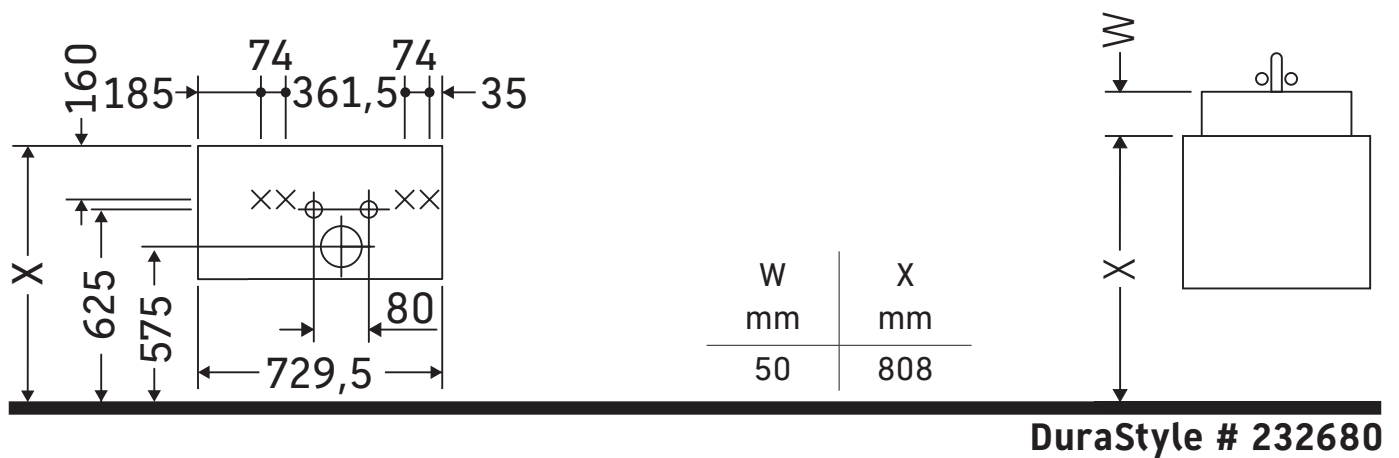

DuraStyle

DS 6393

Instrucciones de montaje

Indicaciones de uso

La serie de muebles de baño cumple las normas y directivas válidas en el momento de su entrega y se ha concebido para su uso en baños. Hay que evitar que se mojen directamente con agua, por ejemplo, durante la ducha.