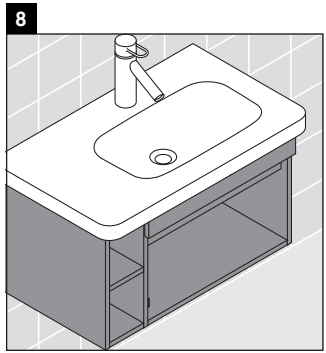

Best.-Nr. DS6393/18.06.3