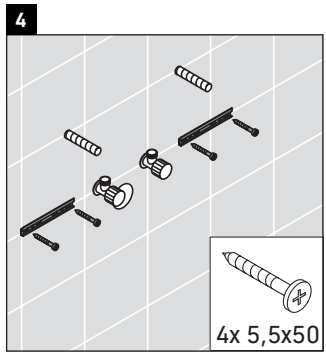

Best.-Nr. DS6393/18.06.3