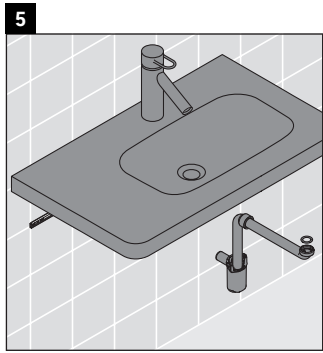

Best.-Nr. DS6393/18.06.3