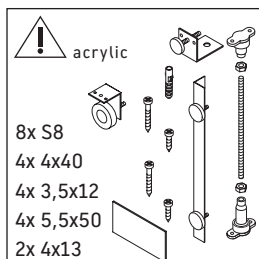

Starck

ST 8777

Instrucciones de montaje

Starck # 7X0335

¡Observar el resto de instrucciones de montaje!

Indicaciones de uso

Nos reservamos el derecho a efectuar mejoras técnicas y modificaciones de aspecto en los productos representados.