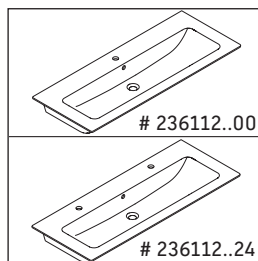

XViu

XV 4028

Instrucciones de montaje

W mm	X mm
17	834

ME by Starck # 233612 / # 236112..00

W mm	X mm
17	834

ME by Starck # 236112..24

Indicaciones de uso