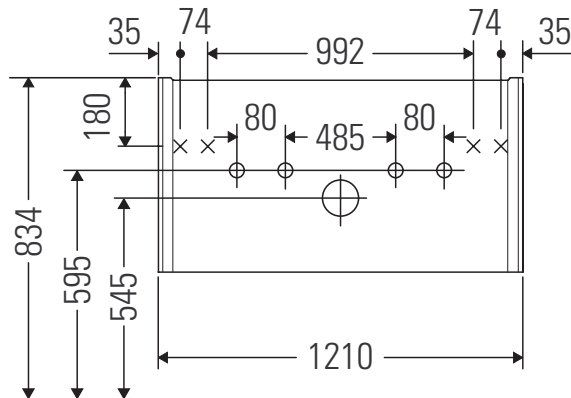

XViu

XV 4028

Instrucciones de montaje

W mm	X mm
17	834

ME by Starck # 233612 / # 236112..00

W mm	X mm
17	834

ME by Starck # 236112..24

Indicaciones de uso