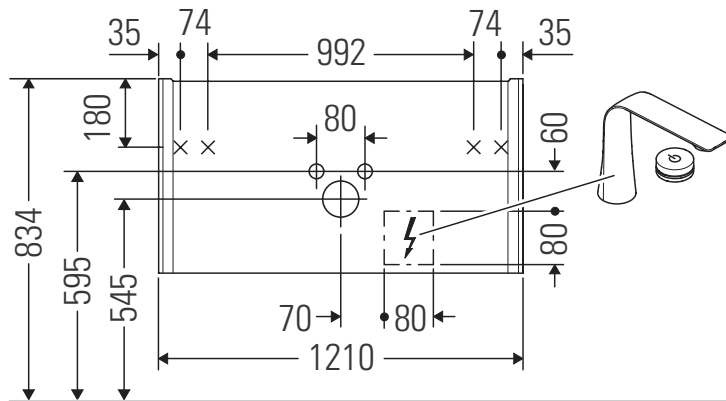

XViu

XV 4028

Instrucciones de montaje

W mm	X mm
17	834

ME by Starck # 233612 / # 236112..00

W mm	X mm
17	834

ME by Starck # 236112..24

Indicaciones de uso