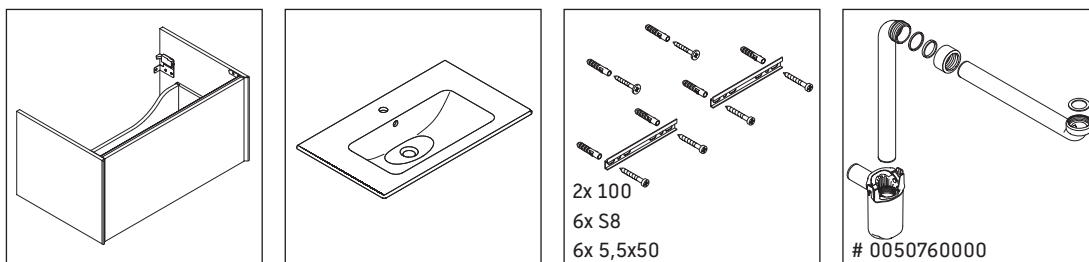

XViu

XV 4078

Instrucciones de montaje

ME by Starck # 234263

Indicaciones de uso

La serie de muebles de baño cumple las normas y directivas válidas en el momento de su entrega y se ha concebido para su uso en baños. Hay que evitar que se mojen directamente con agua, por ejemplo, durante la ducha.