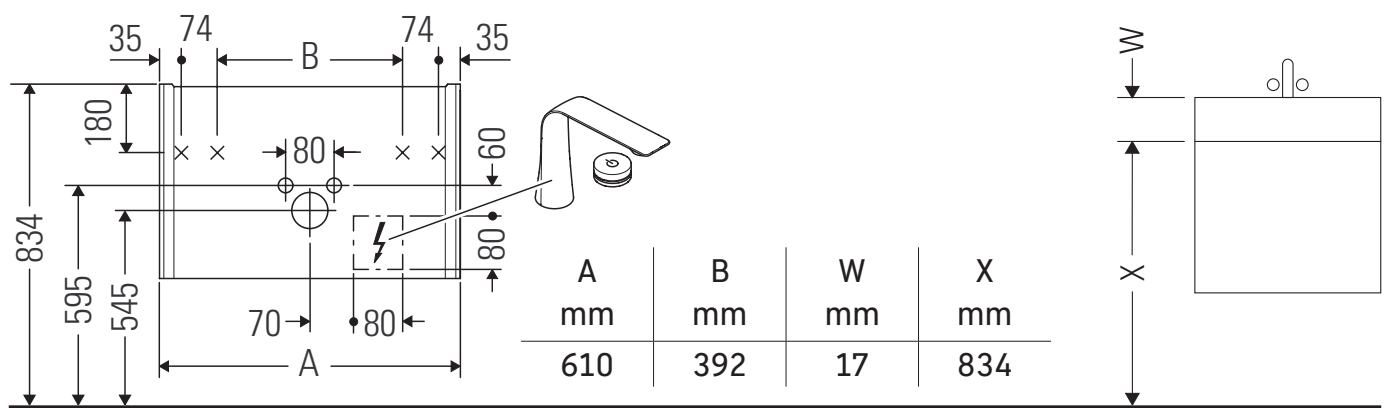

XViu

XV 4078

Instrucciones de montaje

ME by Starck # 234263

Indicaciones de uso

La serie de muebles de baño cumple las normas y directivas válidas en el momento de su entrega y se ha concebido para su uso en baños. Hay que evitar que se mojen directamente con agua, por ejemplo, durante la ducha.