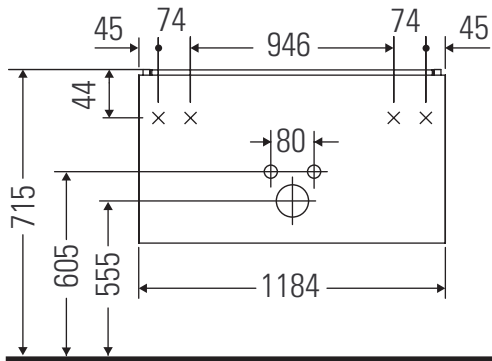

Brioso

BR 4057

Instrucciones de montaje

Vero Air # 235012

Indicaciones de uso

La serie de muebles de baño cumple las normas y directivas válidas en el momento de su entrega y se ha concebido para su uso en baños. Hay que evitar que se mojen directamente con agua, por ejemplo, durante la ducha.