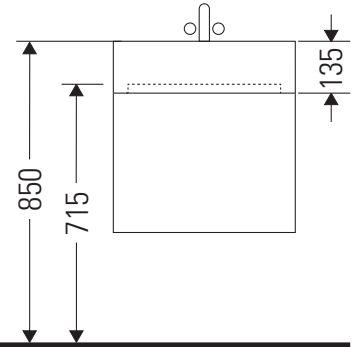

Brioso

BR 4057

Instrucciones de montaje

Vero Air # 235012

Indicaciones de uso

La serie de muebles de baño cumple las normas y directivas válidas en el momento de su entrega y se ha concebido para su uso en baños. Hay que evitar que se mojen directamente con agua, por ejemplo, durante la ducha.