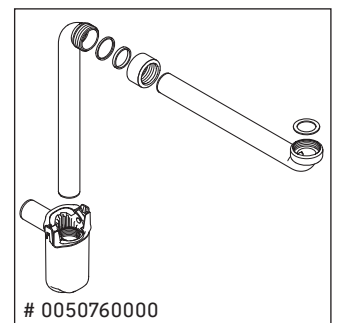

Brioso

BR 4057

Instrucciones de montaje

Vero Air # 235012

Indicaciones de uso

La serie de muebles de baño cumple las normas y directivas válidas en el momento de su entrega y se ha concebido para su uso en baños. Hay que evitar que se mojen directamente con agua, por ejemplo, durante la ducha.