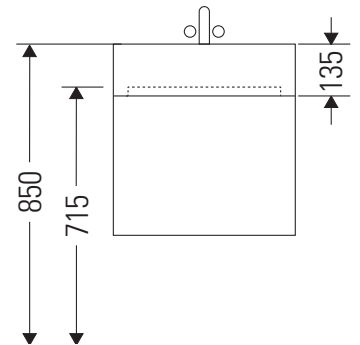

Brioso

BR 4057

Instrucciones de montaje

Vero Air # 235012

Indicaciones de uso

La serie de muebles de baño cumple las normas y directivas válidas en el momento de su entrega y se ha concebido para su uso en baños. Hay que evitar que se mojen directamente con agua, por ejemplo, durante la ducha.