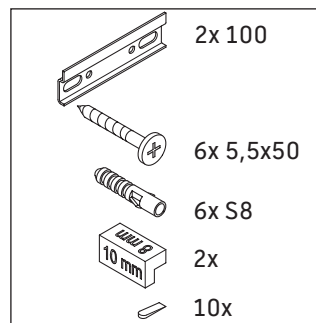

Brioso

BR 4057

Instrucciones de montaje

Vero Air # 235012

Indicaciones de uso

La serie de muebles de baño cumple las normas y directivas válidas en el momento de su entrega y se ha concebido para su uso en baños. Hay que evitar que se mojen directamente con agua, por ejemplo, durante la ducha.