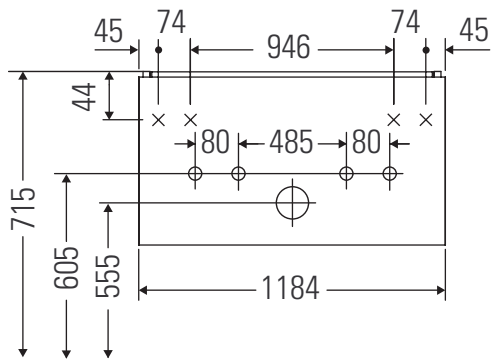

Brioso

BR 4057

Instrucciones de montaje

Vero Air # 235012

Indicaciones de uso

La serie de muebles de baño cumple las normas y directivas válidas en el momento de su entrega y se ha concebido para su uso en baños. Hay que evitar que se mojen directamente con agua, por ejemplo, durante la ducha.