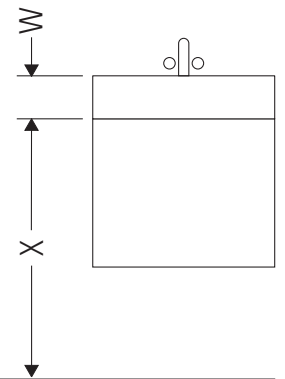

Ketho

KT 6421

Instrucciones de montaje

| W mm | X mm |
|---------|---------|
| 16 | 834 |

ME by Starck # 233612 / # 236112..00

| W mm | X mm |
|---------|---------|
| 16 | 834 |

ME by Starck # 236112..24

Indicaciones de uso