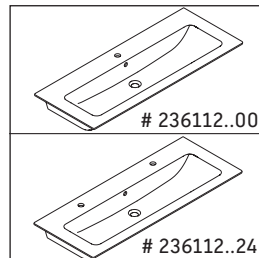

Ketho

KT 6421

Instrucciones de montaje

| W mm | X mm |
|---------|---------|
| 16 | 834 |

ME by Starck # 233612 / # 236112..00

| W mm | X mm |
|---------|---------|
| 16 | 834 |

ME by Starck # 236112..24

Indicaciones de uso