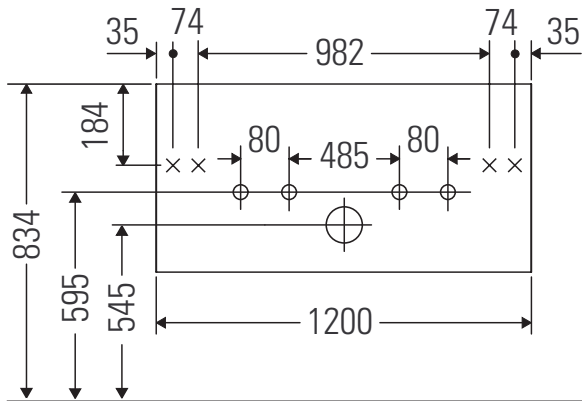

Ketho

KT 6421

Instrucciones de montaje

| W mm | X mm |
|---------|---------|
| 16 | 834 |

ME by Starck # 233612 / # 236112..00

| W mm | X mm |
|---------|---------|
| 16 | 834 |

ME by Starck # 236112..24

Indicaciones de uso