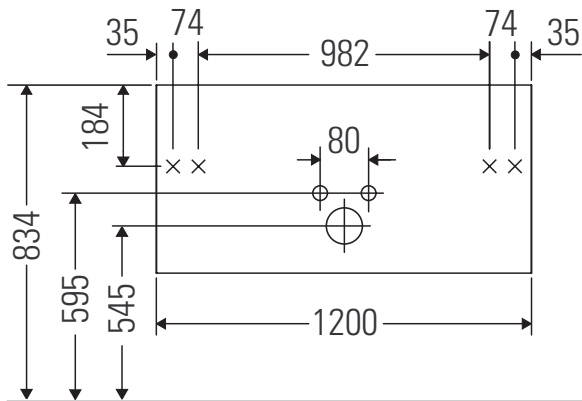

Ketho

KT 6421

Instrucciones de montaje

| W mm | X mm |
|---------|---------|
| 16 | 834 |

ME by Starck # 233612 / # 236112..00

| W mm | X mm |
|---------|---------|
| 16 | 834 |

ME by Starck # 236112..24

Indicaciones de uso