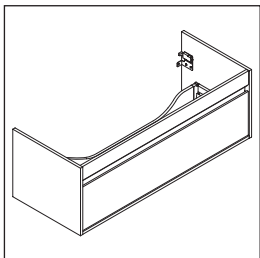

Ketho

KT 6421

Instrucciones de montaje

| W mm | X mm |
|---------|---------|
| 16 | 834 |

ME by Starck # 233612 / # 236112..00

| W mm | X mm |
|---------|---------|
| 16 | 834 |

ME by Starck # 236112..24

Indicaciones de uso