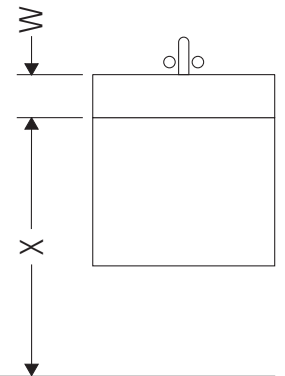

Ketho

KT 6421

Instrucciones de montaje

| W mm | X mm |
|---------|---------|
| 16 | 834 |

ME by Starck # 233612 / # 236112..00

| W mm | X mm |
|---------|---------|
| 16 | 834 |

ME by Starck # 236112..24

Indicaciones de uso