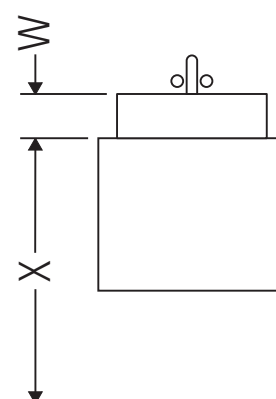

Ketho

KT 6635

Instrucciones de montaje

| A mm | B mm | W mm | X mm |
|---------|---------|---------|---------|
| 450 | 226 | 130 | 720 |

Vero # 045450

Indicaciones de uso

La serie de muebles de baño cumple las normas y directivas válidas en el momento de su entrega y se ha concebido para su uso en baños. Hay que evitar que se mojen directamente con agua, por ejemplo, durante la ducha.