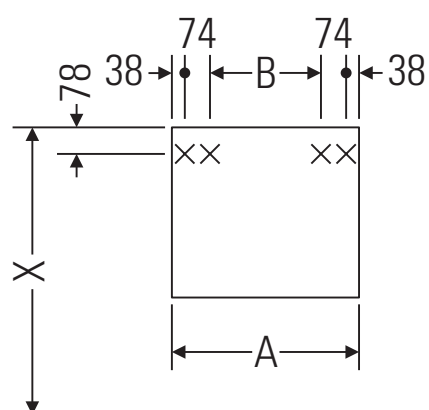

Ketho

KT 6635

Instrucciones de montaje

| A mm | B mm | W mm | X mm |
|---------|---------|---------|---------|
| 450 | 226 | 130 | 720 |

Vero # 045450

Indicaciones de uso

La serie de muebles de baño cumple las normas y directivas válidas en el momento de su entrega y se ha concebido para su uso en baños. Hay que evitar que se mojen directamente con agua, por ejemplo, durante la ducha.