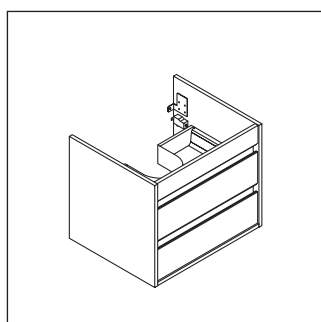

Ketho

KT 6635

Instrucciones de montaje

| A mm | B mm | W mm | X mm |
|---------|---------|---------|---------|
| 450 | 226 | 130 | 720 |

Vero # 045450

Indicaciones de uso

La serie de muebles de baño cumple las normas y directivas válidas en el momento de su entrega y se ha concebido para su uso en baños. Hay que evitar que se mojen directamente con agua, por ejemplo, durante la ducha.