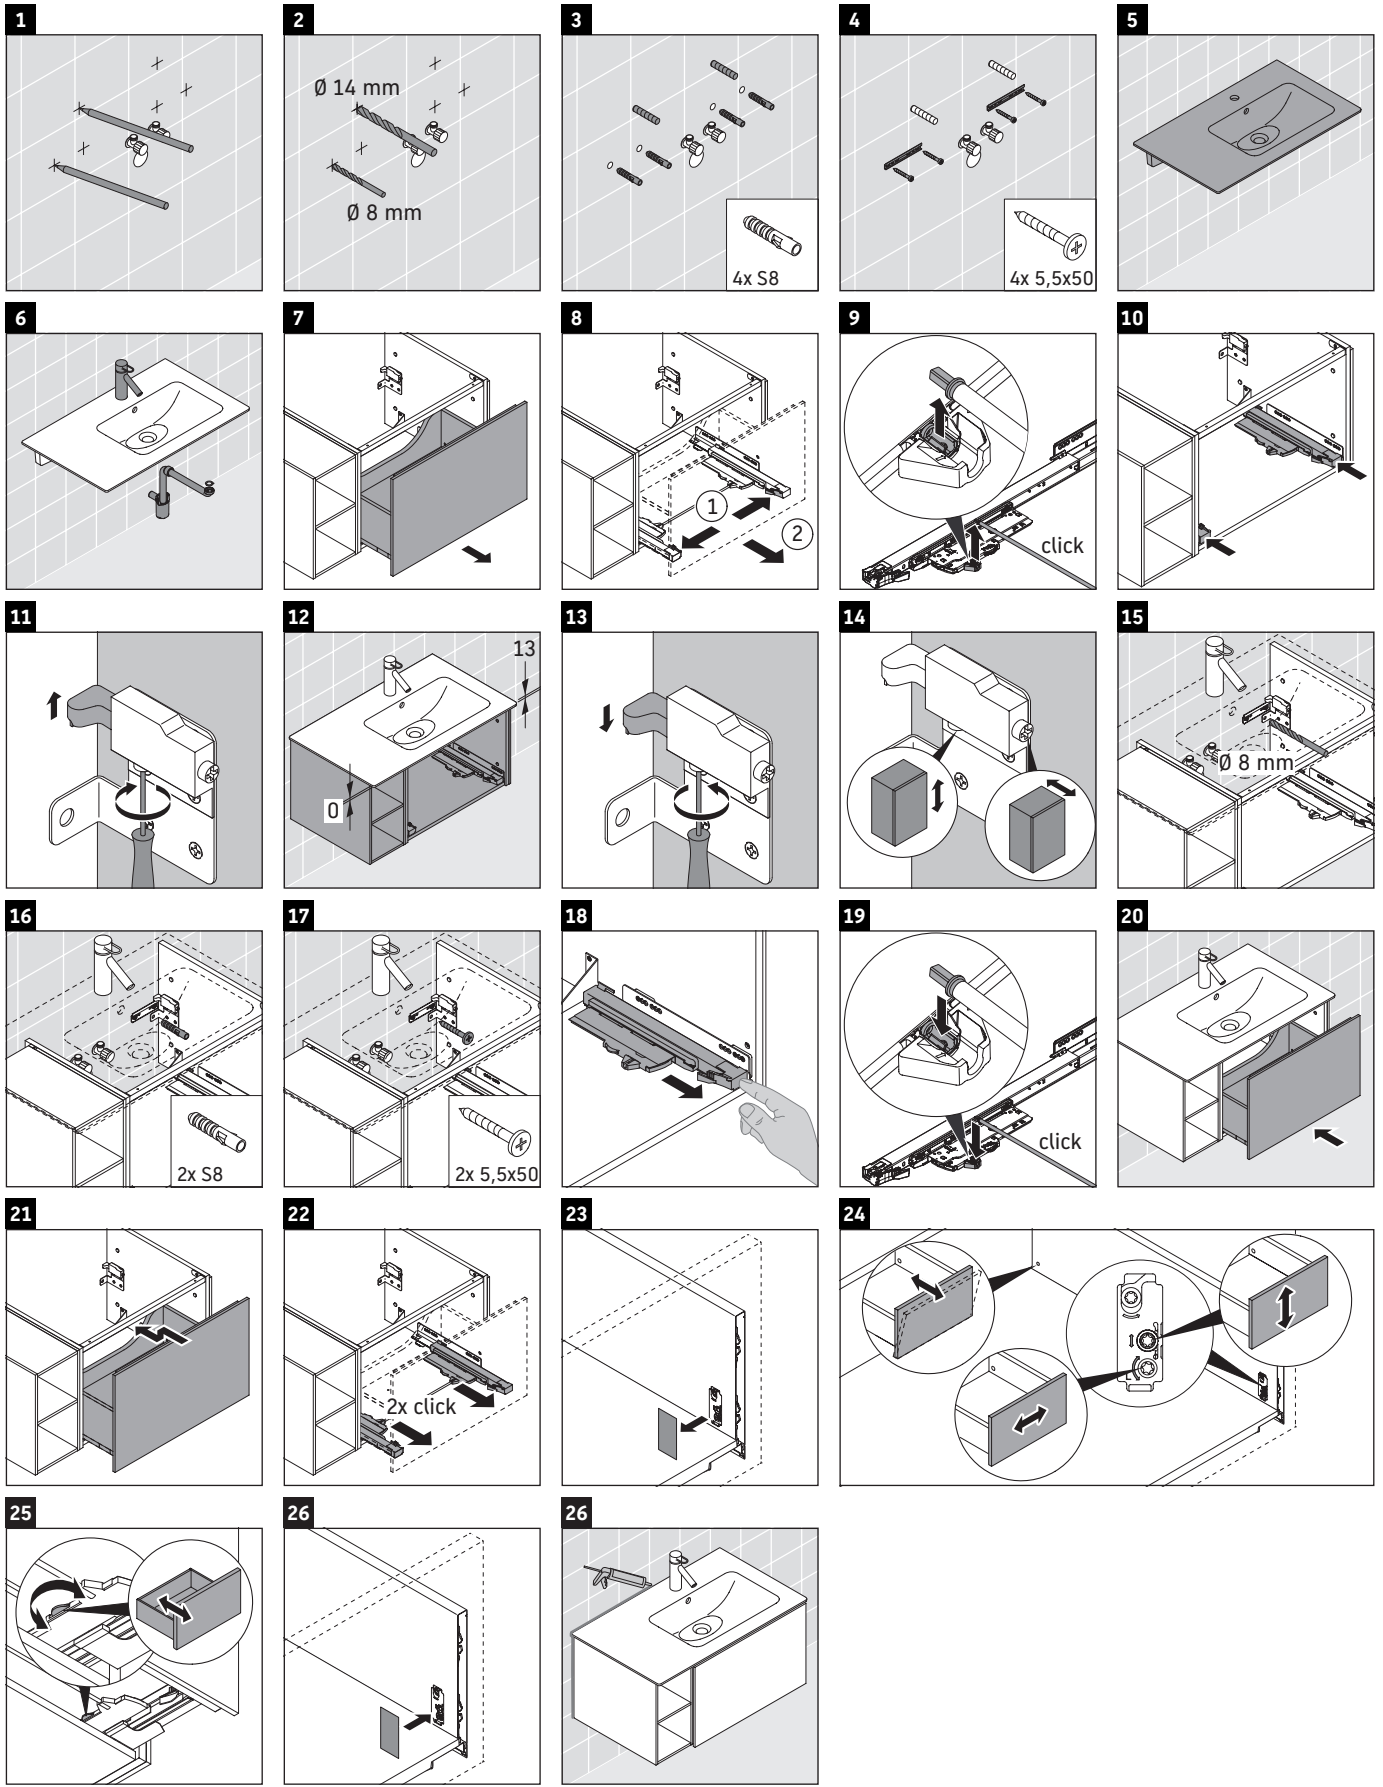

Duravit AG, Werderstr. 36, 78132 Hornberg, Germany, Phone +49 78 33 700, Fax +49 78 33 70 289, info@duravit.de, www.duravit.de