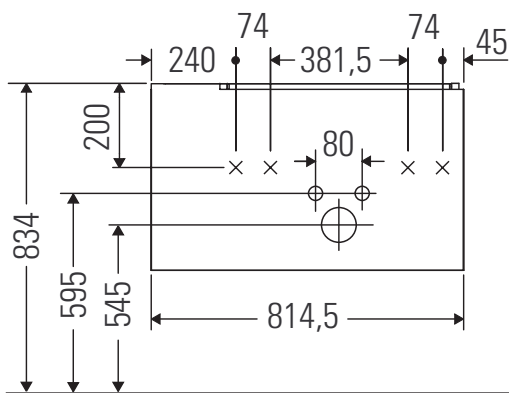

L-Cube

LC 6192

Instrucciones de montaje

W mm	X mm
17	834

ME by Starck # 234683

Indicaciones de uso

La serie de muebles de baño cumple las normas y directivas válidas en el momento de su entrega y se ha concebido para su uso en baños. Hay que evitar que se mojen directamente con agua, por ejemplo, durante la ducha.