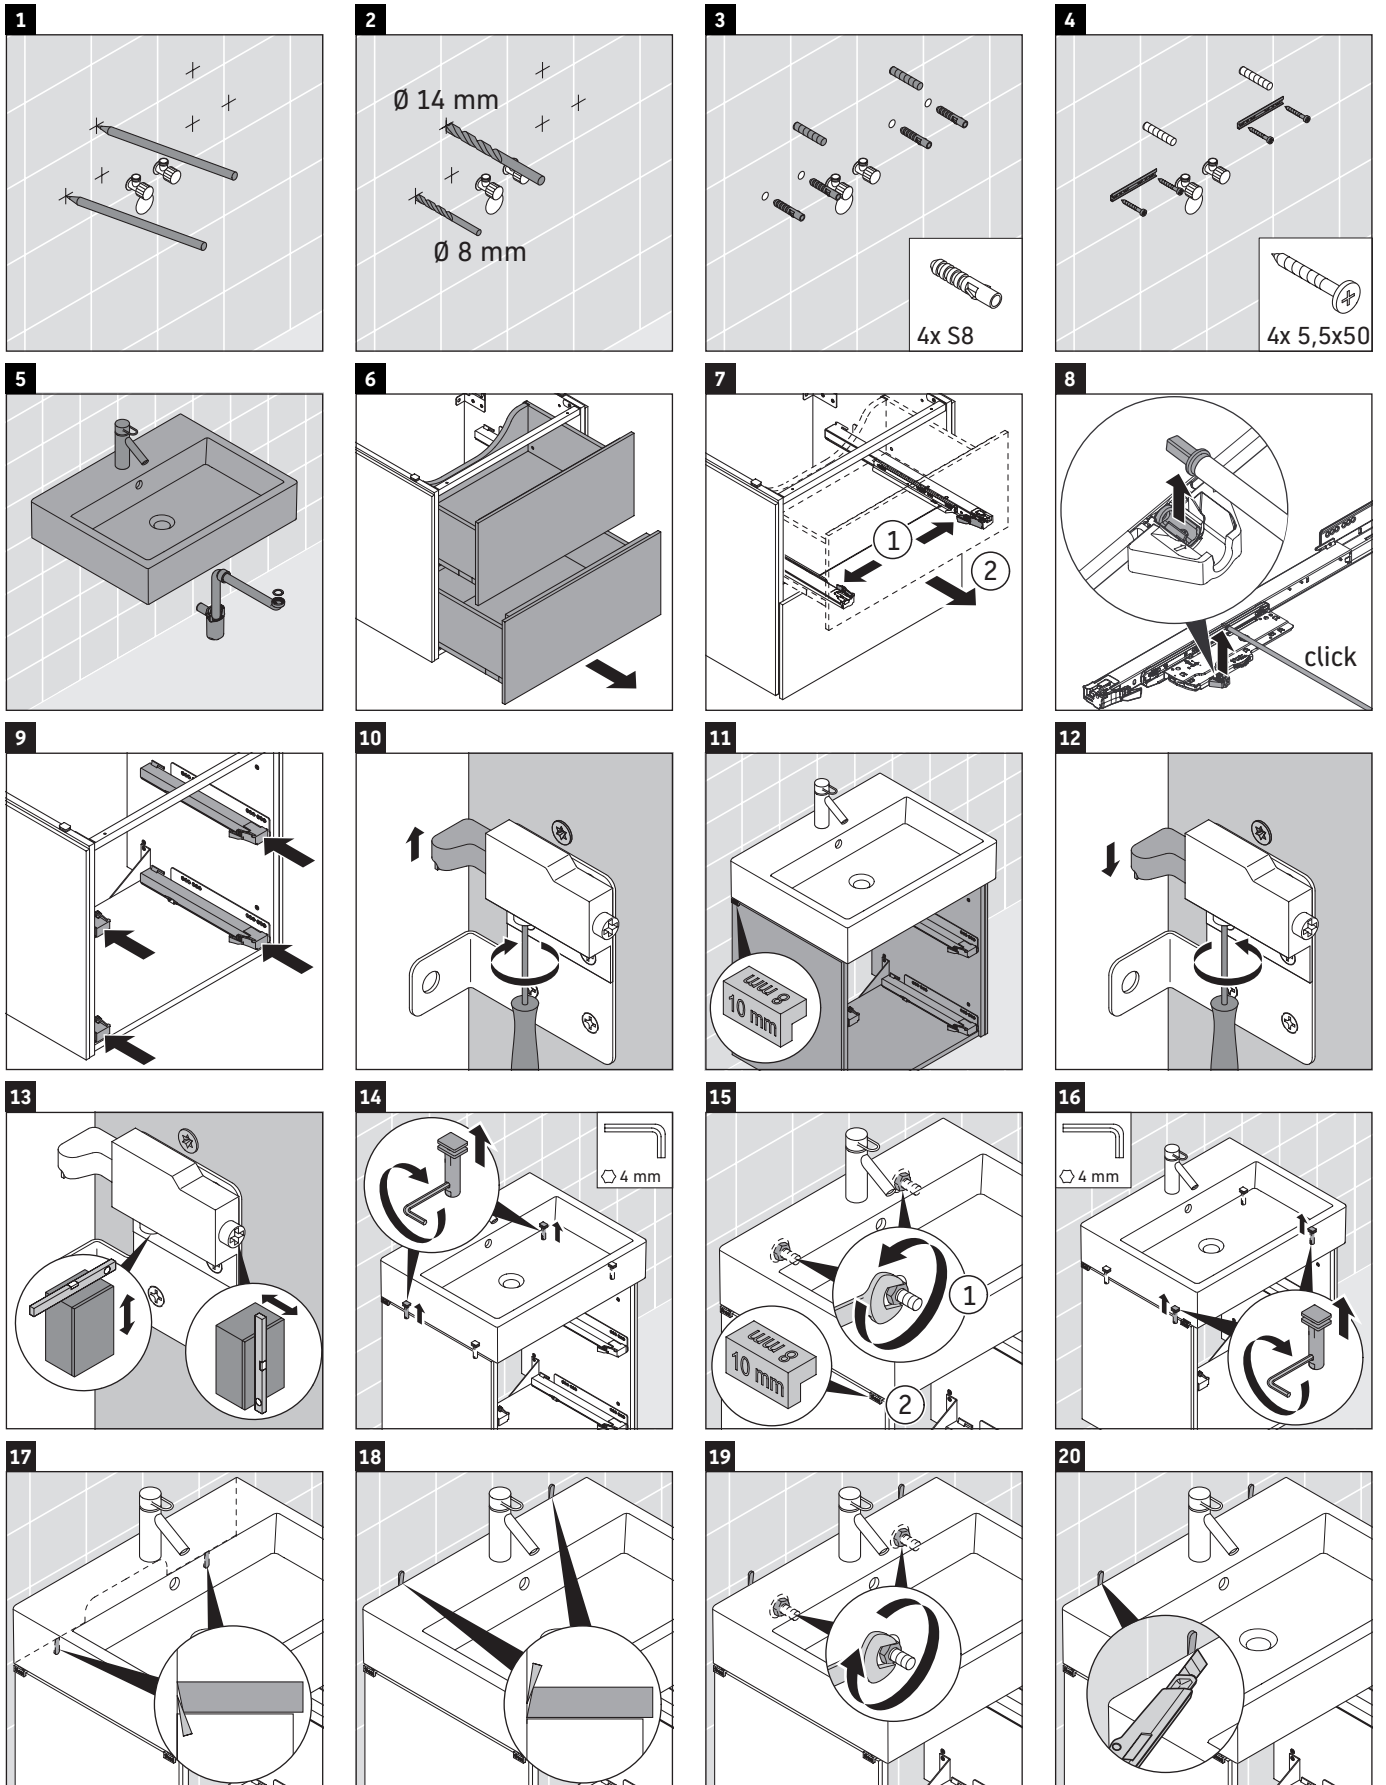

Best.-Nr. LC6274/17.03.1