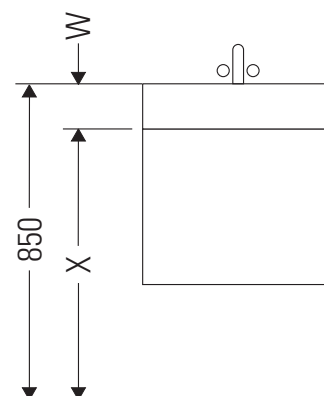

L-Cube

LC 6274

Instrucciones de montaje

A	B	W	X
mm	mm	mm	mm
484	246	135	715

Vero Air # 235050

Indicaciones de uso

La serie de muebles de baño cumple las normas y directivas válidas en el momento de su entrega y se ha concebido para su uso en baños. Hay que evitar que se mojen directamente con agua, por ejemplo, durante la ducha.