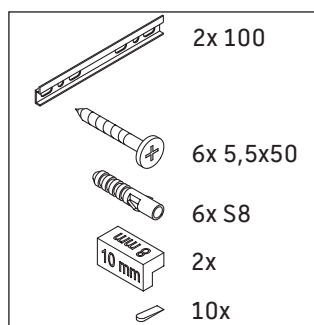

L-Cube

LC 6274

Instrucciones de montaje

A	B	W	X
mm	mm	mm	mm
484	246	135	715

Vero Air # 235050

Indicaciones de uso

La serie de muebles de baño cumple las normas y directivas válidas en el momento de su entrega y se ha concebido para su uso en baños. Hay que evitar que se mojen directamente con agua, por ejemplo, durante la ducha.