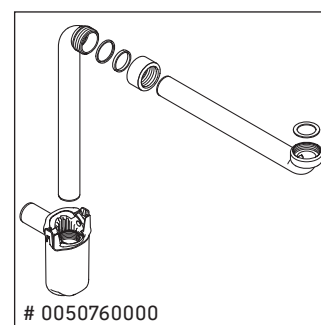

L-Cube

LC 6274

Instrucciones de montaje

A	B	W	X
mm	mm	mm	mm
484	246	135	715

Vero Air # 235050

Indicaciones de uso

La serie de muebles de baño cumple las normas y directivas válidas en el momento de su entrega y se ha concebido para su uso en baños. Hay que evitar que se mojen directamente con agua, por ejemplo, durante la ducha.