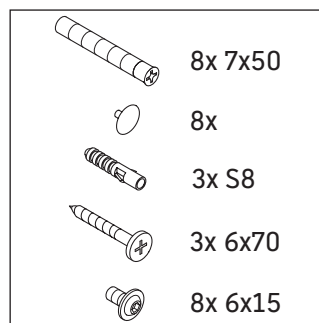

Luv

LU 9567B

Instrucciones de montaje

D	20 mm	25 mm
X	620 mm	615 mm
Y	570 mm	565 mm

¡Observar el resto de instrucciones de montaje!

Indicaciones de uso

La serie de muebles de baño cumple las normas y directivas válidas en el momento de su entrega y se ha concebido para su uso en baños. Hay que evitar que se mojen directamente con agua, por ejemplo, durante la ducha.