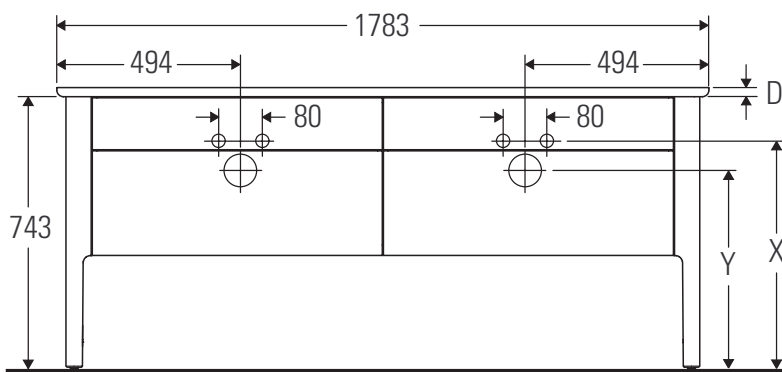

Luv

LU 9567B

Instrucciones de montaje

D	20 mm	25 mm
X	620 mm	615 mm
Y	570 mm	565 mm

¡Observar el resto de instrucciones de montaje!

Indicaciones de uso

La serie de muebles de baño cumple las normas y directivas válidas en el momento de su entrega y se ha concebido para su uso en baños. Hay que evitar que se mojen directamente con agua, por ejemplo, durante la ducha.