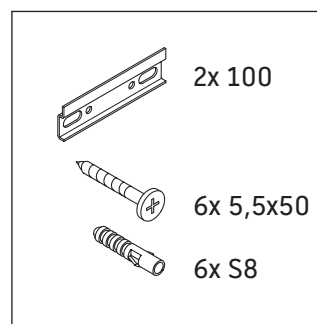

XBase

XB 6193

Instrucciones de montaje

D-Code # 034210

Indicaciones de uso

La serie de muebles de baño cumple las normas y directivas válidas en el momento de su entrega y se ha concebido para su uso en baños. Hay que evitar que se mojen directamente con agua, por ejemplo, durante la ducha.