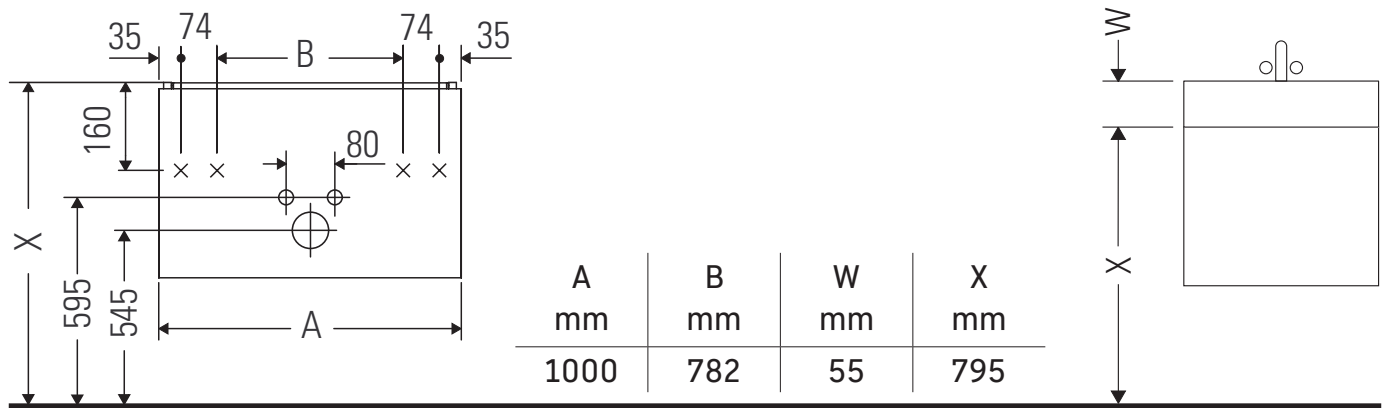

XBase

XB 6193

Instrucciones de montaje

D-Code # 034210

Indicaciones de uso

La serie de muebles de baño cumple las normas y directivas válidas en el momento de su entrega y se ha concebido para su uso en baños. Hay que evitar que se mojen directamente con agua, por ejemplo, durante la ducha.