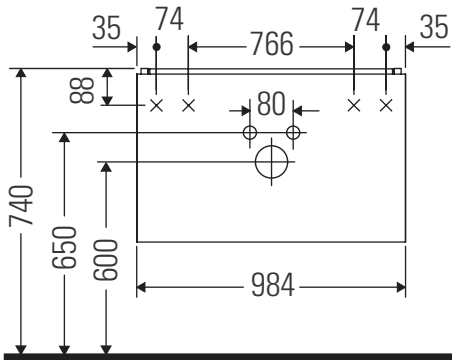

XSquare

XS 4063

Instrucciones de montaje

DuraSquare # 235310

Indicaciones de uso

La serie de muebles de baño cumple las normas y directivas válidas en el momento de su entrega y se ha concebido para su uso en baños. Hay que evitar que se mojen directamente con agua, por ejemplo, durante la ducha.