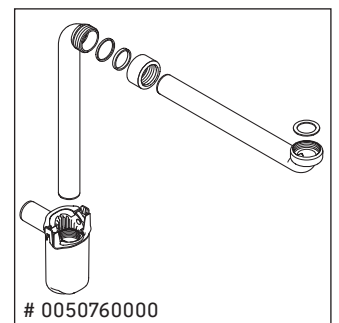

XSquare

XS 4063

Instrucciones de montaje

DuraSquare # 235310

Indicaciones de uso

La serie de muebles de baño cumple las normas y directivas válidas en el momento de su entrega y se ha concebido para su uso en baños. Hay que evitar que se mojen directamente con agua, por ejemplo, durante la ducha.