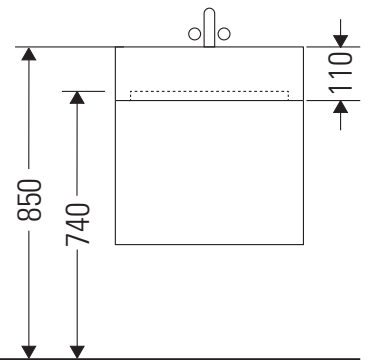

XSquare

XS 4063

Instrucciones de montaje

DuraSquare # 235310

Indicaciones de uso

La serie de muebles de baño cumple las normas y directivas válidas en el momento de su entrega y se ha concebido para su uso en baños. Hay que evitar que se mojen directamente con agua, por ejemplo, durante la ducha.