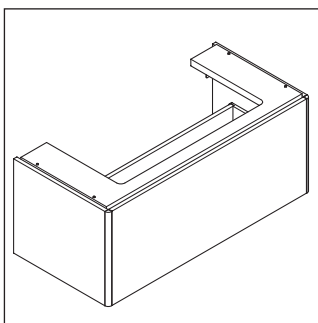

XSquare

XS 4063

Instrucciones de montaje

DuraSquare # 235310

Indicaciones de uso

La serie de muebles de baño cumple las normas y directivas válidas en el momento de su entrega y se ha concebido para su uso en baños. Hay que evitar que se mojen directamente con agua, por ejemplo, durante la ducha.