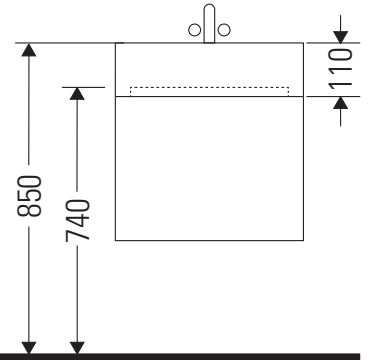

XSquare

XS 4063

Instrucciones de montaje

DuraSquare # 235310

Indicaciones de uso

La serie de muebles de baño cumple las normas y directivas válidas en el momento de su entrega y se ha concebido para su uso en baños. Hay que evitar que se mojen directamente con agua, por ejemplo, durante la ducha.