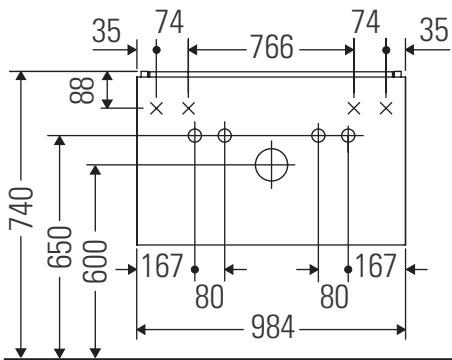

XSquare

XS 4063

Instrucciones de montaje

DuraSquare # 235310

Indicaciones de uso

La serie de muebles de baño cumple las normas y directivas válidas en el momento de su entrega y se ha concebido para su uso en baños. Hay que evitar que se mojen directamente con agua, por ejemplo, durante la ducha.