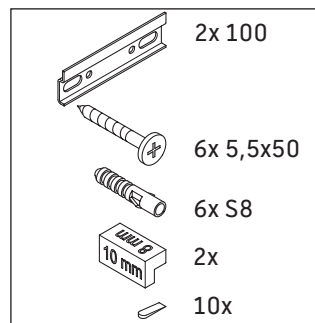

XSquare

XS 4063

Instrucciones de montaje

DuraSquare # 235310

Indicaciones de uso

La serie de muebles de baño cumple las normas y directivas válidas en el momento de su entrega y se ha concebido para su uso en baños. Hay que evitar que se mojen directamente con agua, por ejemplo, durante la ducha.