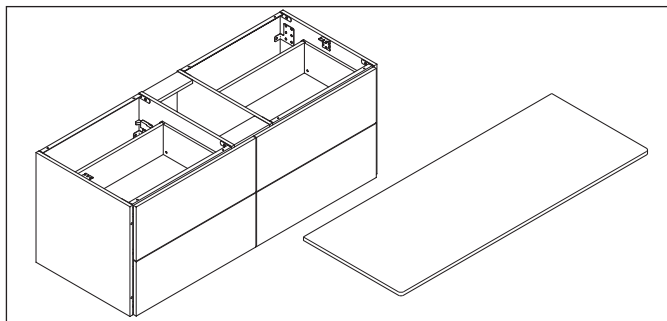

XSquare

XS 4925

Instrucciones de montaje

DuraSquare # 235310, Vero Air # 235010

Indicaciones de uso

La serie de muebles de baño cumple las normas y directivas válidas en el momento de su entrega y se ha concebido para su uso en baños. Hay que evitar que se mojen directamente con agua, por ejemplo, durante la ducha.