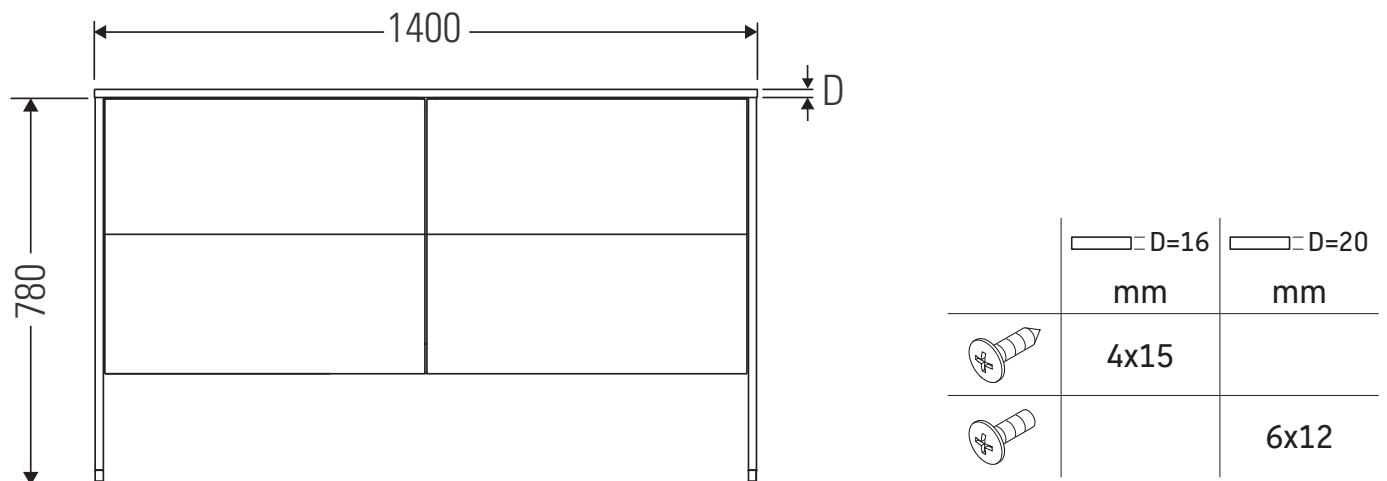

XSquare

XS 4925

Instrucciones de montaje

DuraSquare # 235310, Vero Air # 235010

Indicaciones de uso

La serie de muebles de baño cumple las normas y directivas válidas en el momento de su entrega y se ha concebido para su uso en baños. Hay que evitar que se mojen directamente con agua, por ejemplo, durante la ducha.