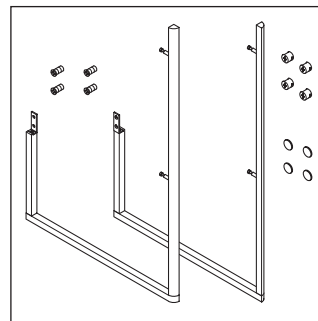

XSquare

XS 4925

Instrucciones de montaje

DuraSquare # 235310, Vero Air # 235010

Indicaciones de uso

La serie de muebles de baño cumple las normas y directivas válidas en el momento de su entrega y se ha concebido para su uso en baños. Hay que evitar que se mojen directamente con agua, por ejemplo, durante la ducha.