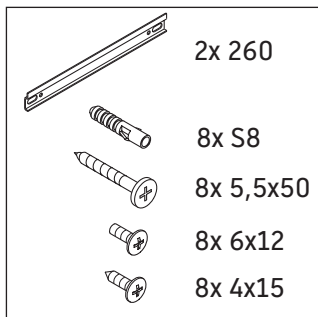

XSquare

XS 4925

Instrucciones de montaje

DuraSquare # 235310, Vero Air # 235010

Indicaciones de uso

La serie de muebles de baño cumple las normas y directivas válidas en el momento de su entrega y se ha concebido para su uso en baños. Hay que evitar que se mojen directamente con agua, por ejemplo, durante la ducha.