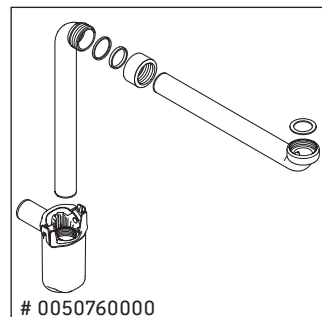

XSquare

XS 4925

Instrucciones de montaje

DuraSquare # 235310, Vero Air # 235010

Indicaciones de uso

La serie de muebles de baño cumple las normas y directivas válidas en el momento de su entrega y se ha concebido para su uso en baños. Hay que evitar que se mojen directamente con agua, por ejemplo, durante la ducha.