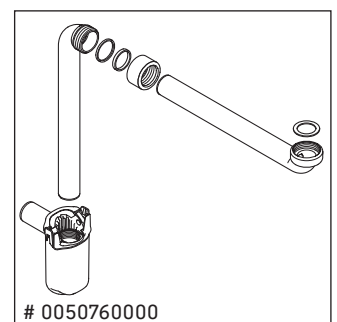

XViu

XV 4238

Instrucciones de montaje

Vero Air # 235012

Indicaciones de uso

La serie de muebles de baño cumple las normas y directivas válidas en el momento de su entrega y se ha concebido para su uso en baños. Hay que evitar que se mojen directamente con agua, por ejemplo, durante la ducha.