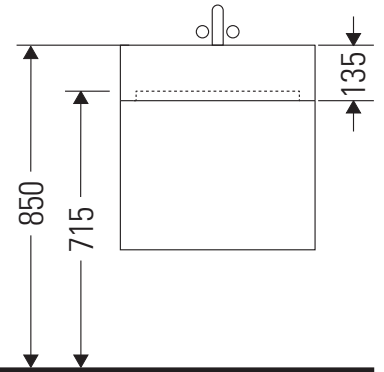

XViu

XV 4238

Instrucciones de montaje

Vero Air # 235012

Indicaciones de uso

La serie de muebles de baño cumple las normas y directivas válidas en el momento de su entrega y se ha concebido para su uso en baños. Hay que evitar que se mojen directamente con agua, por ejemplo, durante la ducha.