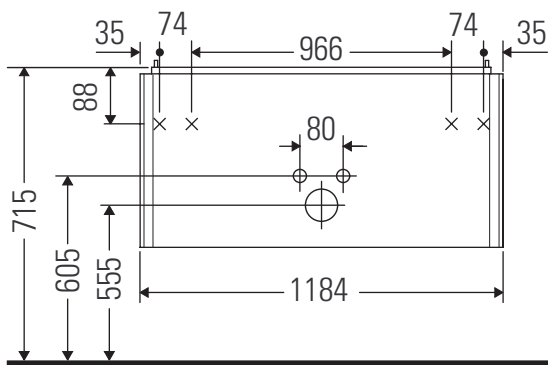

XViu

XV 4238

Instrucciones de montaje

Vero Air # 235012

Indicaciones de uso

La serie de muebles de baño cumple las normas y directivas válidas en el momento de su entrega y se ha concebido para su uso en baños. Hay que evitar que se mojen directamente con agua, por ejemplo, durante la ducha.