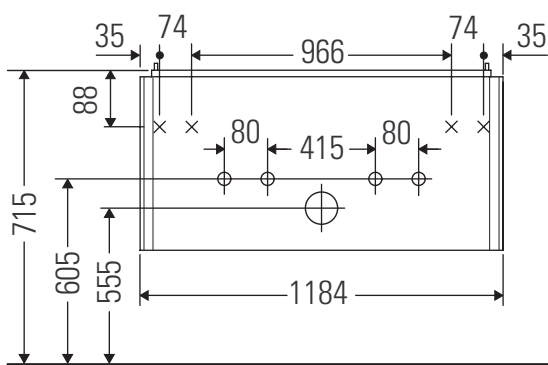

XViu

XV 4238

Instrucciones de montaje

Vero Air # 235012

Indicaciones de uso

La serie de muebles de baño cumple las normas y directivas válidas en el momento de su entrega y se ha concebido para su uso en baños. Hay que evitar que se mojen directamente con agua, por ejemplo, durante la ducha.