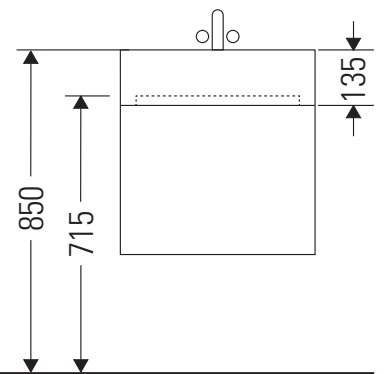

XViu

XV 4238

Instrucciones de montaje

Vero Air # 235012

Indicaciones de uso

La serie de muebles de baño cumple las normas y directivas válidas en el momento de su entrega y se ha concebido para su uso en baños. Hay que evitar que se mojen directamente con agua, por ejemplo, durante la ducha.