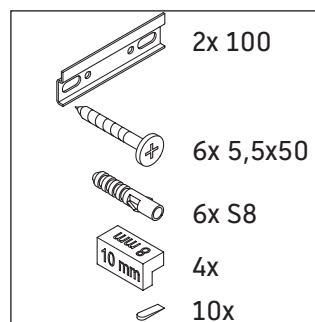

XViu

XV 4238

Instrucciones de montaje

Vero Air # 235012

Indicaciones de uso

La serie de muebles de baño cumple las normas y directivas válidas en el momento de su entrega y se ha concebido para su uso en baños. Hay que evitar que se mojen directamente con agua, por ejemplo, durante la ducha.