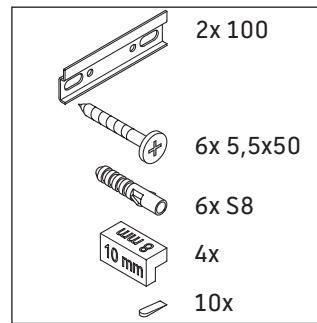

XViu

XV 4302

Instrucciones de montaje

Indicaciones de uso

La serie de muebles de baño cumple las normas y directivas válidas en el momento de su entrega y se ha concebido para su uso en baños. Hay que evitar que se mojen directamente con agua, por ejemplo, durante la ducha.