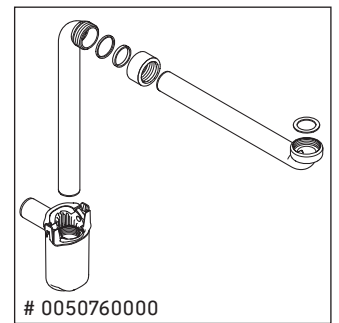

XViu

XV 4302

Instrucciones de montaje

Indicaciones de uso

La serie de muebles de baño cumple las normas y directivas válidas en el momento de su entrega y se ha concebido para su uso en baños. Hay que evitar que se mojen directamente con agua, por ejemplo, durante la ducha.