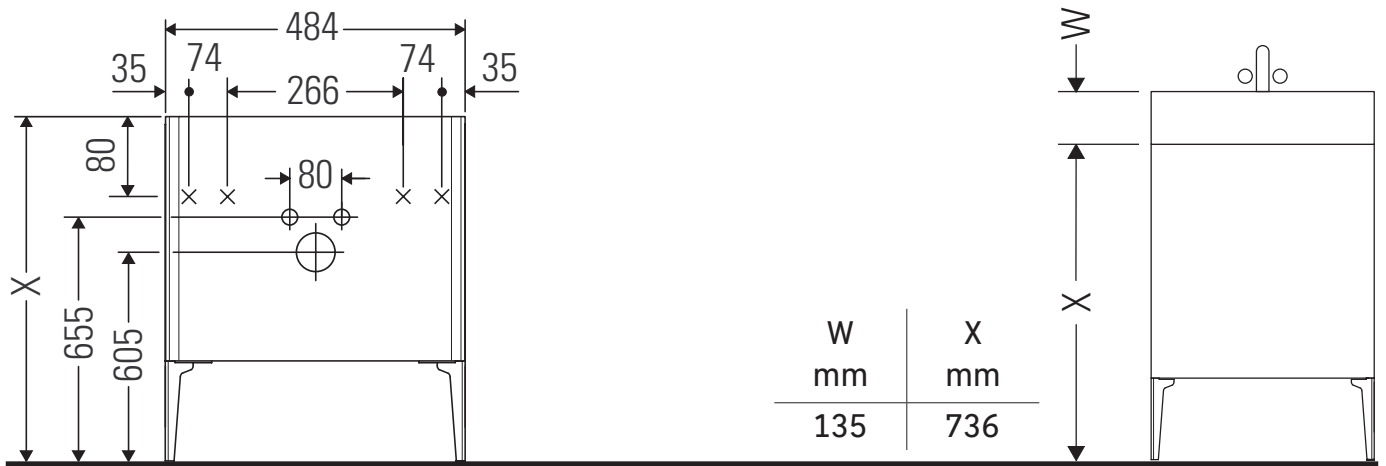

XViu

XV 4532 L/R

Instrucciones de montaje

Vero Air # 072450

Indicaciones de uso

La serie de muebles de baño cumple las normas y directivas válidas en el momento de su entrega y se ha concebido para su uso en baños. Hay que evitar que se mojen directamente con agua, por ejemplo, durante la ducha.