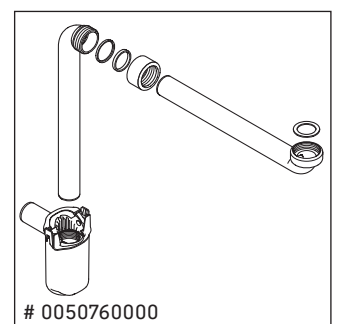

Brioso

BR 4228

Instrucciones de montaje

Indicaciones de uso

La serie de muebles de baño cumple las normas y directivas válidas en el momento de su entrega y se ha concebido para su uso en baños. Hay que evitar que se mojen directamente con agua, por ejemplo, durante la ducha.