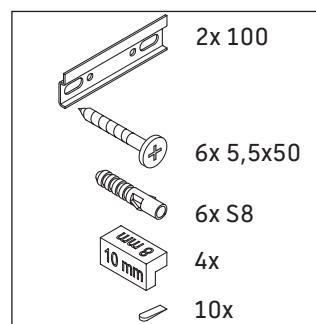

Brioso

BR 4228

Instrucciones de montaje

Indicaciones de uso

La serie de muebles de baño cumple las normas y directivas válidas en el momento de su entrega y se ha concebido para su uso en baños. Hay que evitar que se mojen directamente con agua, por ejemplo, durante la ducha.