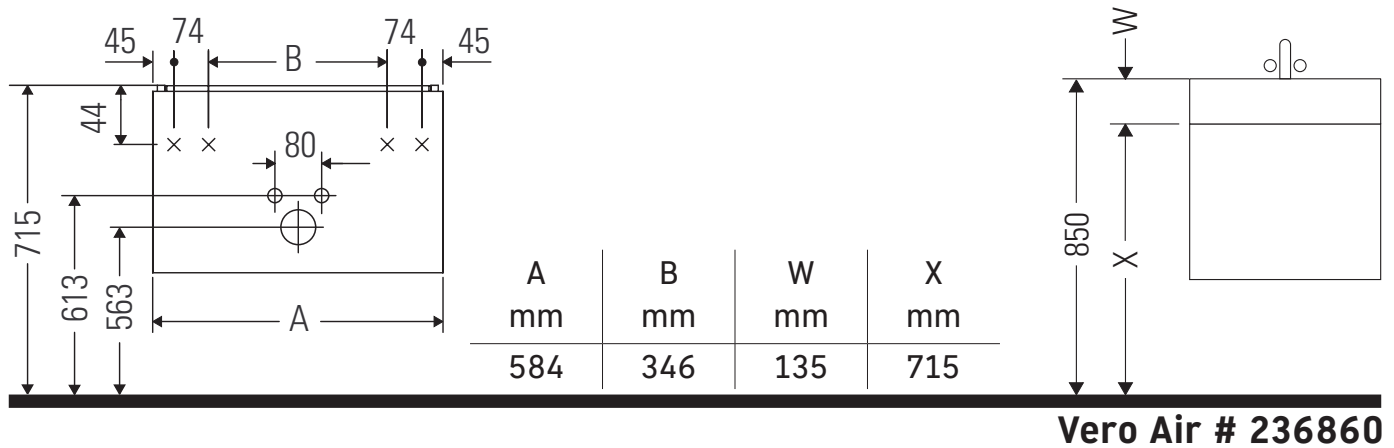

Brioso

BR 4228

Instrucciones de montaje

Indicaciones de uso

La serie de muebles de baño cumple las normas y directivas válidas en el momento de su entrega y se ha concebido para su uso en baños. Hay que evitar que se mojen directamente con agua, por ejemplo, durante la ducha.