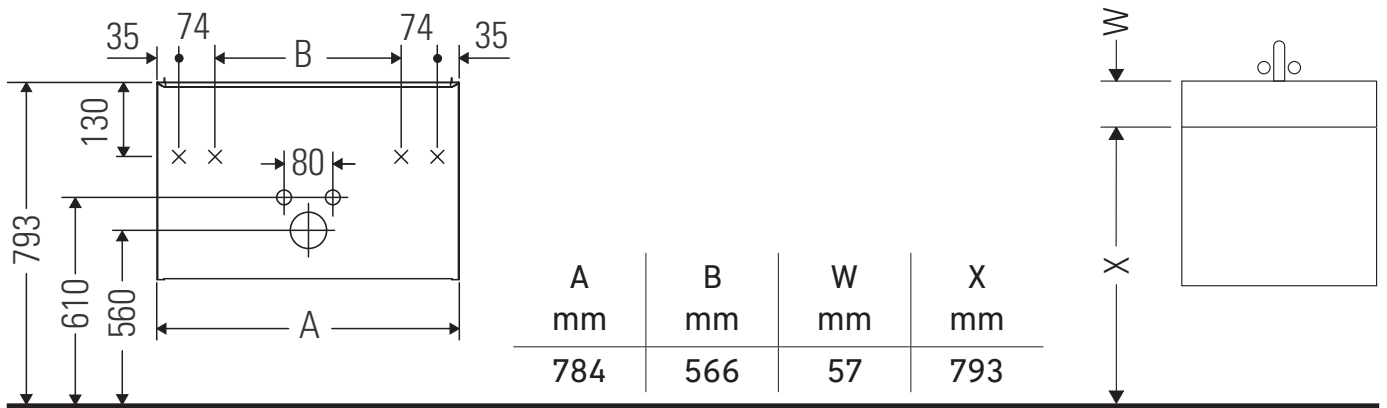

D-Neo

DE 4255

Instrucciones de montaje

D-Neo # 236780

Indicaciones de uso

La serie de muebles de baño cumple las normas y directivas válidas en el momento de su entrega y se ha concebido para su uso en baños. Hay que evitar que se mojen directamente con agua, por ejemplo, durante la ducha.