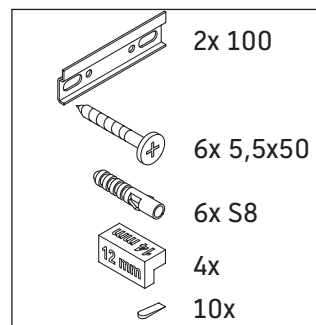

D-Neo

DE 4255

Instrucciones de montaje

D-Neo # 236780

Indicaciones de uso

La serie de muebles de baño cumple las normas y directivas válidas en el momento de su entrega y se ha concebido para su uso en baños. Hay que evitar que se mojen directamente con agua, por ejemplo, durante la ducha.