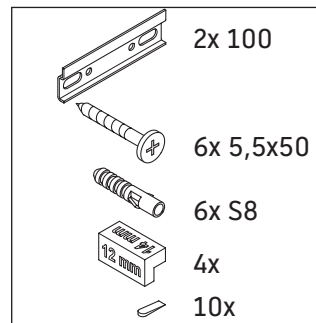

D-Neo

DE 4255

Instrucciones de montaje

D-Neo # 236980 / # 237080

Indicaciones de uso

La serie de muebles de baño cumple las normas y directivas válidas en el momento de su entrega y se ha concebido para su uso en baños. Hay que evitar que se mojen directamente con agua, por ejemplo, durante la ducha.