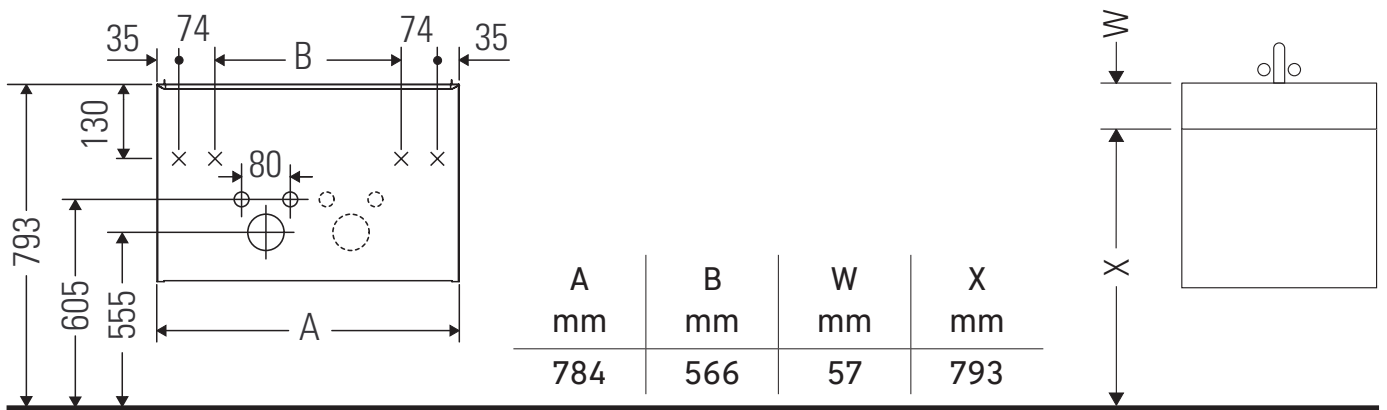

D-Neo

DE 4255

Instrucciones de montaje

D-Neo # 236980 / # 237080

Indicaciones de uso

La serie de muebles de baño cumple las normas y directivas válidas en el momento de su entrega y se ha concebido para su uso en baños. Hay que evitar que se mojen directamente con agua, por ejemplo, durante la ducha.