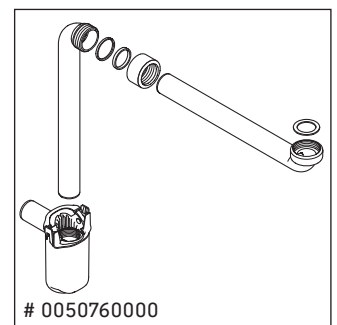

D-Neo

DE 4255

Instrucciones de montaje

D-Neo # 236780

Indicaciones de uso

La serie de muebles de baño cumple las normas y directivas válidas en el momento de su entrega y se ha concebido para su uso en baños. Hay que evitar que se mojen directamente con agua, por ejemplo, durante la ducha.