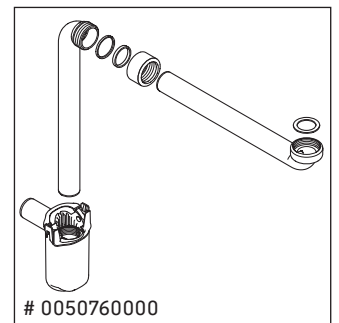

D-Neo

DE 4255

Instrucciones de montaje

D-Neo # 236980 / # 237080

Indicaciones de uso

La serie de muebles de baño cumple las normas y directivas válidas en el momento de su entrega y se ha concebido para su uso en baños. Hay que evitar que se mojen directamente con agua, por ejemplo, durante la ducha.