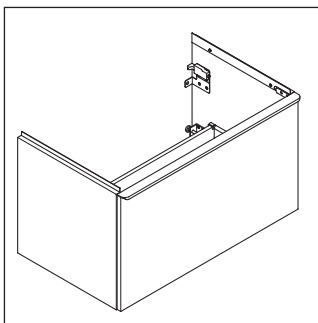

D-Neo

DE 4255

Instrucciones de montaje

D-Neo # 236780

Indicaciones de uso

La serie de muebles de baño cumple las normas y directivas válidas en el momento de su entrega y se ha concebido para su uso en baños. Hay que evitar que se mojen directamente con agua, por ejemplo, durante la ducha.