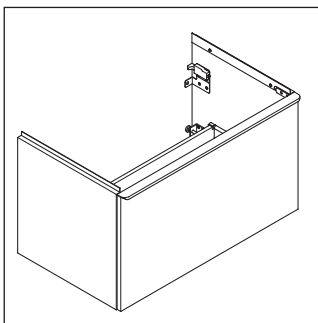

D-Neo

DE 4255

Instrucciones de montaje

D-Neo # 236980 / # 237080

Indicaciones de uso

La serie de muebles de baño cumple las normas y directivas válidas en el momento de su entrega y se ha concebido para su uso en baños. Hay que evitar que se mojen directamente con agua, por ejemplo, durante la ducha.