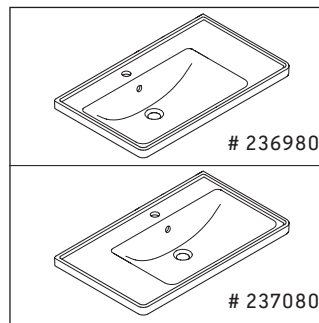

Indicaciones de uso

La serie de muebles de baño cumple las normas y directivas válidas en el momento de su entrega y se ha concebido para su uso en baños. Hay que evitar que se mojen directamente con agua, por ejemplo, durante la ducha.

Nos reservamos el derecho a efectuar mejoras técnicas y modificaciones de aspecto en los productos representados.