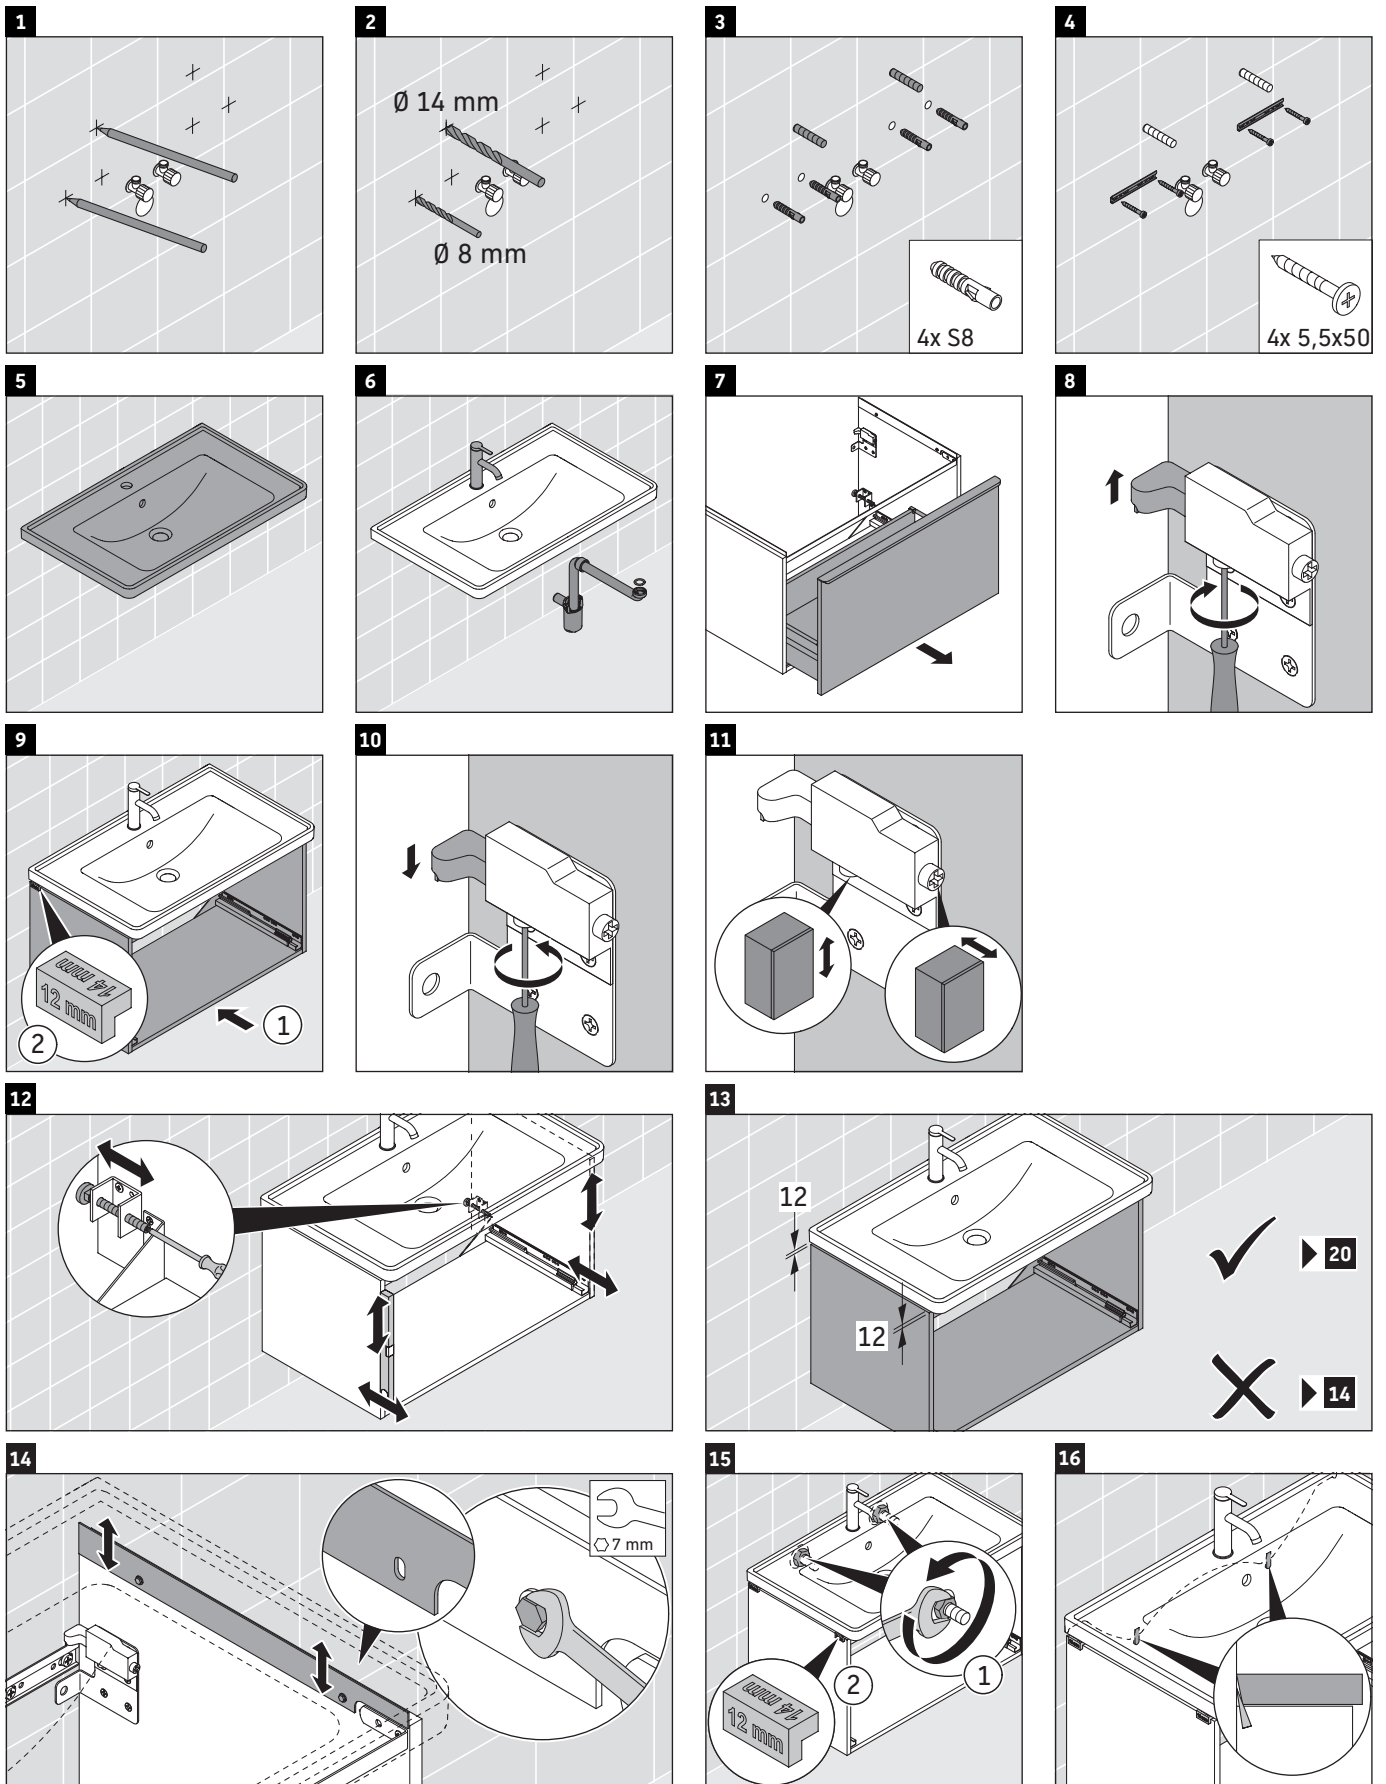

Duravit AG, Werderstr. 36, 78132 Hornberg, Germany, Phone +49 78 33 700, Fax +49 78 33 70 289, info@duravit.de, www.duravit.de