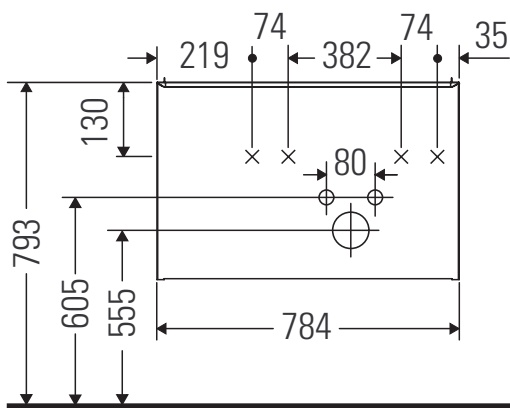

## Instrucciones de montaje

W mm	X mm
57	793

**D-Neo # 237080**