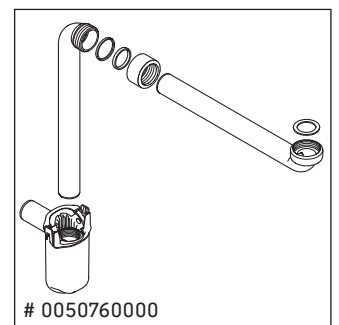

D-Neo

DE 4263

Instrucciones de montaje

ME by Starck # 233610

Indicaciones de uso

La serie de muebles de baño cumple las normas y directivas válidas en el momento de su entrega y se ha concebido para su uso en baños. Hay que evitar que se mojen directamente con agua, por ejemplo, durante la ducha.