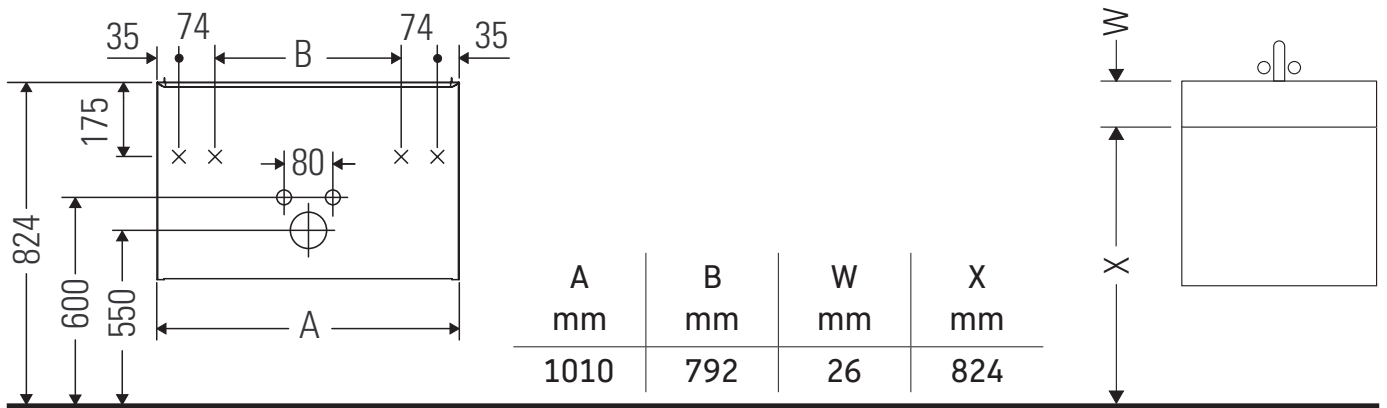

D-Neo

DE 4263

Instrucciones de montaje

ME by Starck # 233610

Indicaciones de uso

La serie de muebles de baño cumple las normas y directivas válidas en el momento de su entrega y se ha concebido para su uso en baños. Hay que evitar que se mojen directamente con agua, por ejemplo, durante la ducha.