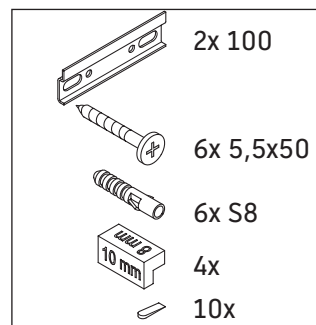

D-Neo

DE 4263

Instrucciones de montaje

ME by Starck # 233610

Indicaciones de uso

La serie de muebles de baño cumple las normas y directivas válidas en el momento de su entrega y se ha concebido para su uso en baños. Hay que evitar que se mojen directamente con agua, por ejemplo, durante la ducha.