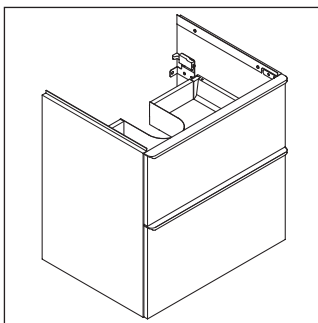

D-Neo

DE 4362

Instrucciones de montaje

ME by Starck # 233683

Indicaciones de uso

La serie de muebles de baño cumple las normas y directivas válidas en el momento de su entrega y se ha concebido para su uso en baños. Hay que evitar que se mojen directamente con agua, por ejemplo, durante la ducha.