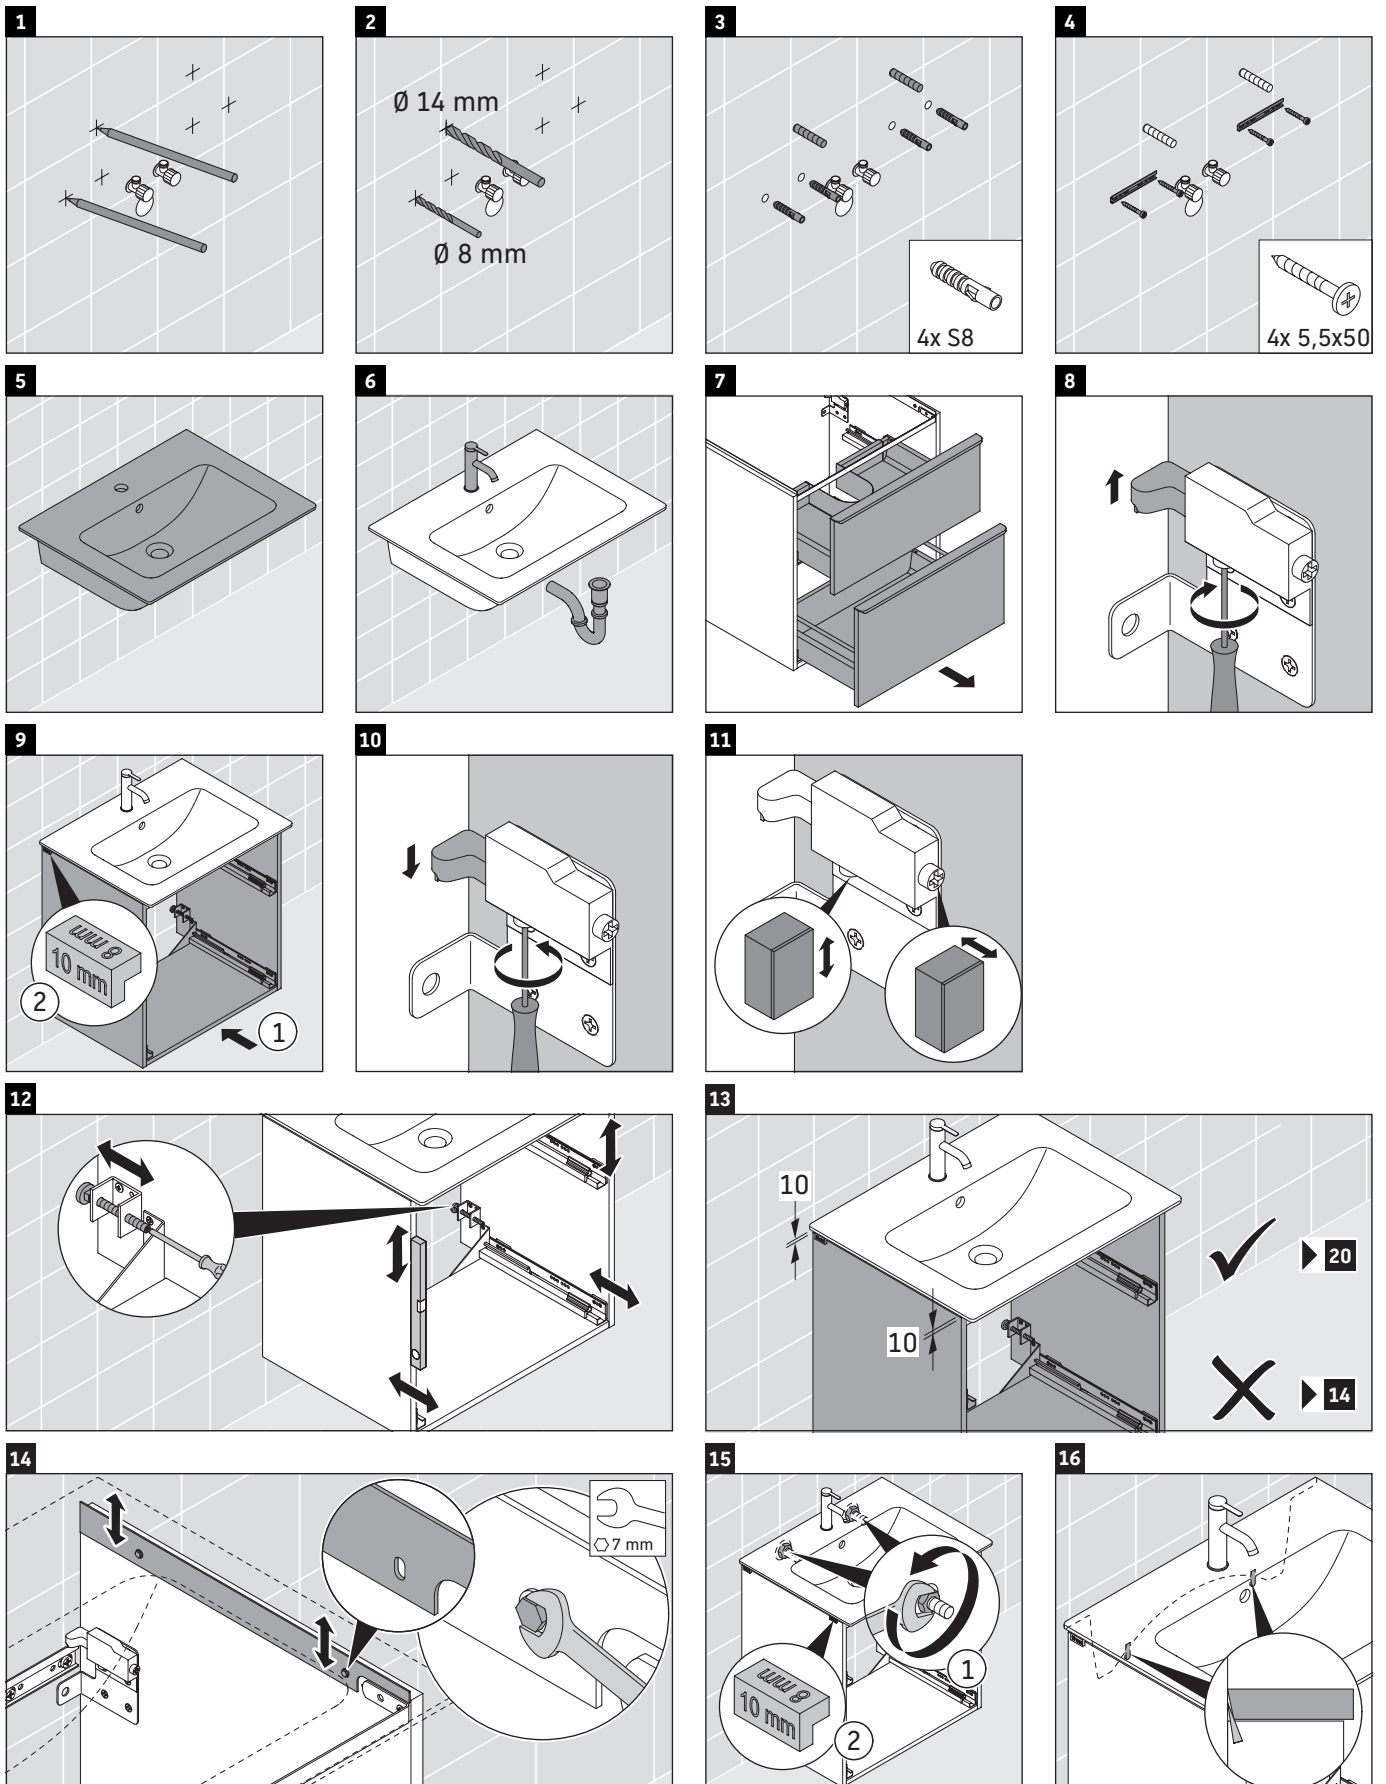

Order no. DE4362/21.01.1