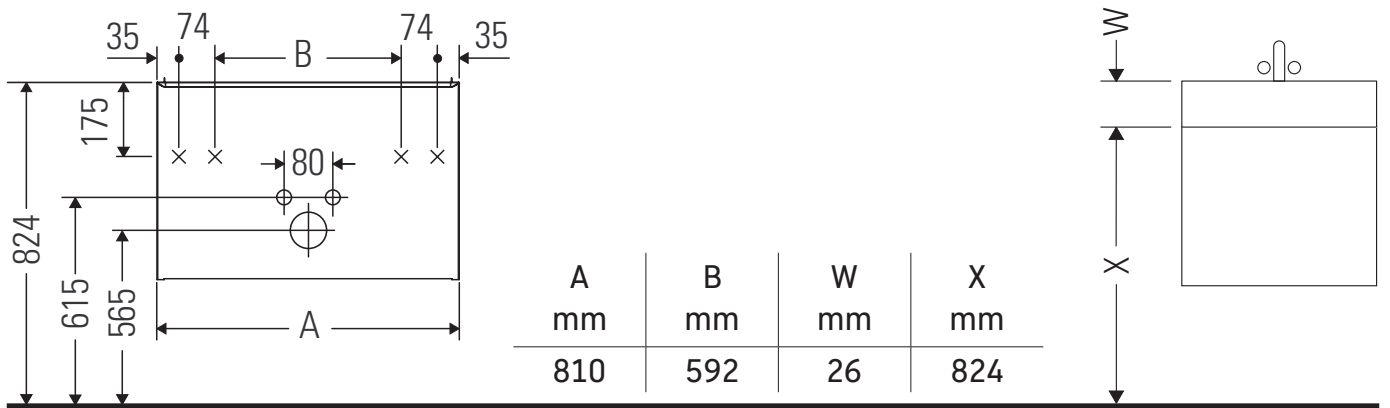

D-Neo

DE 4362

Instrucciones de montaje

ME by Starck # 233683

Indicaciones de uso

La serie de muebles de baño cumple las normas y directivas válidas en el momento de su entrega y se ha concebido para su uso en baños. Hay que evitar que se mojen directamente con agua, por ejemplo, durante la ducha.