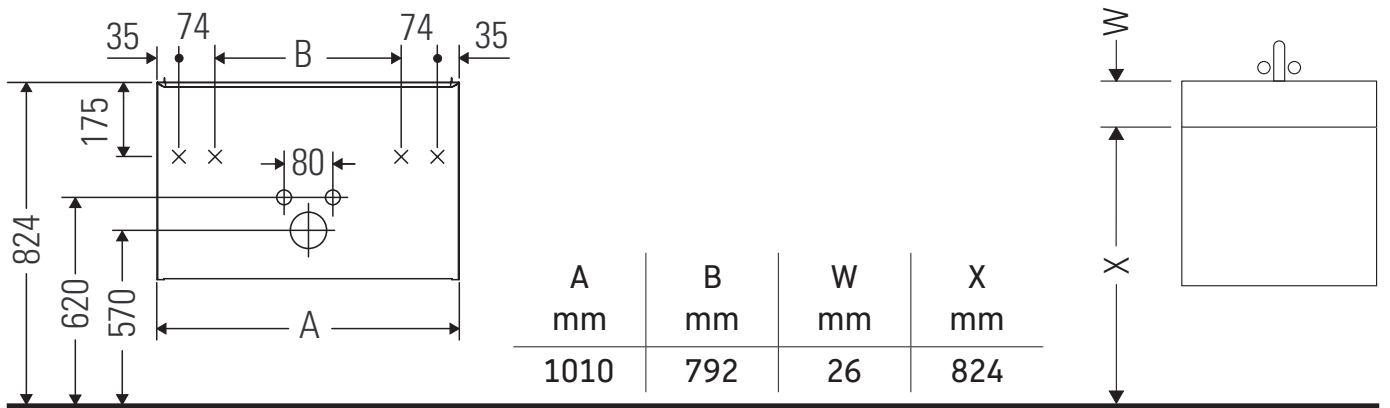

D-Neo

DE 4363

Instrucciones de montaje

ME by Starck # 233610

Indicaciones de uso

La serie de muebles de baño cumple las normas y directivas válidas en el momento de su entrega y se ha concebido para su uso en baños. Hay que evitar que se mojen directamente con agua, por ejemplo, durante la ducha.