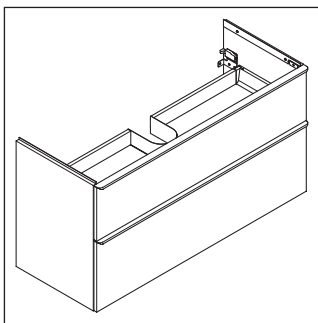

D-Neo

DE 4363

Instrucciones de montaje

ME by Starck # 233610

Indicaciones de uso

La serie de muebles de baño cumple las normas y directivas válidas en el momento de su entrega y se ha concebido para su uso en baños. Hay que evitar que se mojen directamente con agua, por ejemplo, durante la ducha.