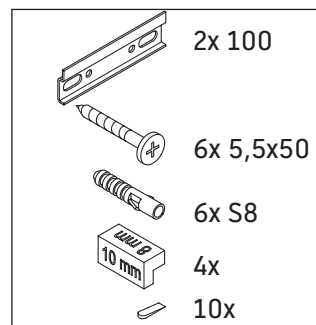

D-Neo

DE 4363

Instrucciones de montaje

ME by Starck # 233610

Indicaciones de uso

La serie de muebles de baño cumple las normas y directivas válidas en el momento de su entrega y se ha concebido para su uso en baños. Hay que evitar que se mojen directamente con agua, por ejemplo, durante la ducha.