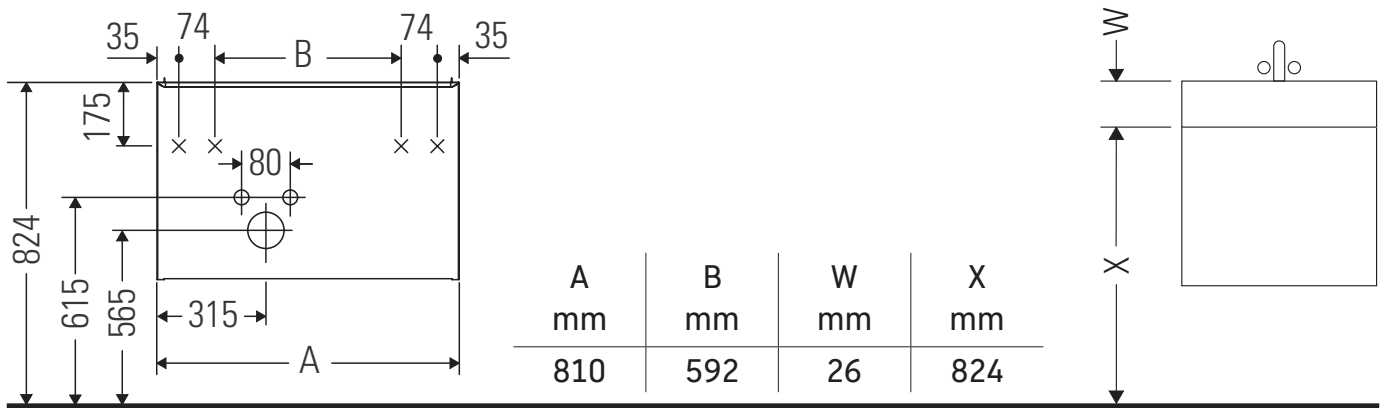

D-Neo

DE 4366

Instrucciones de montaje

ME by Starck # 234583

Indicaciones de uso

La serie de muebles de baño cumple las normas y directivas válidas en el momento de su entrega y se ha concebido para su uso en baños. Hay que evitar que se mojen directamente con agua, por ejemplo, durante la ducha.