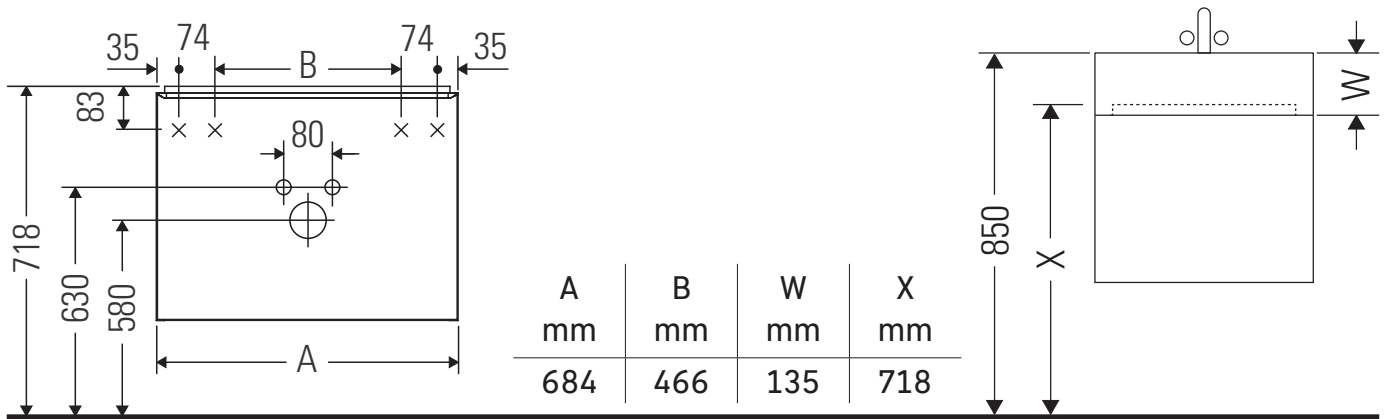

D-Neo

DE 4372

Instrucciones de montaje

Vero Air # 235070

Indicaciones de uso

La serie de muebles de baño cumple las normas y directivas válidas en el momento de su entrega y se ha concebido para su uso en baños. Hay que evitar que se mojen directamente con agua, por ejemplo, durante la ducha.