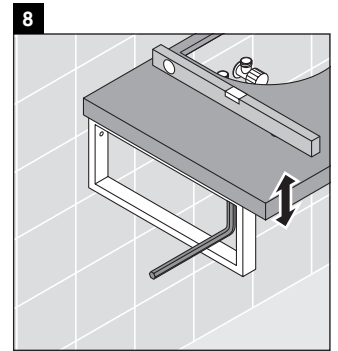

DuraStyle

DS 105C

Instrucciones de montaje

¡Observar el resto de instrucciones de montaje!

Indicaciones de uso

La serie de muebles de baño cumple las normas y directivas válidas en el momento de su entrega y se ha concebido para su uso en baños. Hay que evitar que se mojen directamente con agua, por ejemplo, durante la ducha.

La consola no es adecuada para el montaje desde abajo en lavamanos empotrados y semiempotrados.

Las cerámicas más anchas de 600 mm tienen que fijarse en la pared.

Nos reservamos el derecho a efectuar mejoras técnicas y modificaciones de aspecto en los productos representados.