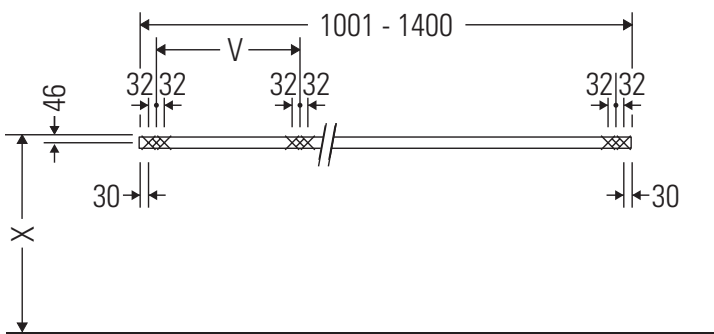

La consola no es adecuada para el montaje desde abajo en lavamanos empotrados y semiempotrados.

Las cerámicas más anchas de 600 mm tienen que fijarse en la pared.

Nos reservamos el derecho a efectuar mejoras técnicas y modificaciones de aspecto en los productos representados.

DuraStyle

DS 105C

Instrucciones de montaje

V = según las especificaciones de la placa

¡Observar el resto de instrucciones de montaje!

Indicaciones de uso

La serie de muebles de baño cumple las normas y directivas válidas en el momento de su entrega y se ha concebido para su uso en baños. Hay que evitar que se mojen directamente con agua, por ejemplo, durante la ducha.