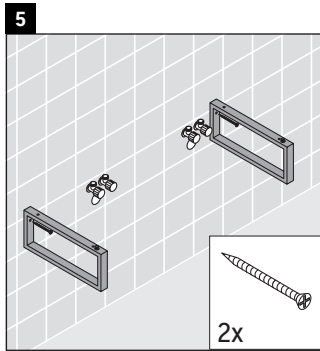

La consola no es adecuada para el montaje desde abajo en lavamanos empotrados y semiempotrados.

Las cerámicas más anchas de 600 mm tienen que fijarse en la pared.

Nos reservamos el derecho a efectuar mejoras técnicas y modificaciones de aspecto en los productos representados.