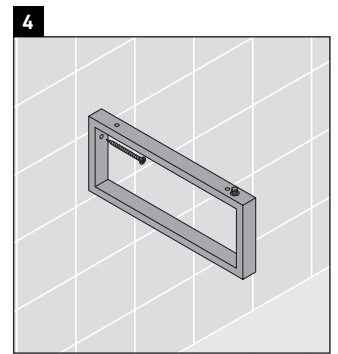

La consola no es adecuada para el montaje desde abajo en lavamanos empotrados y semiempotrados.

Las cerámicas más anchas de 600 mm tienen que fijarse en la pared.

Nos reservamos el derecho a efectuar mejoras técnicas y modificaciones de aspecto en los productos representados.