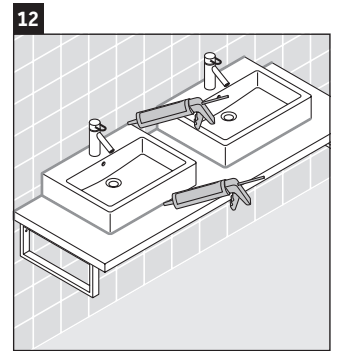

DuraStyle

DS 105C

Instrucciones de montaje

¡Observar el resto de instrucciones de montaje!

Indicaciones de uso

La serie de muebles de baño cumple las normas y directivas válidas en el momento de su entrega y se ha concebido para su uso en baños. Hay que evitar que se mojen directamente con agua, por ejemplo, durante la ducha.

La consola no es adecuada para el montaje desde abajo en lavamanos empotrados y semiempotrados.

Las cerámicas más anchas de 600 mm tienen que fijarse en la pared.

Nos reservamos el derecho a efectuar mejoras técnicas y modificaciones de aspecto en los productos representados.