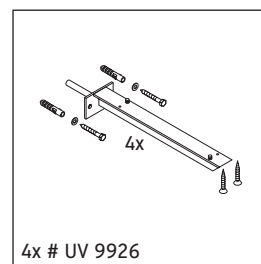

DuraStyle

DS 105C

Instrucciones de montaje

V = según las especificaciones de la placa

¡Observar el resto de instrucciones de montaje!

Indicaciones de uso

La serie de muebles de baño cumple las normas y directivas válidas en el momento de su entrega y se ha concebido para su uso en baños. Hay que evitar que se mojen directamente con agua, por ejemplo, durante la ducha.

La consola no es adecuada para el montaje desde abajo en lavamanos empotrados y semiempotrados.

Las cerámicas más anchas de 600 mm tienen que fijarse en la pared.

Nos reservamos el derecho a efectuar mejoras técnicas y modificaciones de aspecto en los productos representados.