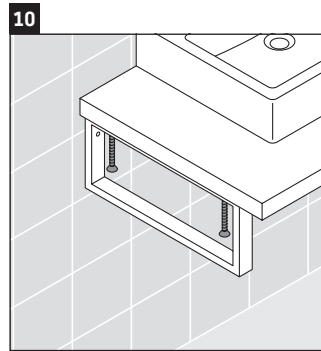

DuraStyle

DS 105C

Instrucciones de montaje

¡Observar el resto de instrucciones de montaje!

Indicaciones de uso

La serie de muebles de baño cumple las normas y directivas válidas en el momento de su entrega y se ha concebido para su uso en baños. Hay que evitar que se mojen directamente con agua, por ejemplo, durante la ducha.

La consola no es adecuada para el montaje desde abajo en lavamanos empotrados y semiempotrados.

Las cerámicas más anchas de 600 mm tienen que fijarse en la pared.

Nos reservamos el derecho a efectuar mejoras técnicas y modificaciones de aspecto en los productos representados.