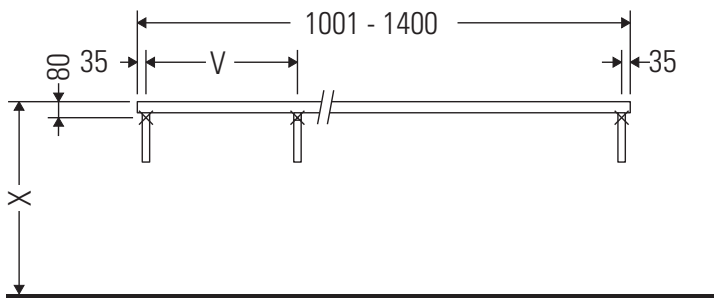

La consola no es adecuada para el montaje desde abajo en lavamanos empotrados y semiempotrados.

Las cerámicas más anchas de 600 mm tienen que fijarse en la pared.

Nos reservamos el derecho a efectuar mejoras técnicas y modificaciones de aspecto en los productos representados.

DuraStyle

DS 105C

Instrucciones de montaje

V = según las especificaciones de la placa

¡Observar el resto de instrucciones de montaje!

Indicaciones de uso

La serie de muebles de baño cumple las normas y directivas válidas en el momento de su entrega y se ha concebido para su uso en baños. Hay que evitar que se mojen directamente con agua, por ejemplo, durante la ducha.