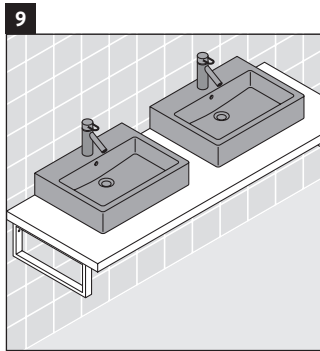

DuraStyle

DS 105C

Instrucciones de montaje

¡Observar el resto de instrucciones de montaje!

Indicaciones de uso

La serie de muebles de baño cumple las normas y directivas válidas en el momento de su entrega y se ha concebido para su uso en baños. Hay que evitar que se mojen directamente con agua, por ejemplo, durante la ducha.

La consola no es adecuada para el montaje desde abajo en lavamanos empotrados y semiempotrados.

Las cerámicas más anchas de 600 mm tienen que fijarse en la pared.

Nos reservamos el derecho a efectuar mejoras técnicas y modificaciones de aspecto en los productos representados.