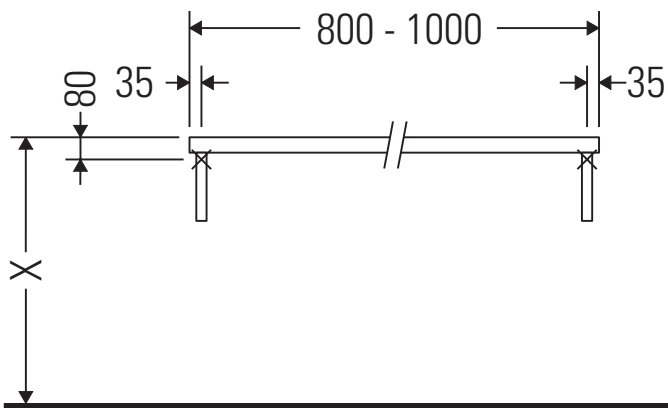

DuraStyle

DS 105C

Instrucciones de montaje

¡Observar el resto de instrucciones de montaje!

Indicaciones de uso

La serie de muebles de baño cumple las normas y directivas válidas en el momento de su entrega y se ha concebido para su uso en baños. Hay que evitar que se mojen directamente con agua, por ejemplo, durante la ducha.

La consola no es adecuada para el montaje desde abajo en lavamanos empotrados y semiempotrados.

Las cerámicas más anchas de 600 mm tienen que fijarse en la pared.

Nos reservamos el derecho a efectuar mejoras técnicas y modificaciones de aspecto en los productos representados.