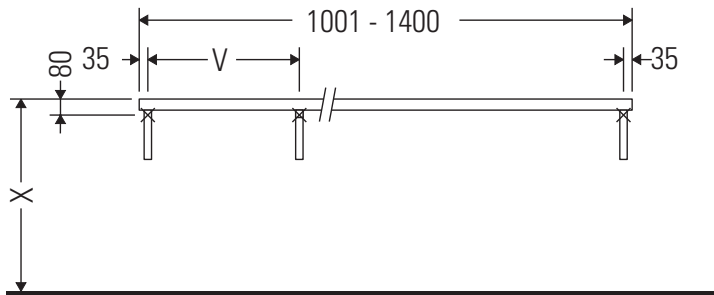

La consola no es adecuada para el montaje desde abajo en lavamanos empotrados y semiempotrados.

Las cerámicas más anchas de 600 mm tienen que fijarse en la pared.

Nos reservamos el derecho a efectuar mejoras técnicas y modificaciones de aspecto en los productos representados.

DuraStyle

DS 105C

Instrucciones de montaje

V = según las especificaciones de la placa

¡Observar el resto de instrucciones de montaje!

Indicaciones de uso

La serie de muebles de baño cumple las normas y directivas válidas en el momento de su entrega y se ha concebido para su uso en baños. Hay que evitar que se mojen directamente con agua, por ejemplo, durante la ducha.