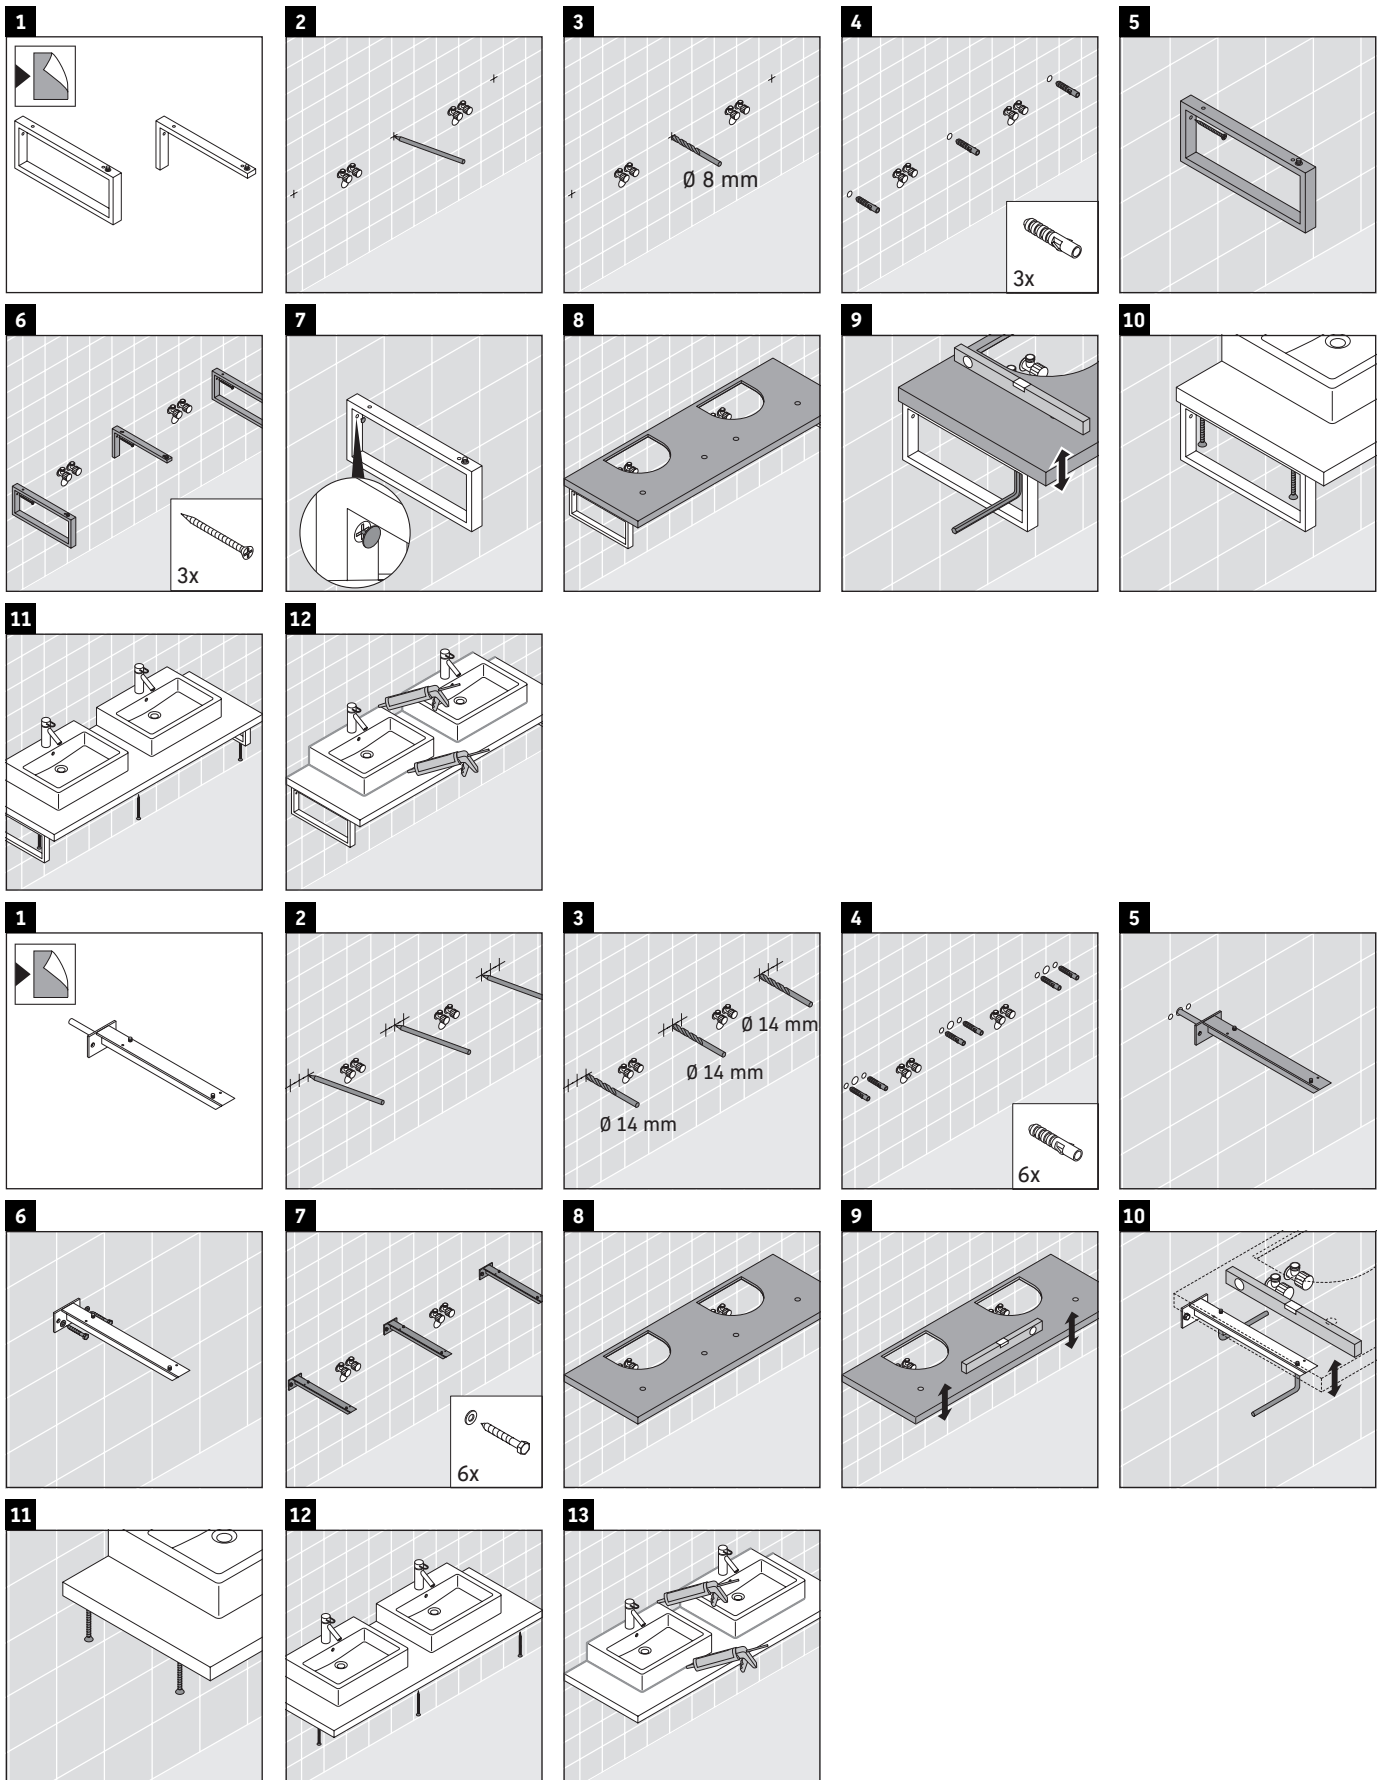

La consola no es adecuada para el montaje desde abajo en lavamanos empotrados y semiempotrados.

Las cerámicas más anchas de 600 mm tienen que fijarse en la pared.

Nos reservamos el derecho a efectuar mejoras técnicas y modificaciones de aspecto en los productos representados.

DuraStyle

DS 105C

Instrucciones de montaje

V = según las especificaciones de la placa

¡Observar el resto de instrucciones de montaje!

Indicaciones de uso

La serie de muebles de baño cumple las normas y directivas válidas en el momento de su entrega y se ha concebido para su uso en baños. Hay que evitar que se mojen directamente con agua, por ejemplo, durante la ducha.