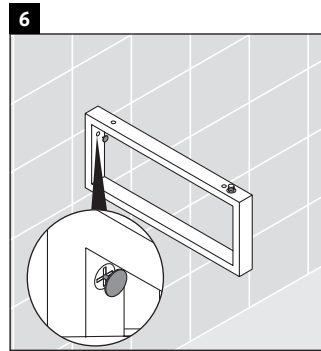

DuraStyle

DS 105C

Instrucciones de montaje

¡Observar el resto de instrucciones de montaje!

Indicaciones de uso

La serie de muebles de baño cumple las normas y directivas válidas en el momento de su entrega y se ha concebido para su uso en baños. Hay que evitar que se mojen directamente con agua, por ejemplo, durante la ducha.

La consola no es adecuada para el montaje desde abajo en lavamanos empotrados y semiempotrados.

Las cerámicas más anchas de 600 mm tienen que fijarse en la pared.

Nos reservamos el derecho a efectuar mejoras técnicas y modificaciones de aspecto en los productos representados.

DuraStyle

DS 105C

Instrucciones de montaje

V = según las especificaciones de la placa

¡Observar el resto de instrucciones de montaje!

Indicaciones de uso

La serie de muebles de baño cumple las normas y directivas válidas en el momento de su entrega y se ha concebido para su uso en baños. Hay que evitar que se mojen directamente con agua, por ejemplo, durante la ducha.