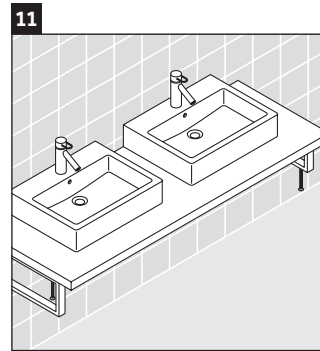

DuraStyle

DS 105C

Instrucciones de montaje

¡Observar el resto de instrucciones de montaje!

Indicaciones de uso

La serie de muebles de baño cumple las normas y directivas válidas en el momento de su entrega y se ha concebido para su uso en baños. Hay que evitar que se mojen directamente con agua, por ejemplo, durante la ducha.

La consola no es adecuada para el montaje desde abajo en lavamanos empotrados y semiempotrados.

Las cerámicas más anchas de 600 mm tienen que fijarse en la pared.

Nos reservamos el derecho a efectuar mejoras técnicas y modificaciones de aspecto en los productos representados.