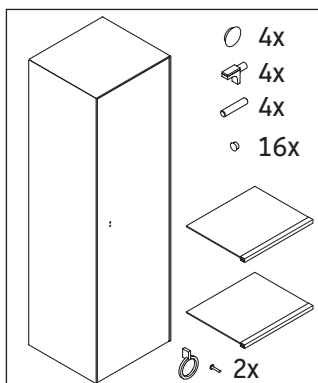

White Tulip

WT 1333 L/R

Instrucciones de montaje

Indicaciones de uso

La serie de muebles de baño cumple las normas y directivas válidas en el momento de su entrega y se ha concebido para su uso en baños. Hay que evitar que se mojen directamente con agua, por ejemplo, durante la ducha.