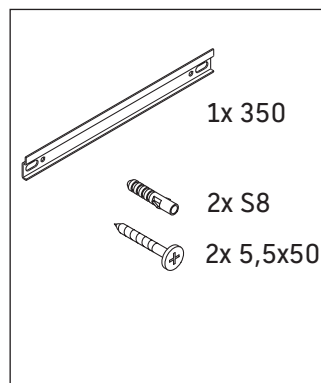

White Tulip

WT 1333 L/R

Instrucciones de montaje

Indicaciones de uso

La serie de muebles de baño cumple las normas y directivas válidas en el momento de su entrega y se ha concebido para su uso en baños. Hay que evitar que se mojen directamente con agua, por ejemplo, durante la ducha.