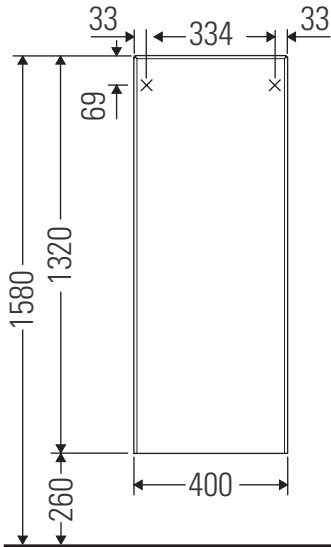

White Tulip

WT 1333 L/R

Instrucciones de montaje

Indicaciones de uso

La serie de muebles de baño cumple las normas y directivas válidas en el momento de su entrega y se ha concebido para su uso en baños. Hay que evitar que se mojen directamente con agua, por ejemplo, durante la ducha.