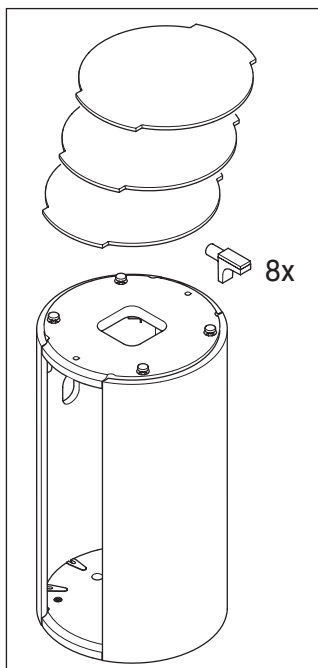

White Tulip

WT 4239

Instrucciones de montaje

White Tulip # 236550

Indicaciones de uso

La serie de muebles de baño cumple las normas y directivas válidas en el momento de su entrega y se ha concebido para su uso en baños. Hay que evitar que se mojen directamente con agua, por ejemplo, durante la ducha.