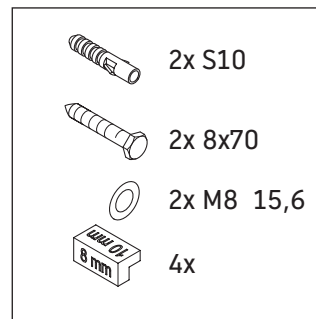

White Tulip

WT 4239

Instrucciones de montaje

White Tulip # 236550

Indicaciones de uso

La serie de muebles de baño cumple las normas y directivas válidas en el momento de su entrega y se ha concebido para su uso en baños. Hay que evitar que se mojen directamente con agua, por ejemplo, durante la ducha.