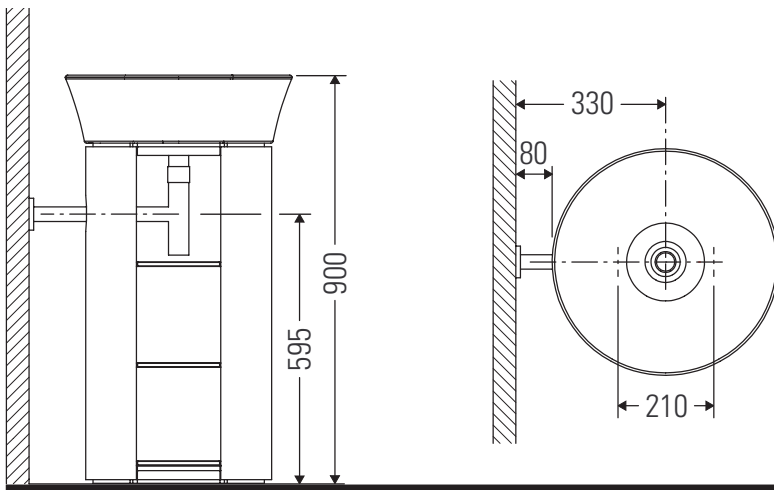

White Tulip

WT 4239

Instrucciones de montaje

White Tulip # 236550

Indicaciones de uso

La serie de muebles de baño cumple las normas y directivas válidas en el momento de su entrega y se ha concebido para su uso en baños. Hay que evitar que se mojen directamente con agua, por ejemplo, durante la ducha.