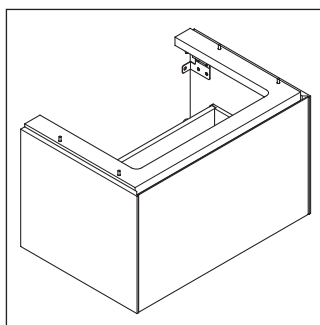

White Tulip

WT 4242

Instrucciones de montaje

White Tulip # 236310

Indicaciones de uso

La serie de muebles de baño cumple las normas y directivas válidas en el momento de su entrega y se ha concebido para su uso en baños. Hay que evitar que se mojen directamente con agua, por ejemplo, durante la ducha.