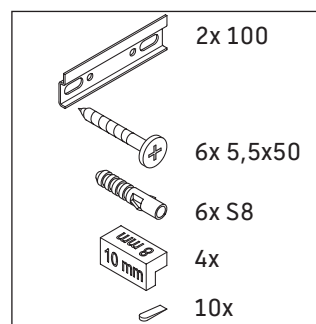

White Tulip

WT 4242

Instrucciones de montaje

White Tulip # 236310

Indicaciones de uso

La serie de muebles de baño cumple las normas y directivas válidas en el momento de su entrega y se ha concebido para su uso en baños. Hay que evitar que se mojen directamente con agua, por ejemplo, durante la ducha.