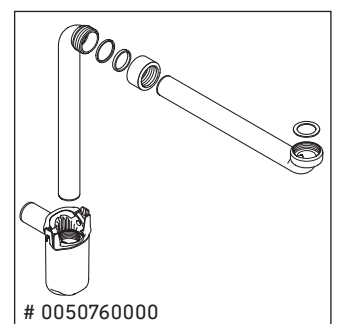

White Tulip

WT 4242

Instrucciones de montaje

White Tulip # 236310

Indicaciones de uso

La serie de muebles de baño cumple las normas y directivas válidas en el momento de su entrega y se ha concebido para su uso en baños. Hay que evitar que se mojen directamente con agua, por ejemplo, durante la ducha.