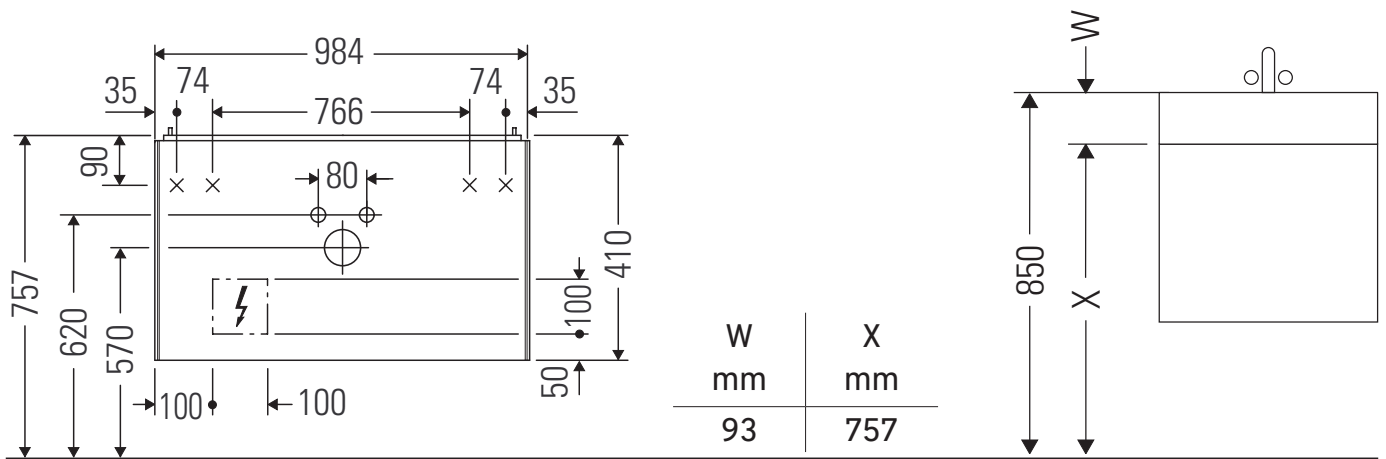

White Tulip

WT 4242

Instrucciones de montaje

White Tulip # 236310

Indicaciones de uso

La serie de muebles de baño cumple las normas y directivas válidas en el momento de su entrega y se ha concebido para su uso en baños. Hay que evitar que se mojen directamente con agua, por ejemplo, durante la ducha.