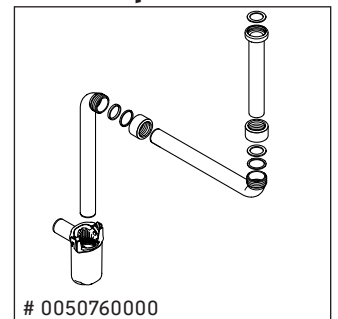

White Tulip # WT 4992 L/M/R

Instrucciones de montaje

W mm	X mm
120	780

White Tulip # 236243

W mm	X mm
120	780

White Tulip # 236243

Indicaciones de uso

La serie de muebles de baño cumple las normas y directivas válidas en el momento de su entrega y se ha concebido para su uso en baños. Hay que evitar que se mojen directamente con agua, por ejemplo, durante la ducha.

Nos reservamos el derecho a efectuar mejoras técnicas y modificaciones de aspecto en los productos representados.

White Tulip # WT 4992 L/M/R

Instrucciones de montaje

Indicaciones de uso

La serie de muebles de baño cumple las normas y directivas válidas en el momento de su entrega y se ha concebido para su uso en baños. Hay que evitar que se mojen directamente con agua, por ejemplo, durante la ducha.