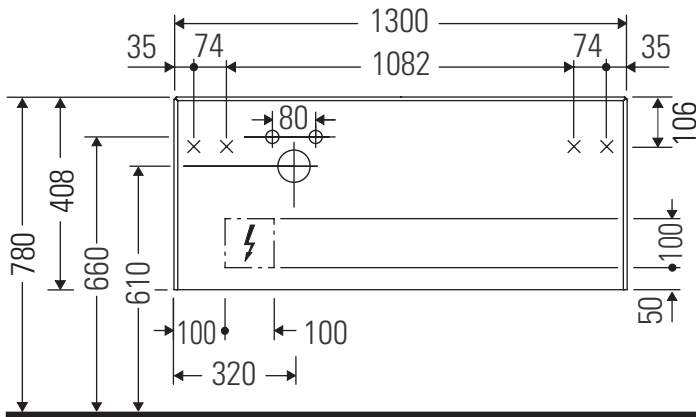

White Tulip # WT 4992 L/M/R

Instrucciones de montaje

W mm	X mm
120	780

White Tulip # 236243

W mm	X mm
120	780

White Tulip # 236243

Indicaciones de uso

La serie de muebles de baño cumple las normas y directivas válidas en el momento de su entrega y se ha concebido para su uso en baños. Hay que evitar que se mojen directamente con agua, por ejemplo, durante la ducha.

Nos reservamos el derecho a efectuar mejoras técnicas y modificaciones de aspecto en los productos representados.

White Tulip # WT 4992 L/M/R

Instrucciones de montaje

Indicaciones de uso

La serie de muebles de baño cumple las normas y directivas válidas en el momento de su entrega y se ha concebido para su uso en baños. Hay que evitar que se mojen directamente con agua, por ejemplo, durante la ducha.