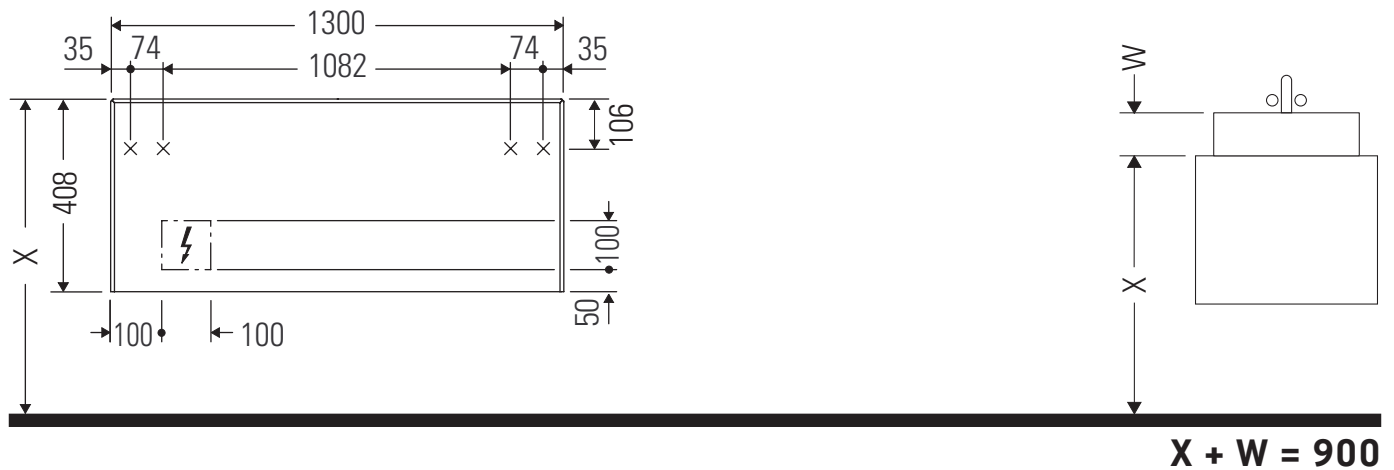

White Tulip # WT 4992 L/M/R

Instrucciones de montaje

W mm	X mm
120	780

White Tulip # 236243

W mm	X mm
120	780

White Tulip # 236243

Indicaciones de uso

La serie de muebles de baño cumple las normas y directivas válidas en el momento de su entrega y se ha concebido para su uso en baños. Hay que evitar que se mojen directamente con agua, por ejemplo, durante la ducha.

Nos reservamos el derecho a efectuar mejoras técnicas y modificaciones de aspecto en los productos representados.

White Tulip # WT 4992 L/M/R

Instrucciones de montaje

Indicaciones de uso

La serie de muebles de baño cumple las normas y directivas válidas en el momento de su entrega y se ha concebido para su uso en baños. Hay que evitar que se mojen directamente con agua, por ejemplo, durante la ducha.