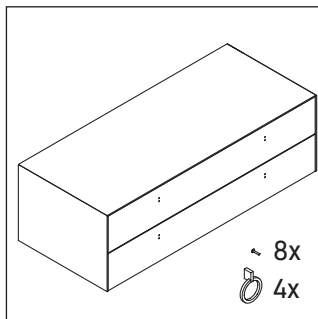

White Tulip # WT 4992 L/M/R

Instrucciones de montaje

W mm	X mm
120	780

White Tulip # 236243

W mm	X mm
120	780

White Tulip # 236243

Indicaciones de uso

La serie de muebles de baño cumple las normas y directivas válidas en el momento de su entrega y se ha concebido para su uso en baños. Hay que evitar que se mojen directamente con agua, por ejemplo, durante la ducha.