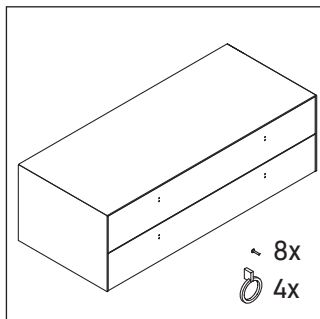

White Tulip # WT 4992 L/M/R

Instrucciones de montaje

Indicaciones de uso

La serie de muebles de baño cumple las normas y directivas válidas en el momento de su entrega y se ha concebido para su uso en baños. Hay que evitar que se mojen directamente con agua, por ejemplo, durante la ducha.

Nos reservamos el derecho a efectuar mejoras técnicas y modificaciones de aspecto en los productos representados.