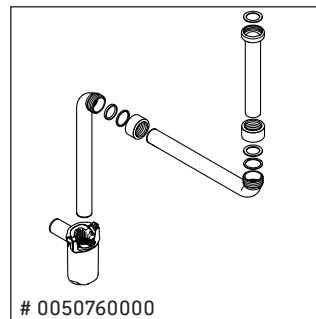

White Tulip # WT 4992 L/M/R

Instrucciones de montaje

W mm	X mm
120	780

White Tulip # 236243

W mm	X mm
120	780

White Tulip # 236243

Indicaciones de uso

La serie de muebles de baño cumple las normas y directivas válidas en el momento de su entrega y se ha concebido para su uso en baños. Hay que evitar que se mojen directamente con agua, por ejemplo, durante la ducha.

Nos reservamos el derecho a efectuar mejoras técnicas y modificaciones de aspecto en los productos representados.

White Tulip # WT 4992 L/M/R

Instrucciones de montaje

Indicaciones de uso

La serie de muebles de baño cumple las normas y directivas válidas en el momento de su entrega y se ha concebido para su uso en baños. Hay que evitar que se mojen directamente con agua, por ejemplo, durante la ducha.