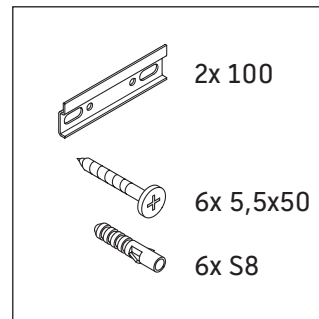

White Tulip # WT 4992 L/M/R

Instrucciones de montaje

W mm	X mm
120	780

White Tulip # 236243

W mm	X mm
120	780

White Tulip # 236243

Indicaciones de uso

La serie de muebles de baño cumple las normas y directivas válidas en el momento de su entrega y se ha concebido para su uso en baños. Hay que evitar que se mojen directamente con agua, por ejemplo, durante la ducha.

Nos reservamos el derecho a efectuar mejoras técnicas y modificaciones de aspecto en los productos representados.

White Tulip # WT 4992 L/M/R

Instrucciones de montaje

Indicaciones de uso

La serie de muebles de baño cumple las normas y directivas válidas en el momento de su entrega y se ha concebido para su uso en baños. Hay que evitar que se mojen directamente con agua, por ejemplo, durante la ducha.