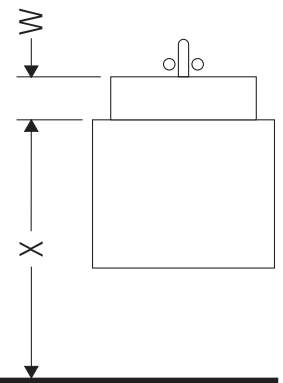

White Tulip # WT 4992 L/M/R

Instrucciones de montaje

W mm	X mm
120	780

White Tulip # 236243

W mm	X mm
120	780

White Tulip # 236243

Indicaciones de uso

La serie de muebles de baño cumple las normas y directivas válidas en el momento de su entrega y se ha concebido para su uso en baños. Hay que evitar que se mojen directamente con agua, por ejemplo, durante la ducha.

Nos reservamos el derecho a efectuar mejoras técnicas y modificaciones de aspecto en los productos representados.

White Tulip # WT 4992 L/M/R

Instrucciones de montaje

Indicaciones de uso

La serie de muebles de baño cumple las normas y directivas válidas en el momento de su entrega y se ha concebido para su uso en baños. Hay que evitar que se mojen directamente con agua, por ejemplo, durante la ducha.