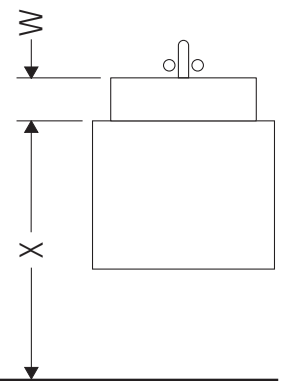

White Tulip # WT 4992 L/M/R

Instrucciones de montaje

W mm	X mm
120	780

White Tulip # 236243

W mm	X mm
120	780

White Tulip # 236243

Indicaciones de uso

La serie de muebles de baño cumple las normas y directivas válidas en el momento de su entrega y se ha concebido para su uso en baños. Hay que evitar que se mojen directamente con agua, por ejemplo, durante la ducha.

Nos reservamos el derecho a efectuar mejoras técnicas y modificaciones de aspecto en los productos representados.

White Tulip # WT 4992 L/M/R

Instrucciones de montaje

Indicaciones de uso

La serie de muebles de baño cumple las normas y directivas válidas en el momento de su entrega y se ha concebido para su uso en baños. Hay que evitar que se mojen directamente con agua, por ejemplo, durante la ducha.