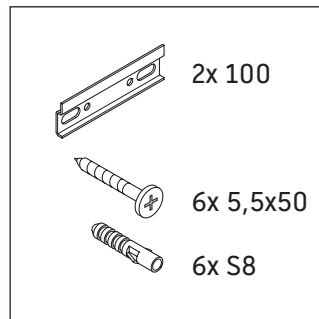

White Tulip # WT 4992 L/M/R

Instrucciones de montaje

W mm	X mm
120	780

White Tulip # 236243

W mm	X mm
120	780

White Tulip # 236243

Indicaciones de uso

La serie de muebles de baño cumple las normas y directivas válidas en el momento de su entrega y se ha concebido para su uso en baños. Hay que evitar que se mojen directamente con agua, por ejemplo, durante la ducha.

Nos reservamos el derecho a efectuar mejoras técnicas y modificaciones de aspecto en los productos representados.

White Tulip # WT 4992 L/M/R

Instrucciones de montaje

Indicaciones de uso

La serie de muebles de baño cumple las normas y directivas válidas en el momento de su entrega y se ha concebido para su uso en baños. Hay que evitar que se mojen directamente con agua, por ejemplo, durante la ducha.