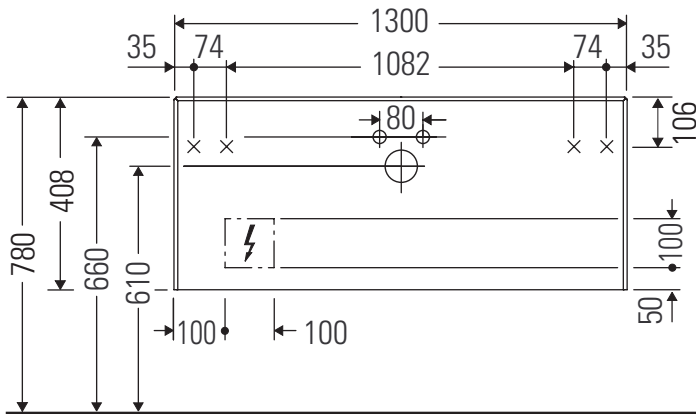

White Tulip # WT 4992 L/M/R

Instrucciones de montaje

W mm	X mm
120	780

White Tulip # 236243

W mm	X mm
120	780

White Tulip # 236243

Indicaciones de uso

La serie de muebles de baño cumple las normas y directivas válidas en el momento de su entrega y se ha concebido para su uso en baños. Hay que evitar que se mojen directamente con agua, por ejemplo, durante la ducha.

Nos reservamos el derecho a efectuar mejoras técnicas y modificaciones de aspecto en los productos representados.

White Tulip # WT 4992 L/M/R

Instrucciones de montaje

Indicaciones de uso

La serie de muebles de baño cumple las normas y directivas válidas en el momento de su entrega y se ha concebido para su uso en baños. Hay que evitar que se mojen directamente con agua, por ejemplo, durante la ducha.