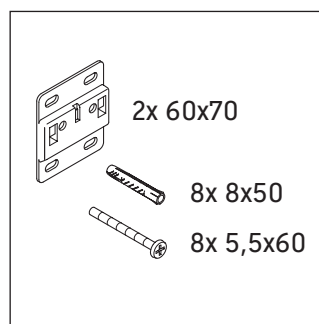

Zencha

ZE 4812 L/R

Instrucciones de montaje

Zencha

Indicaciones de uso

La serie de muebles de baño cumple las normas y directivas válidas en el momento de su entrega y se ha concebido para su uso en baños. Hay que evitar que se mojen directamente con agua, por ejemplo, durante la ducha.