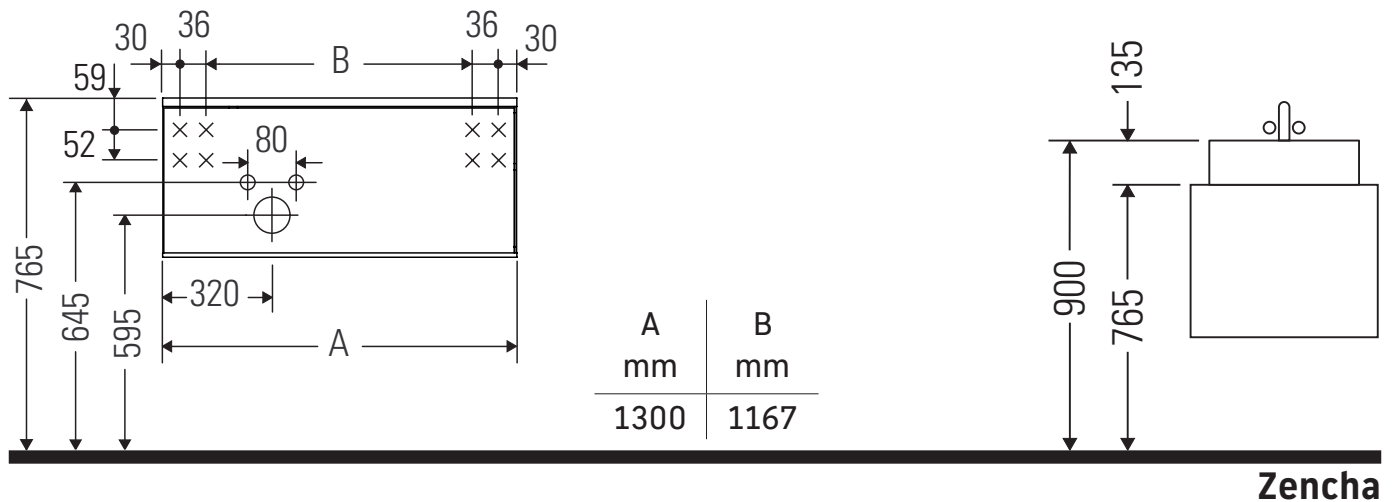

Zencha

ZE 4812 L/R

Instrucciones de montaje

Zencha

Indicaciones de uso

La serie de muebles de baño cumple las normas y directivas válidas en el momento de su entrega y se ha concebido para su uso en baños. Hay que evitar que se mojen directamente con agua, por ejemplo, durante la ducha.