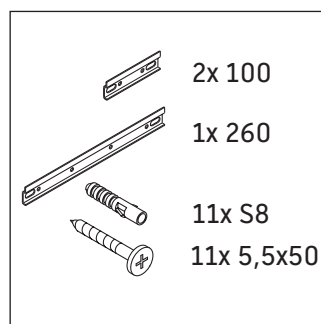

Ketho.2

K2 4888

Instrucciones de montaje

Indicaciones de uso

La serie de muebles de baño cumple las normas y directivas válidas en el momento de su entrega y se ha concebido para su uso en baños. Hay que evitar que se mojen directamente con agua, por ejemplo, durante la ducha.