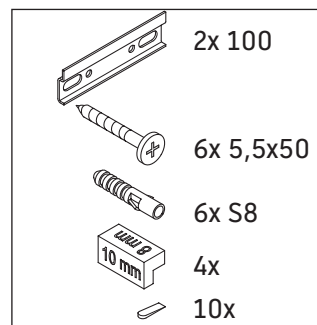

Ketho.2

K2 5063

Instrucciones de montaje

Indicaciones de uso

La serie de muebles de baño cumple las normas y directivas válidas en el momento de su entrega y se ha concebido para su uso en baños. Hay que evitar que se mojen directamente con agua, por ejemplo, durante la ducha.