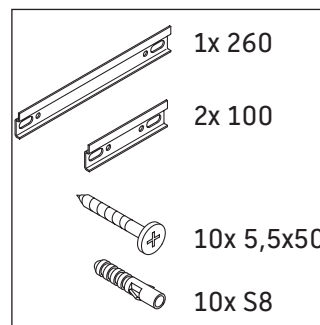

## Instrucciones de montaje

**White Tulip # 236243**