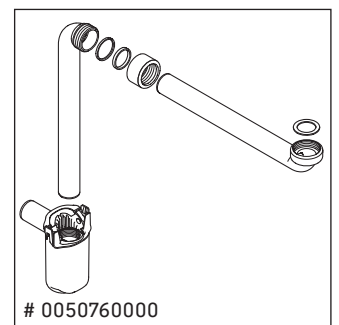

## Instrucciones de montaje

**White Tulip # 236243**