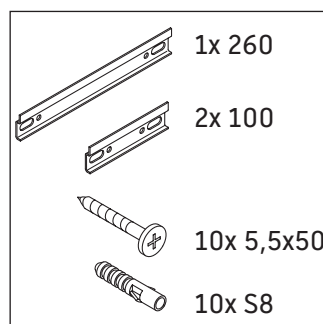

White Tulip # WT 4867 L/R

Instrucciones de montaje

Indicaciones de uso

La serie de muebles de baño cumple las normas y directivas válidas en el momento de su entrega y se ha concebido para su uso en baños. Hay que evitar que se mojen directamente con agua, por ejemplo, durante la ducha.

Nos reservamos el derecho a efectuar mejoras técnicas y modificaciones de aspecto en los productos representados.