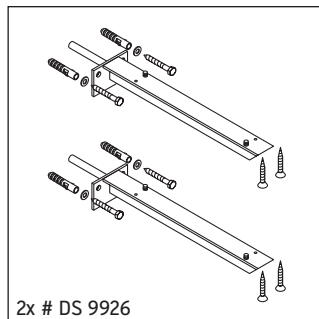

DuraStyle

DS 6180

Instrucciones de montaje

Indicaciones de uso

La serie de muebles de baño cumple las normas y directivas válidas en el momento de su entrega y se ha concebido para su uso en baños. Hay que evitar que se mojen directamente con agua, por ejemplo, durante la ducha.