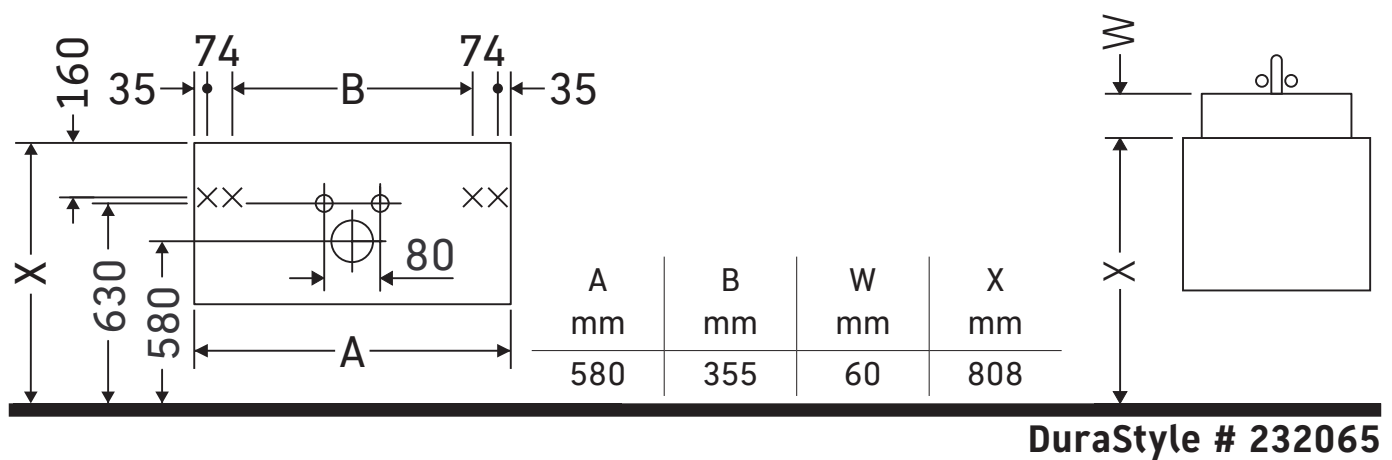

DuraStyle

DS 6380

Instrucciones de montaje

Indicaciones de uso

La serie de muebles de baño cumple las normas y directivas válidas en el momento de su entrega y se ha concebido para su uso en baños. Hay que evitar que se mojen directamente con agua, por ejemplo, durante la ducha.