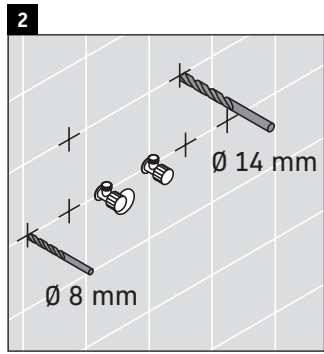

Best.-Nr. DS6380/18.06.3