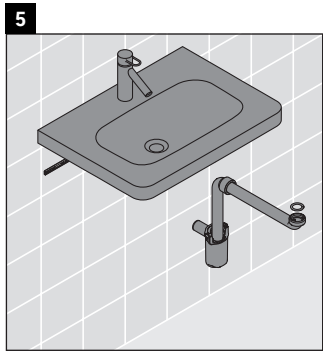

Best.-Nr. DS6380/18.06.3