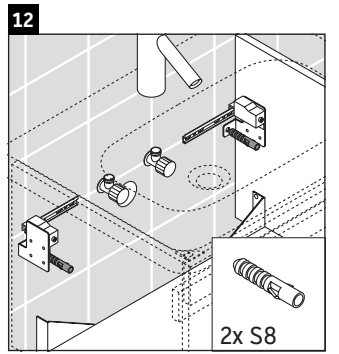

Best.-Nr. DS6380/18.06.3