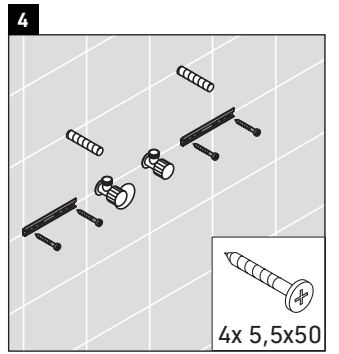

Best.-Nr. DS6380/18.06.3