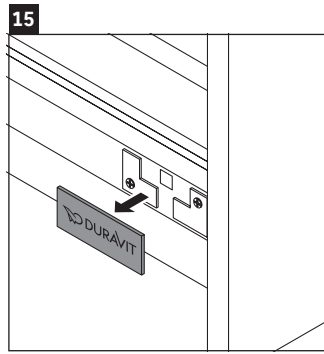

Best.-Nr. DS6380/18.06.3