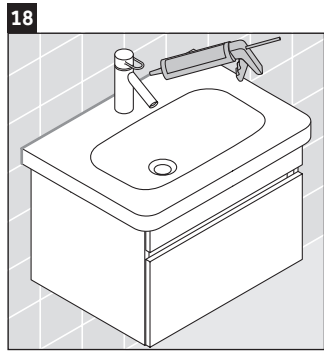

Best.-Nr. DS6380/18.06.3