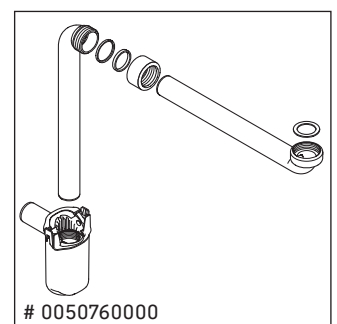

DuraStyle

DS 6380

Instrucciones de montaje

Indicaciones de uso

La serie de muebles de baño cumple las normas y directivas válidas en el momento de su entrega y se ha concebido para su uso en baños. Hay que evitar que se mojen directamente con agua, por ejemplo, durante la ducha.