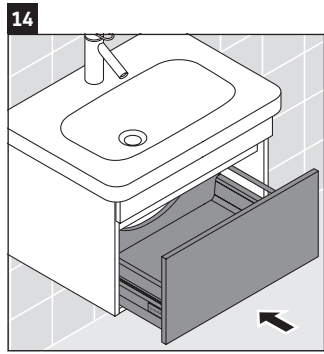

Best.-Nr. DS6380/18.06.3