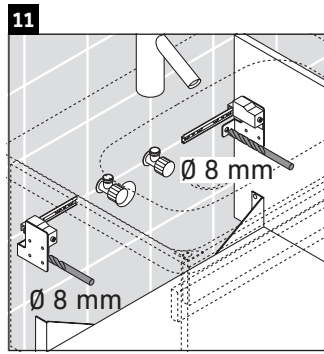

Best.-Nr. DS6380/18.06.3