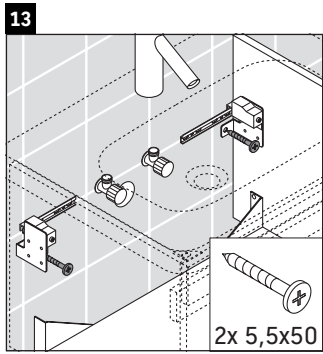

Best.-Nr. DS6380/18.06.3