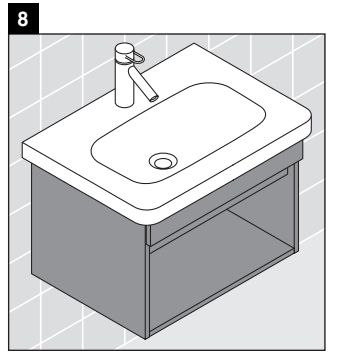

Best.-Nr. DS6380/18.06.3