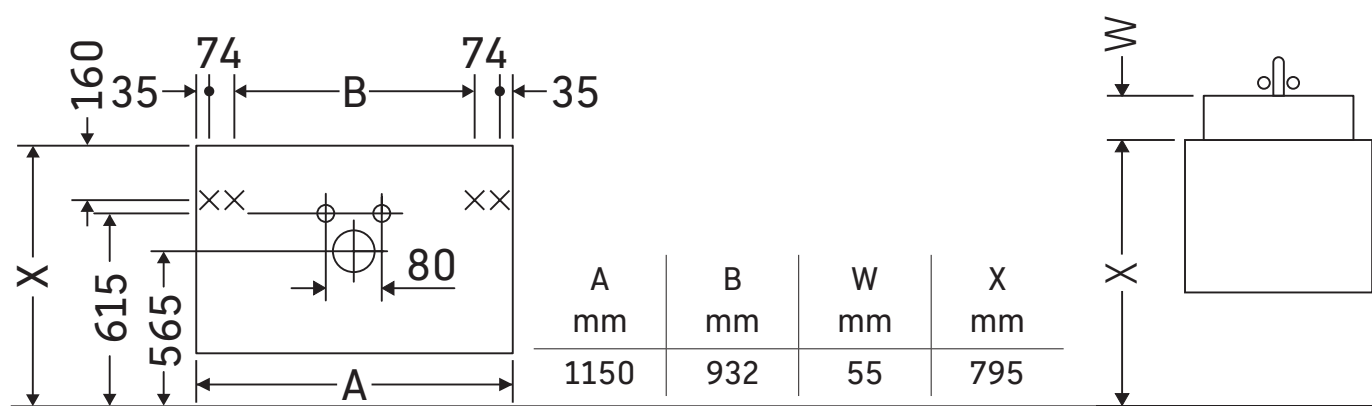

DuraStyle

DS 6486

Instrucciones de montaje

D-Code # 034812

Indicaciones de uso

La serie de muebles de baño cumple las normas y directivas válidas en el momento de su entrega y se ha concebido para su uso en baños. Hay que evitar que se mojen directamente con agua, por ejemplo, durante la ducha.