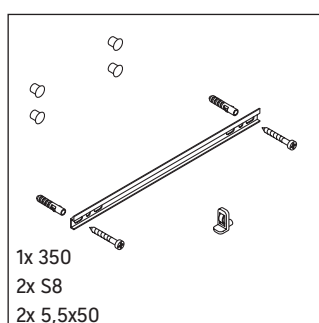

Ketho

KT 1257 L/R

Instrucciones de montaje

A	B
mm	mm
400	324

Indicaciones de uso

La serie de muebles de baño cumple las normas y directivas válidas en el momento de su entrega y se ha concebido para su uso en baños. Hay que evitar que se mojen directamente con agua, por ejemplo, durante la ducha.