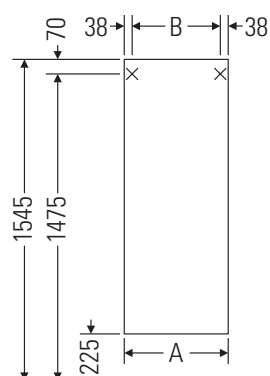

Ketho

KT 1257 L/R

Instrucciones de montaje

A	B
mm	mm
400	324

Indicaciones de uso

La serie de muebles de baño cumple las normas y directivas válidas en el momento de su entrega y se ha concebido para su uso en baños. Hay que evitar que se mojen directamente con agua, por ejemplo, durante la ducha.