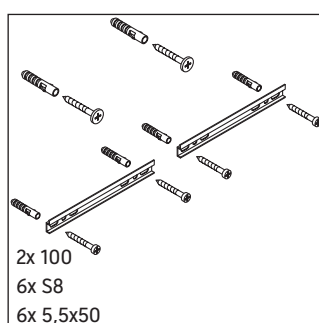

## Instrucciones de montaje

A mm	B mm	W mm	X mm
450	226	130	720

Vero # 045450