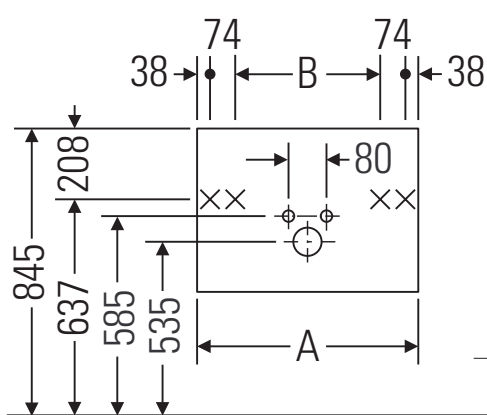

Ketho

KT 6644

Instrucciones de montaje

A	B	W	X
mm	mm	mm	mm
800	576	65	785

Starck 3 # 030480

Indicaciones de uso

La serie de muebles de baño cumple las normas y directivas válidas en el momento de su entrega y se ha concebido para su uso en baños. Hay que evitar que se mojen directamente con agua, por ejemplo, durante la ducha.