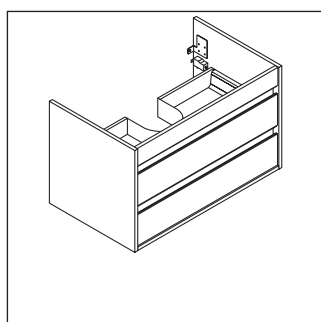

Ketho

KT 6644

Instrucciones de montaje

A	B	W	X
mm	mm	mm	mm
800	576	65	785

Starck 3 # 030480

Indicaciones de uso

La serie de muebles de baño cumple las normas y directivas válidas en el momento de su entrega y se ha concebido para su uso en baños. Hay que evitar que se mojen directamente con agua, por ejemplo, durante la ducha.