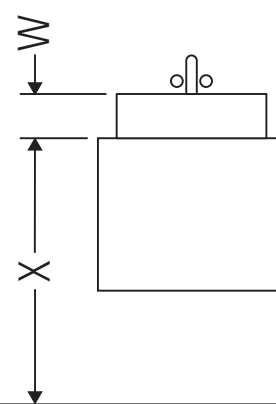

Ketho

KT 6644

Instrucciones de montaje

A	B	W	X
mm	mm	mm	mm
800	576	65	785

Starck 3 # 030480

Indicaciones de uso

La serie de muebles de baño cumple las normas y directivas válidas en el momento de su entrega y se ha concebido para su uso en baños. Hay que evitar que se mojen directamente con agua, por ejemplo, durante la ducha.