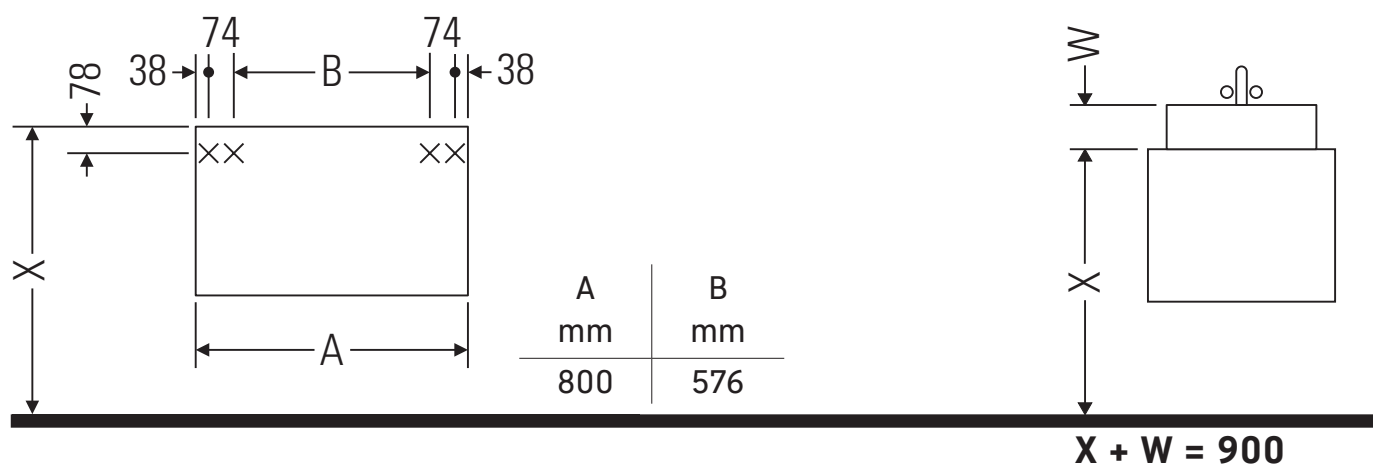

Ketho

KT 6654

Instrucciones de montaje

Indicaciones de uso

La serie de muebles de baño cumple las normas y directivas válidas en el momento de su entrega y se ha concebido para su uso en baños. Hay que evitar que se mojen directamente con agua, por ejemplo, durante la ducha.

Las cerámicas más anchas de 600 mm tienen que fijarse en la pared.

Nos reservamos el derecho a efectuar mejoras técnicas y modificaciones de aspecto en los productos representados.