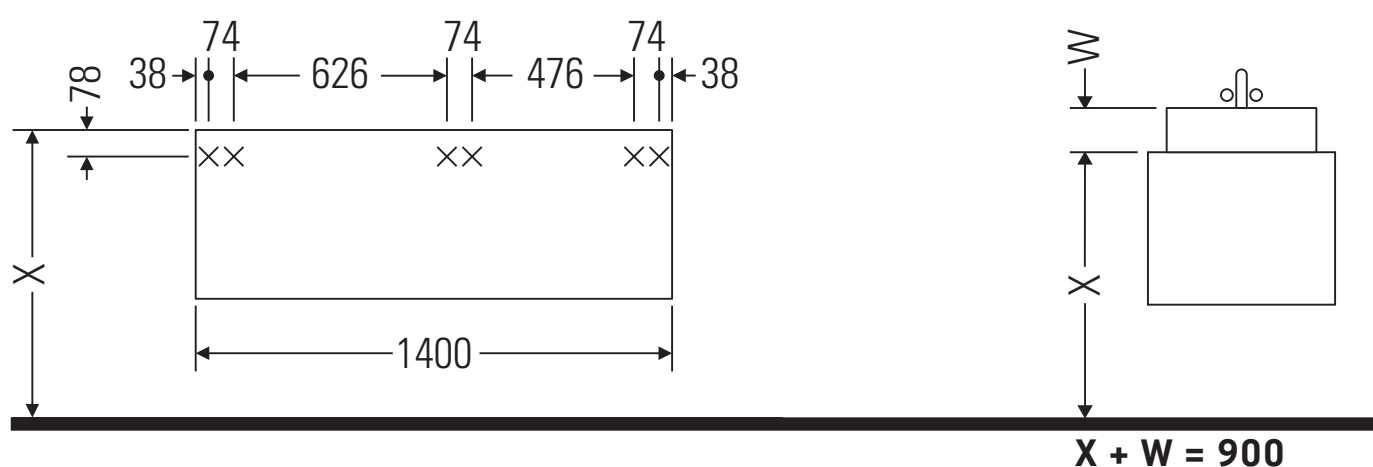

Ketho

KT 6697 L/R/B

Instrucciones de montaje

Indicaciones de uso

La serie de muebles de baño cumple las normas y directivas válidas en el momento de su entrega y se ha concebido para su uso en baños. Hay que evitar que se mojen directamente con agua, por ejemplo, durante la ducha.

Las cerámicas más anchas de 600 mm tienen que fijarse en la pared.

Nos reservamos el derecho a efectuar mejoras técnicas y modificaciones de aspecto en los productos representados.