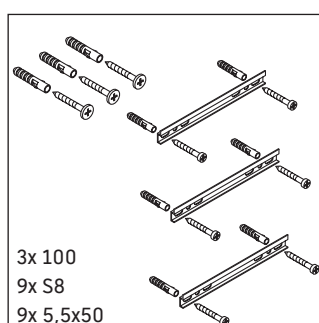

Ketho

KT 6757 L/R/B

Instrucciones de montaje

Indicaciones de uso

La serie de muebles de baño cumple las normas y directivas válidas en el momento de su entrega y se ha concebido para su uso en baños. Hay que evitar que se mojen directamente con agua, por ejemplo, durante la ducha.

Las cerámicas más anchas de 600 mm tienen que fijarse en la pared.

Nos reservamos el derecho a efectuar mejoras técnicas y modificaciones de aspecto en los productos representados.