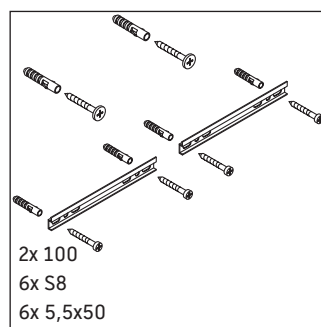

Ketho

KT 6795

Instrucciones de montaje

Indicaciones de uso

La serie de muebles de baño cumple las normas y directivas válidas en el momento de su entrega y se ha concebido para su uso en baños. Hay que evitar que se mojen directamente con agua, por ejemplo, durante la ducha.