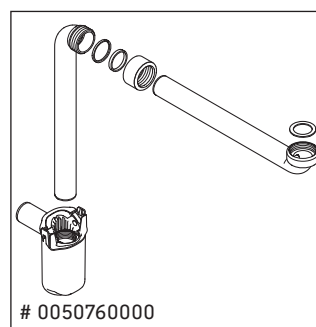

Ketho

KT 6795

Instrucciones de montaje

Indicaciones de uso

La serie de muebles de baño cumple las normas y directivas válidas en el momento de su entrega y se ha concebido para su uso en baños. Hay que evitar que se mojen directamente con agua, por ejemplo, durante la ducha.