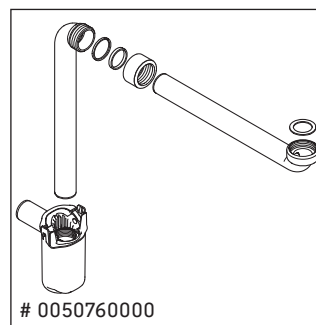

Ketho

KT 6796

Instrucciones de montaje

Indicaciones de uso

La serie de muebles de baño cumple las normas y directivas válidas en el momento de su entrega y se ha concebido para su uso en baños. Hay que evitar que se mojen directamente con agua, por ejemplo, durante la ducha.