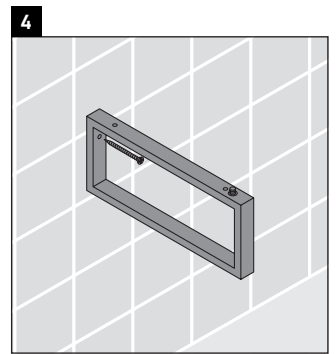

## Instrucciones de montaje

¡Observar el resto de instrucciones de montaje!

La consola no es adecuada para el montaje desde abajo en lavamanos empotrados y semiempotrados.

Las cerámicas más anchas de 600 mm tienen que fijarse en la pared.

Nos reservamos el derecho a efectuar mejoras técnicas y modificaciones de aspecto en los productos representados.