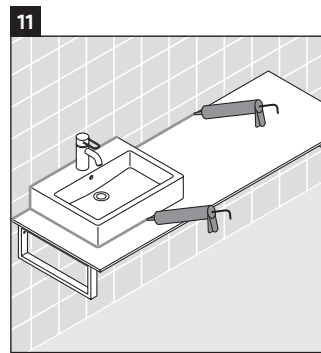

La consola no es adecuada para el montaje desde abajo en lavamanos empotrados y semiempotrados.

Las cerámicas más anchas de 600 mm tienen que fijarse en la pared.

Nos reservamos el derecho a efectuar mejoras técnicas y modificaciones de aspecto en los productos representados.

## Instrucciones de montaje

¡Observar el resto de instrucciones de montaje!

V = según las especificaciones de la placa

## Indicaciones de uso

La serie de muebles de baño cumple las normas y directivas válidas en el momento de su entrega y se ha concebido para su uso en baños. Hay que evitar que se mojen directamente con agua, por ejemplo, durante la ducha.