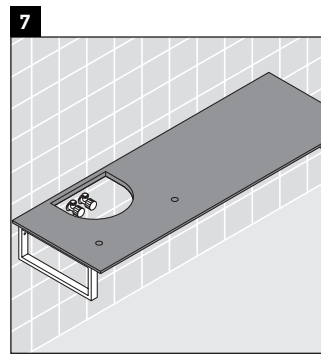

## Instrucciones de montaje

¡Observar el resto de instrucciones de montaje!

V = según las especificaciones de la placa

La consola no es adecuada para el montaje desde abajo en lavamanos empotrados y semiempotrados.

Las cerámicas más anchas de 600 mm tienen que fijarse en la pared.

Nos reservamos el derecho a efectuar mejoras técnicas y modificaciones de aspecto en los productos representados.