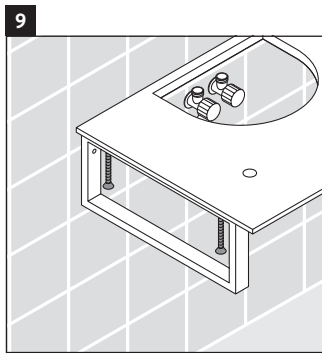

## Instrucciones de montaje

¡Observar el resto de instrucciones de montaje!

V = según las especificaciones de la placa

La consola no es adecuada para el montaje desde abajo en lavamanos empotrados y semiempotrados.

Las cerámicas más anchas de 600 mm tienen que fijarse en la pared.

Nos reservamos el derecho a efectuar mejoras técnicas y modificaciones de aspecto en los productos representados.