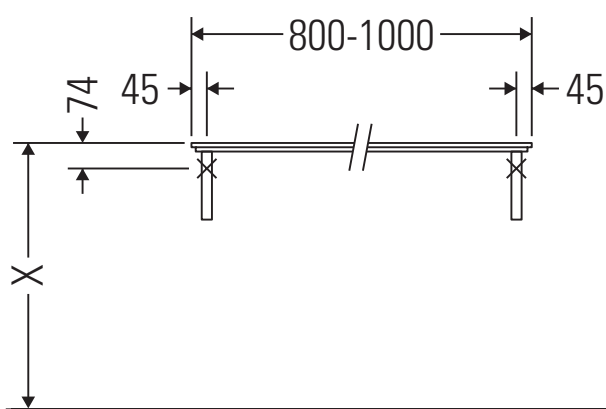

X-Large

XL 011C

Instrucciones de montaje

¡Observar el resto de instrucciones de montaje!