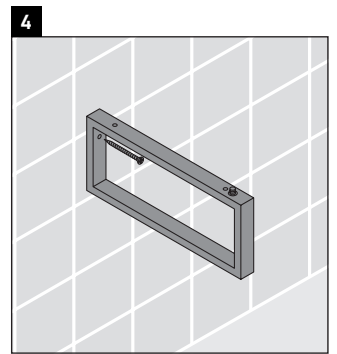

## Instrucciones de montaje

¡Observar el resto de instrucciones de montaje!

V = según las especificaciones de la placa

La consola no es adecuada para el montaje desde abajo en lavamanos empotrados y semiempotrados.

Las cerámicas más anchas de 600 mm tienen que fijarse en la pared.

Nos reservamos el derecho a efectuar mejoras técnicas y modificaciones de aspecto en los productos representados.