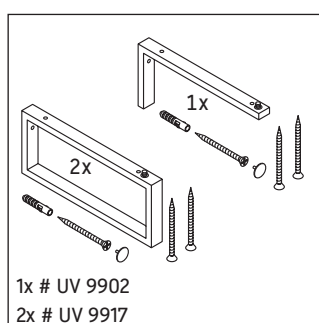

Indicaciones de uso

La serie de muebles de baño cumple las normas y directivas válidas en el momento de su entrega y se ha concebido para su uso en baños. Hay que evitar que se mojen directamente con agua, por ejemplo, durante la ducha.

La consola no es adecuada para el montaje desde abajo en lavamanos empotrados y semiempotrados.

Las cerámicas más anchas de 600 mm tienen que fijarse en la pared.

Nos reservamos el derecho a efectuar mejoras técnicas y modificaciones de aspecto en los productos representados.