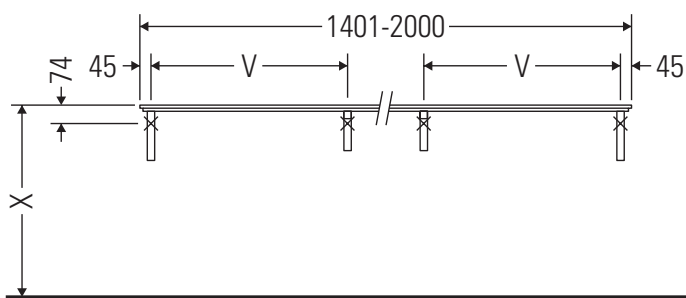

X-Large

XL 011C

Instrucciones de montaje

¡Observar el resto de instrucciones de montaje!

V = según las especificaciones de la placa