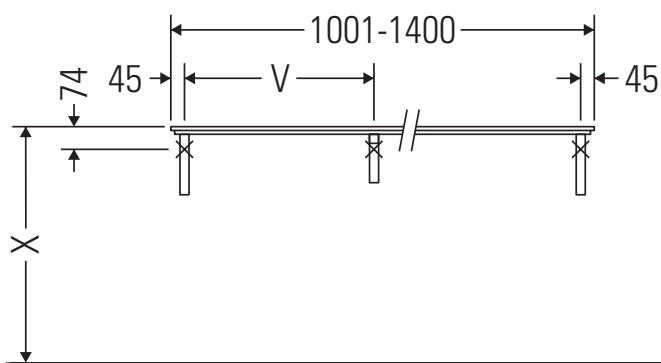

X-Large

XL 011C

Instrucciones de montaje

¡Observar el resto de instrucciones de montaje!

V = según las especificaciones de la placa