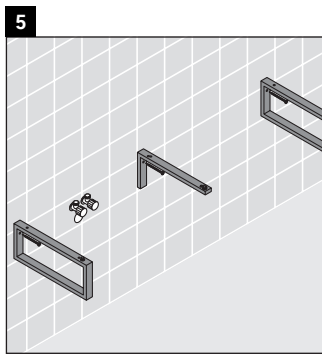

## Instrucciones de montaje

¡Observar el resto de instrucciones de montaje!

V = según las especificaciones de la placa

La consola no es adecuada para el montaje desde abajo en lavamanos empotrados y semiempotrados.

Las cerámicas más anchas de 600 mm tienen que fijarse en la pared.

Nos reservamos el derecho a efectuar mejoras técnicas y modificaciones de aspecto en los productos representados.