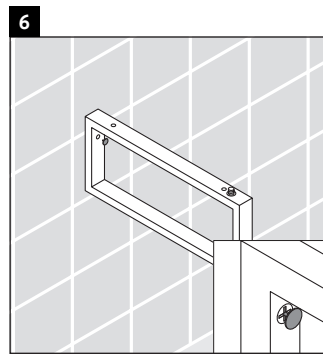

La consola no es adecuada para el montaje desde abajo en lavamanos empotrados y semiempotrados.

Las cerámicas más anchas de 600 mm tienen que fijarse en la pared.

Nos reservamos el derecho a efectuar mejoras técnicas y modificaciones de aspecto en los productos representados.