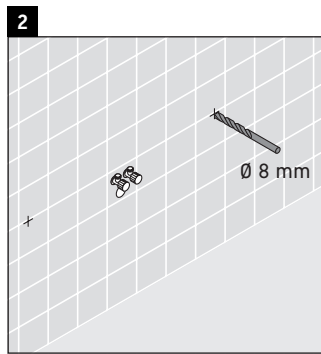

## Instrucciones de montaje

¡Observar el resto de instrucciones de montaje!

La consola no es adecuada para el montaje desde abajo en lavamanos empotrados y semiempotrados.

Las cerámicas más anchas de 600 mm tienen que fijarse en la pared.

Nos reservamos el derecho a efectuar mejoras técnicas y modificaciones de aspecto en los productos representados.