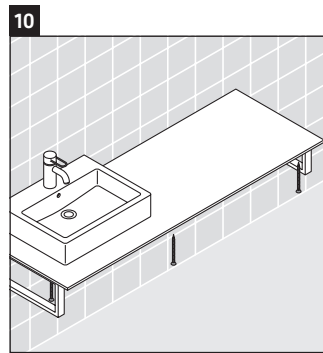

La consola no es adecuada para el montaje desde abajo en lavamanos empotrados y semiempotrados.

Las cerámicas más anchas de 600 mm tienen que fijarse en la pared.

Nos reservamos el derecho a efectuar mejoras técnicas y modificaciones de aspecto en los productos representados.

## Instrucciones de montaje

¡Observar el resto de instrucciones de montaje!

V = según las especificaciones de la placa