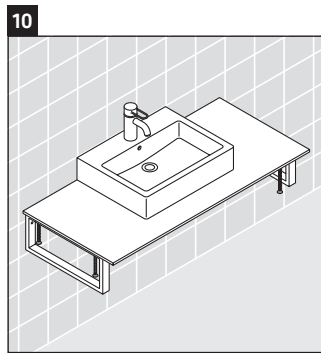

## Instrucciones de montaje

¡Observar el resto de instrucciones de montaje!

La consola no es adecuada para el montaje desde abajo en lavamanos empotrados y semiempotrados.

Las cerámicas más anchas de 600 mm tienen que fijarse en la pared.

Nos reservamos el derecho a efectuar mejoras técnicas y modificaciones de aspecto en los productos representados.