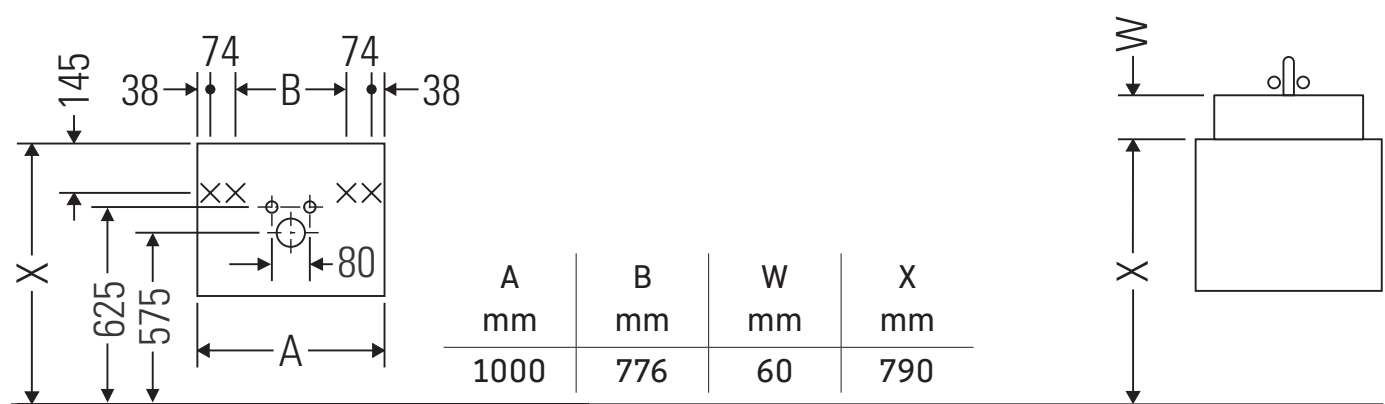

X-Large

XL 6063

Instrucciones de montaje

Darling New # 049910

Indicaciones de uso

La serie de muebles de baño cumple las normas y directivas válidas en el momento de su entrega y se ha concebido para su uso en baños. Hay que evitar que se mojen directamente con agua, por ejemplo, durante la ducha.