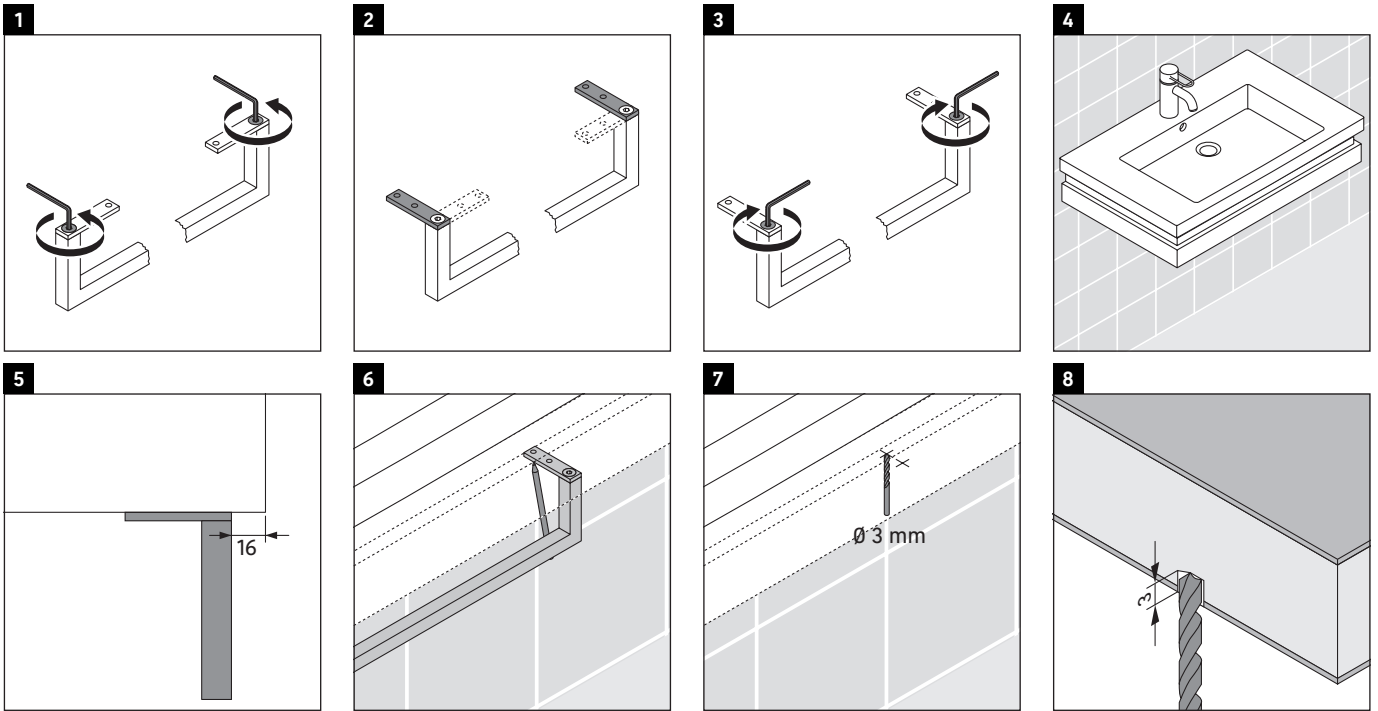

Best.-Nr. UV9985/14.10.1