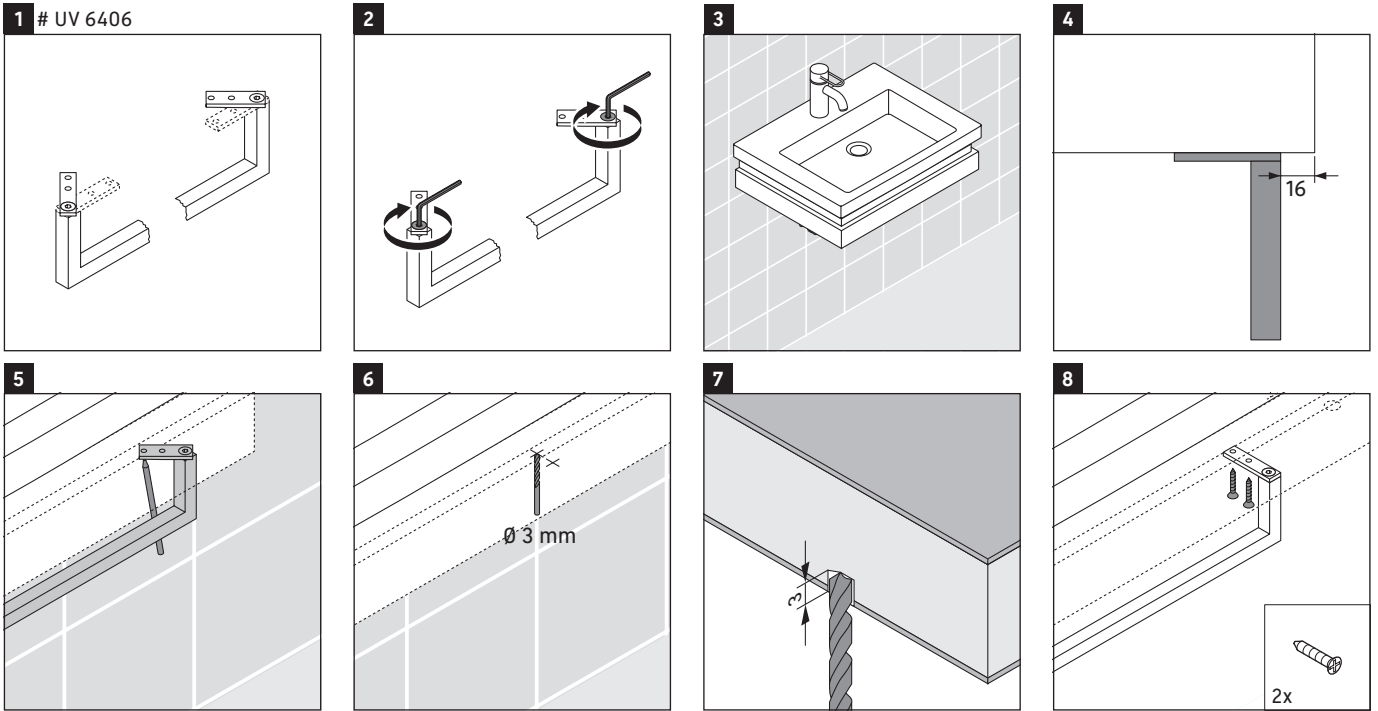

Best.-Nr. UV9985/14.10.1