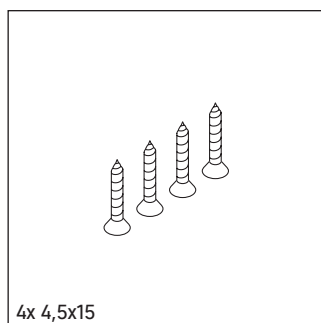

Universal

UV 9985

Instrucciones de montaje

Indicaciones de uso

La serie de muebles de baño cumple las normas y directivas válidas en el momento de su entrega y se ha concebido para su uso en baños. Hay que evitar que se mojen directamente con agua, por ejemplo, durante la ducha.