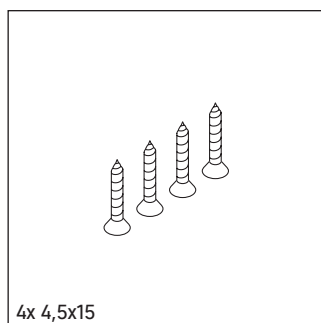

Universal

UV 9986

Instrucciones de montaje

Indicaciones de uso

La serie de muebles de baño cumple las normas y directivas válidas en el momento de su entrega y se ha concebido para su uso en baños. Hay que evitar que se mojen directamente con agua, por ejemplo, durante la ducha.