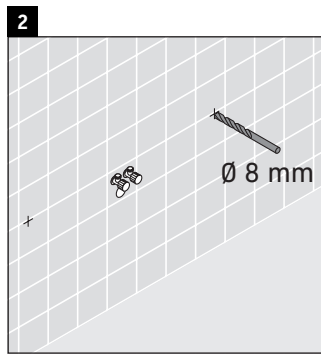

La consola no es adecuada para el montaje desde abajo en lavamanos empotrados y semiempotrados.

Las cerámicas más anchas de 600 mm tienen que fijarse en la pared.

Nos reservamos el derecho a efectuar mejoras técnicas y modificaciones de aspecto en los productos representados.