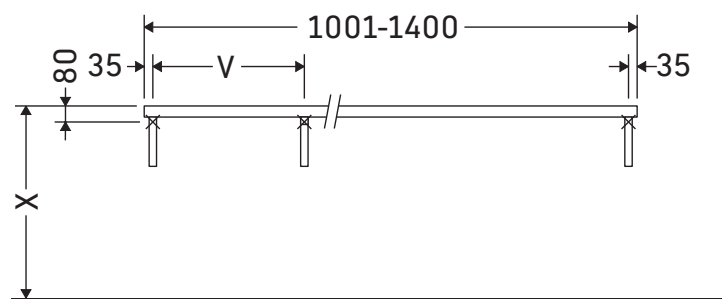

La consola no es adecuada para el montaje desde abajo en lavamanos empotrados y semiempotrados.

Las cerámicas más anchas de 600 mm tienen que fijarse en la pared.

Nos reservamos el derecho a efectuar mejoras técnicas y modificaciones de aspecto en los productos representados.

L-Cube

LC 094C

Instrucciones de montaje

V = según las especificaciones de la placa

¡Observar el resto de instrucciones de montaje!

Indicaciones de uso

La serie de muebles de baño cumple las normas y directivas válidas en el momento de su entrega y se ha concebido para su uso en baños. Hay que evitar que se mojen directamente con agua, por ejemplo, durante la ducha.