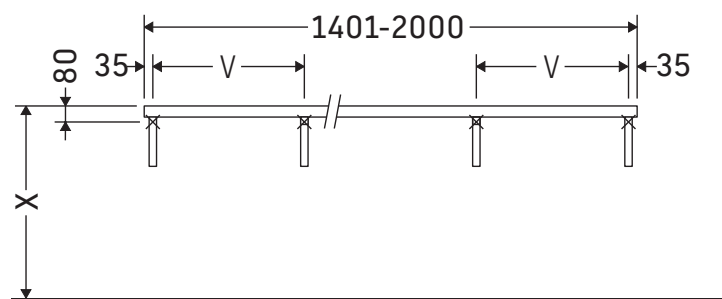

La consola no es adecuada para el montaje desde abajo en lavamanos empotrados y semiempotrados.

Las cerámicas más anchas de 600 mm tienen que fijarse en la pared.

Nos reservamos el derecho a efectuar mejoras técnicas y modificaciones de aspecto en los productos representados.

L-Cube

LC 094C

Instrucciones de montaje

V = según las especificaciones de la placa

¡Observar el resto de instrucciones de montaje!

Indicaciones de uso

La serie de muebles de baño cumple las normas y directivas válidas en el momento de su entrega y se ha concebido para su uso en baños. Hay que evitar que se mojen directamente con agua, por ejemplo, durante la ducha.