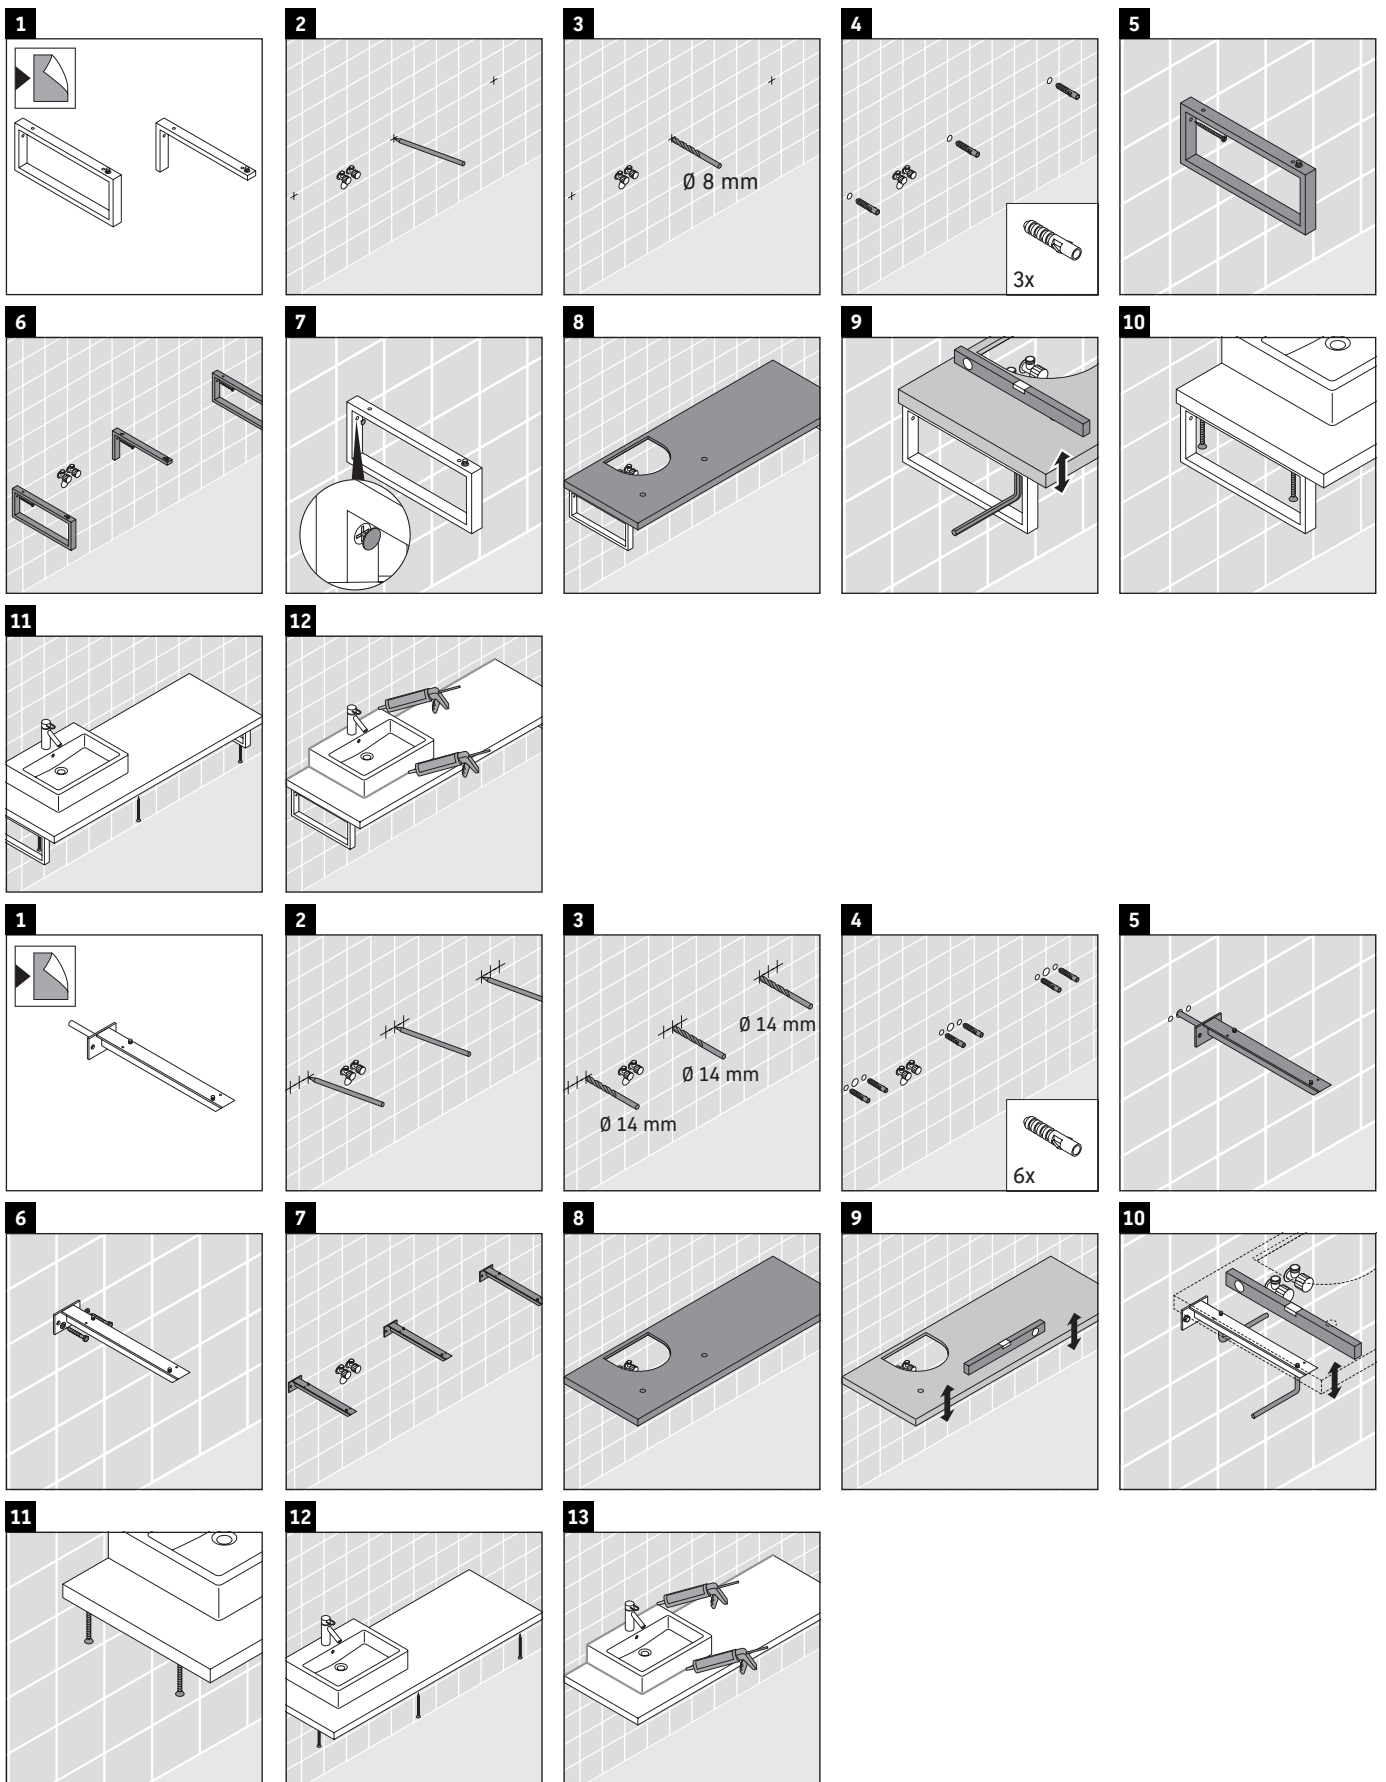

La consola no es adecuada para el montaje desde abajo en lavamanos empotrados y semiempotrados.

Las cerámicas más anchas de 600 mm tienen que fijarse en la pared.

Nos reservamos el derecho a efectuar mejoras técnicas y modificaciones de aspecto en los productos representados.

L-Cube

LC 094C

Instrucciones de montaje

V = según las especificaciones de la placa

¡Observar el resto de instrucciones de montaje!

Indicaciones de uso

La serie de muebles de baño cumple las normas y directivas válidas en el momento de su entrega y se ha concebido para su uso en baños. Hay que evitar que se mojen directamente con agua, por ejemplo, durante la ducha.