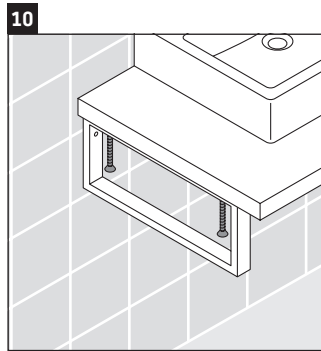

L-Cube

LC 094C

Instrucciones de montaje

¡Observar el resto de instrucciones de montaje!

Indicaciones de uso

La serie de muebles de baño cumple las normas y directivas válidas en el momento de su entrega y se ha concebido para su uso en baños. Hay que evitar que se mojen directamente con agua, por ejemplo, durante la ducha.

La consola no es adecuada para el montaje desde abajo en lavamanos empotrados y semiempotrados.

Las cerámicas más anchas de 600 mm tienen que fijarse en la pared.

Nos reservamos el derecho a efectuar mejoras técnicas y modificaciones de aspecto en los productos representados.

L-Cube

LC 094C

Instrucciones de montaje

V = según las especificaciones de la placa

¡Observar el resto de instrucciones de montaje!

Indicaciones de uso

La serie de muebles de baño cumple las normas y directivas válidas en el momento de su entrega y se ha concebido para su uso en baños. Hay que evitar que se mojen directamente con agua, por ejemplo, durante la ducha.