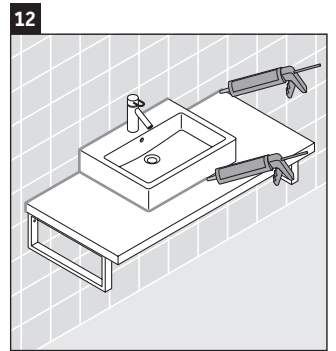

L-Cube

LC 094C

Instrucciones de montaje

¡Observar el resto de instrucciones de montaje!

Indicaciones de uso

La serie de muebles de baño cumple las normas y directivas válidas en el momento de su entrega y se ha concebido para su uso en baños. Hay que evitar que se mojen directamente con agua, por ejemplo, durante la ducha.

La consola no es adecuada para el montaje desde abajo en lavamanos empotrados y semiempotrados.

Las cerámicas más anchas de 600 mm tienen que fijarse en la pared.

Nos reservamos el derecho a efectuar mejoras técnicas y modificaciones de aspecto en los productos representados.

L-Cube

LC 094C

Instrucciones de montaje

V = según las especificaciones de la placa

¡Observar el resto de instrucciones de montaje!

Indicaciones de uso

La serie de muebles de baño cumple las normas y directivas válidas en el momento de su entrega y se ha concebido para su uso en baños. Hay que evitar que se mojen directamente con agua, por ejemplo, durante la ducha.