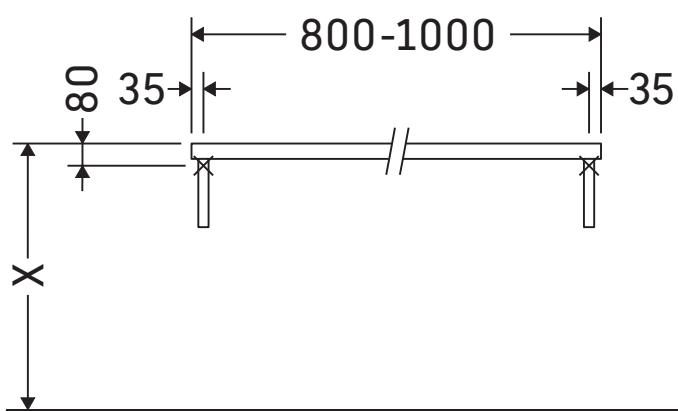

L-Cube

LC 094C

Instrucciones de montaje

¡Observar el resto de instrucciones de montaje!

Indicaciones de uso

La serie de muebles de baño cumple las normas y directivas válidas en el momento de su entrega y se ha concebido para su uso en baños. Hay que evitar que se mojen directamente con agua, por ejemplo, durante la ducha.

La consola no es adecuada para el montaje desde abajo en lavamanos empotrados y semiempotrados.

Las cerámicas más anchas de 600 mm tienen que fijarse en la pared.

Nos reservamos el derecho a efectuar mejoras técnicas y modificaciones de aspecto en los productos representados.

L-Cube

LC 094C

Instrucciones de montaje

V = según las especificaciones de la placa

¡Observar el resto de instrucciones de montaje!

Indicaciones de uso

La serie de muebles de baño cumple las normas y directivas válidas en el momento de su entrega y se ha concebido para su uso en baños. Hay que evitar que se mojen directamente con agua, por ejemplo, durante la ducha.