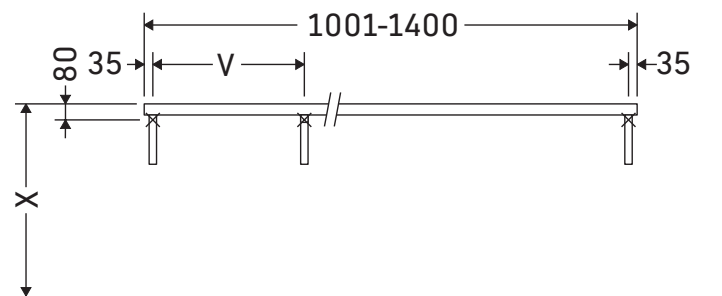

La consola no es adecuada para el montaje desde abajo en lavamanos empotrados y semiempotrados.

Las cerámicas más anchas de 600 mm tienen que fijarse en la pared.

Nos reservamos el derecho a efectuar mejoras técnicas y modificaciones de aspecto en los productos representados.

L-Cube

LC 094C

Instrucciones de montaje

V = según las especificaciones de la placa

¡Observar el resto de instrucciones de montaje!

Indicaciones de uso

La serie de muebles de baño cumple las normas y directivas válidas en el momento de su entrega y se ha concebido para su uso en baños. Hay que evitar que se mojen directamente con agua, por ejemplo, durante la ducha.