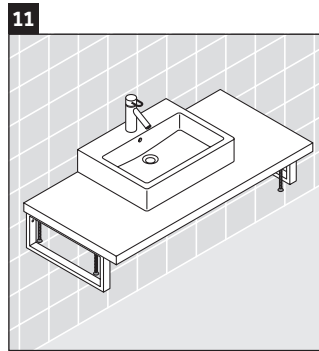

L-Cube

LC 094C

Instrucciones de montaje

¡Observar el resto de instrucciones de montaje!

Indicaciones de uso

La serie de muebles de baño cumple las normas y directivas válidas en el momento de su entrega y se ha concebido para su uso en baños. Hay que evitar que se mojen directamente con agua, por ejemplo, durante la ducha.

La consola no es adecuada para el montaje desde abajo en lavamanos empotrados y semiempotrados.

Las cerámicas más anchas de 600 mm tienen que fijarse en la pared.

Nos reservamos el derecho a efectuar mejoras técnicas y modificaciones de aspecto en los productos representados.

L-Cube

LC 094C

Instrucciones de montaje

V = según las especificaciones de la placa

¡Observar el resto de instrucciones de montaje!

Indicaciones de uso

La serie de muebles de baño cumple las normas y directivas válidas en el momento de su entrega y se ha concebido para su uso en baños. Hay que evitar que se mojen directamente con agua, por ejemplo, durante la ducha.