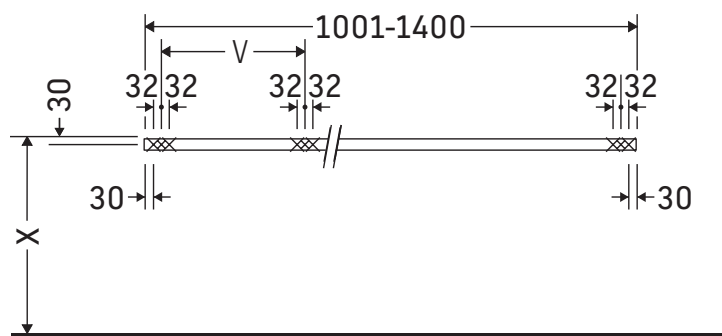

La consola no es adecuada para el montaje desde abajo en lavamanos empotrados y semiempotrados.

Las cerámicas más anchas de 600 mm tienen que fijarse en la pared.

Nos reservamos el derecho a efectuar mejoras técnicas y modificaciones de aspecto en los productos representados.

L-Cube

LC 094C

Instrucciones de montaje

V = según las especificaciones de la placa

¡Observar el resto de instrucciones de montaje!

Indicaciones de uso

La serie de muebles de baño cumple las normas y directivas válidas en el momento de su entrega y se ha concebido para su uso en baños. Hay que evitar que se mojen directamente con agua, por ejemplo, durante la ducha.