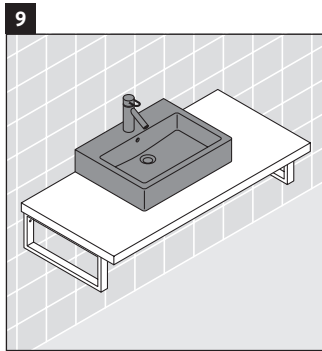

L-Cube

LC 094C

Instrucciones de montaje

¡Observar el resto de instrucciones de montaje!

Indicaciones de uso

La serie de muebles de baño cumple las normas y directivas válidas en el momento de su entrega y se ha concebido para su uso en baños. Hay que evitar que se mojen directamente con agua, por ejemplo, durante la ducha.

La consola no es adecuada para el montaje desde abajo en lavamanos empotrados y semiempotrados.

Las cerámicas más anchas de 600 mm tienen que fijarse en la pared.

Nos reservamos el derecho a efectuar mejoras técnicas y modificaciones de aspecto en los productos representados.

L-Cube

LC 094C

Instrucciones de montaje

V = según las especificaciones de la placa

¡Observar el resto de instrucciones de montaje!

Indicaciones de uso

La serie de muebles de baño cumple las normas y directivas válidas en el momento de su entrega y se ha concebido para su uso en baños. Hay que evitar que se mojen directamente con agua, por ejemplo, durante la ducha.