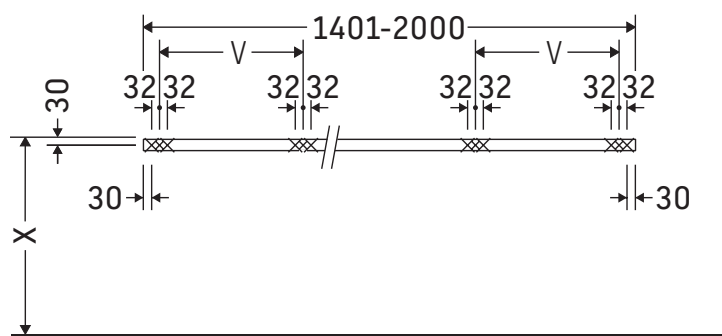

L-Cube

LC 094C

Instrucciones de montaje

V = según las especificaciones de la placa

¡Observar el resto de instrucciones de montaje!

Indicaciones de uso

La serie de muebles de baño cumple las normas y directivas válidas en el momento de su entrega y se ha concebido para su uso en baños. Hay que evitar que se mojen directamente con agua, por ejemplo, durante la ducha.

La consola no es adecuada para el montaje desde abajo en lavamanos empotrados y semiempotrados.

Las cerámicas más anchas de 600 mm tienen que fijarse en la pared.

Nos reservamos el derecho a efectuar mejoras técnicas y modificaciones de aspecto en los productos representados.