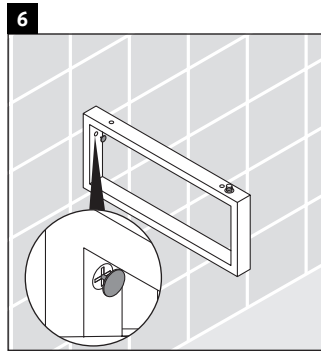

L-Cube

LC 094C

Instrucciones de montaje

¡Observar el resto de instrucciones de montaje!

Indicaciones de uso

La serie de muebles de baño cumple las normas y directivas válidas en el momento de su entrega y se ha concebido para su uso en baños. Hay que evitar que se mojen directamente con agua, por ejemplo, durante la ducha.

La consola no es adecuada para el montaje desde abajo en lavamanos empotrados y semiempotrados.

Las cerámicas más anchas de 600 mm tienen que fijarse en la pared.

Nos reservamos el derecho a efectuar mejoras técnicas y modificaciones de aspecto en los productos representados.

L-Cube

LC 094C

Instrucciones de montaje

V = según las especificaciones de la placa

¡Observar el resto de instrucciones de montaje!

Indicaciones de uso

La serie de muebles de baño cumple las normas y directivas válidas en el momento de su entrega y se ha concebido para su uso en baños. Hay que evitar que se mojen directamente con agua, por ejemplo, durante la ducha.