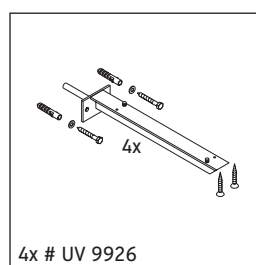

L-Cube

LC 094C

Instrucciones de montaje

V = según las especificaciones de la placa

¡Observar el resto de instrucciones de montaje!

Indicaciones de uso

La serie de muebles de baño cumple las normas y directivas válidas en el momento de su entrega y se ha concebido para su uso en baños. Hay que evitar que se mojen directamente con agua, por ejemplo, durante la ducha.

La consola no es adecuada para el montaje desde abajo en lavamanos empotrados y semiempotrados.

Las cerámicas más anchas de 600 mm tienen que fijarse en la pared.

Nos reservamos el derecho a efectuar mejoras técnicas y modificaciones de aspecto en los productos representados.