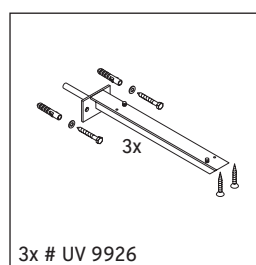

L-Cube

LC 094C

Instrucciones de montaje

V = según las especificaciones de la placa

¡Observar el resto de instrucciones de montaje!

Indicaciones de uso

La serie de muebles de baño cumple las normas y directivas válidas en el momento de su entrega y se ha concebido para su uso en baños. Hay que evitar que se mojen directamente con agua, por ejemplo, durante la ducha.

La consola no es adecuada para el montaje desde abajo en lavamanos empotrados y semiempotrados.

Las cerámicas más anchas de 600 mm tienen que fijarse en la pared.

Nos reservamos el derecho a efectuar mejoras técnicas y modificaciones de aspecto en los productos representados.