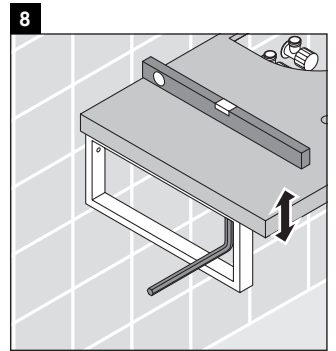

L-Cube

LC 094C

Instrucciones de montaje

¡Observar el resto de instrucciones de montaje!

Indicaciones de uso

La serie de muebles de baño cumple las normas y directivas válidas en el momento de su entrega y se ha concebido para su uso en baños. Hay que evitar que se mojen directamente con agua, por ejemplo, durante la ducha.

La consola no es adecuada para el montaje desde abajo en lavamanos empotrados y semiempotrados.

Las cerámicas más anchas de 600 mm tienen que fijarse en la pared.

Nos reservamos el derecho a efectuar mejoras técnicas y modificaciones de aspecto en los productos representados.