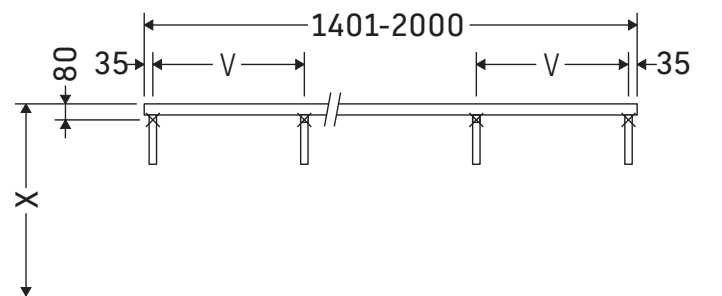

La consola no es adecuada para el montaje desde abajo en lavamanos empotrados y semiempotrados.

Las cerámicas más anchas de 600 mm tienen que fijarse en la pared.

Nos reservamos el derecho a efectuar mejoras técnicas y modificaciones de aspecto en los productos representados.

L-Cube

LC 094C

Instrucciones de montaje

V = según las especificaciones de la placa

¡Observar el resto de instrucciones de montaje!

Indicaciones de uso

La serie de muebles de baño cumple las normas y directivas válidas en el momento de su entrega y se ha concebido para su uso en baños. Hay que evitar que se mojen directamente con agua, por ejemplo, durante la ducha.