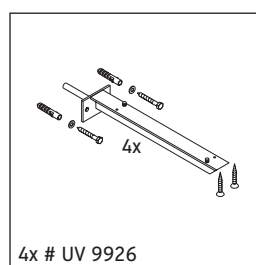

La consola no es adecuada para el montaje desde abajo en lavamanos empotrados y semiempotrados.

Las cerámicas más anchas de 600 mm tienen que fijarse en la pared.

Nos reservamos el derecho a efectuar mejoras técnicas y modificaciones de aspecto en los productos representados.

Best.-Nr. LC096C/15.01.1

L-Cube

LC 096C

Instrucciones de montaje

V = según las especificaciones de la placa

¡Observar el resto de instrucciones de montaje!

Indicaciones de uso

La serie de muebles de baño cumple las normas y directivas válidas en el momento de su entrega y se ha concebido para su uso en baños. Hay que evitar que se mojen directamente con agua, por ejemplo, durante la ducha.