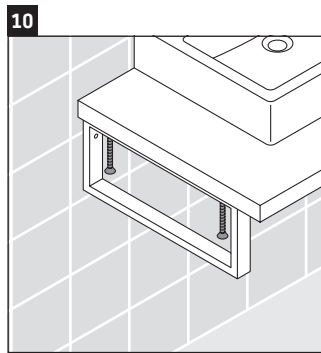

L-Cube

LC 096C

Instrucciones de montaje

¡Observar el resto de instrucciones de montaje!

Indicaciones de uso

La serie de muebles de baño cumple las normas y directivas válidas en el momento de su entrega y se ha concebido para su uso en baños. Hay que evitar que se mojen directamente con agua, por ejemplo, durante la ducha.

La consola no es adecuada para el montaje desde abajo en lavamanos empotrados y semiempotrados.

Las cerámicas más anchas de 600 mm tienen que fijarse en la pared.

Nos reservamos el derecho a efectuar mejoras técnicas y modificaciones de aspecto en los productos representados.

L-Cube

LC 096C

Instrucciones de montaje

V = según las especificaciones de la placa

¡Observar el resto de instrucciones de montaje!

Indicaciones de uso

La serie de muebles de baño cumple las normas y directivas válidas en el momento de su entrega y se ha concebido para su uso en baños. Hay que evitar que se mojen directamente con agua, por ejemplo, durante la ducha.