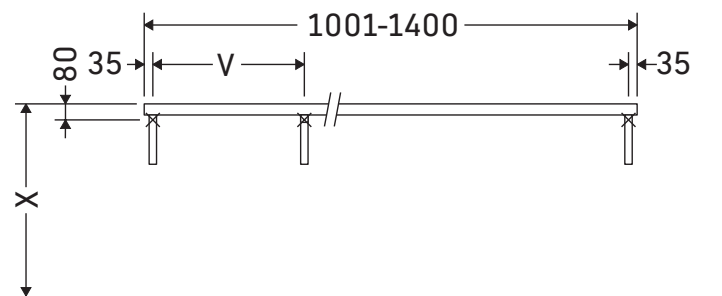

La consola no es adecuada para el montaje desde abajo en lavamanos empotrados y semiempotrados.

Las cerámicas más anchas de 600 mm tienen que fijarse en la pared.

Nos reservamos el derecho a efectuar mejoras técnicas y modificaciones de aspecto en los productos representados.

L-Cube

LC 096C

Instrucciones de montaje

V = según las especificaciones de la placa

¡Observar el resto de instrucciones de montaje!

Indicaciones de uso

La serie de muebles de baño cumple las normas y directivas válidas en el momento de su entrega y se ha concebido para su uso en baños. Hay que evitar que se mojen directamente con agua, por ejemplo, durante la ducha.