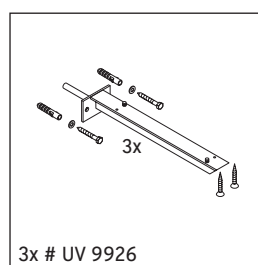

L-Cube

LC 096C

Instrucciones de montaje

V = según las especificaciones de la placa

¡Observar el resto de instrucciones de montaje!

Indicaciones de uso

La serie de muebles de baño cumple las normas y directivas válidas en el momento de su entrega y se ha concebido para su uso en baños. Hay que evitar que se mojen directamente con agua, por ejemplo, durante la ducha.

La consola no es adecuada para el montaje desde abajo en lavamanos empotrados y semiempotrados.

Las cerámicas más anchas de 600 mm tienen que fijarse en la pared.

Nos reservamos el derecho a efectuar mejoras técnicas y modificaciones de aspecto en los productos representados.