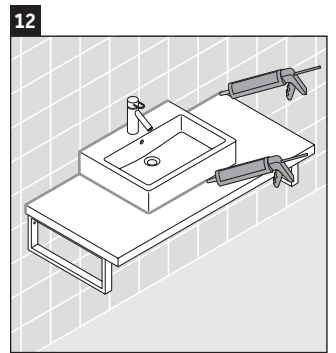

L-Cube

LC 096C

Instrucciones de montaje

¡Observar el resto de instrucciones de montaje!

Indicaciones de uso

La serie de muebles de baño cumple las normas y directivas válidas en el momento de su entrega y se ha concebido para su uso en baños. Hay que evitar que se mojen directamente con agua, por ejemplo, durante la ducha.

La consola no es adecuada para el montaje desde abajo en lavamanos empotrados y semiempotrados.

Las cerámicas más anchas de 600 mm tienen que fijarse en la pared.

Nos reservamos el derecho a efectuar mejoras técnicas y modificaciones de aspecto en los productos representados.

L-Cube

LC 096C

Instrucciones de montaje

V = según las especificaciones de la placa

¡Observar el resto de instrucciones de montaje!

Indicaciones de uso

La serie de muebles de baño cumple las normas y directivas válidas en el momento de su entrega y se ha concebido para su uso en baños. Hay que evitar que se mojen directamente con agua, por ejemplo, durante la ducha.