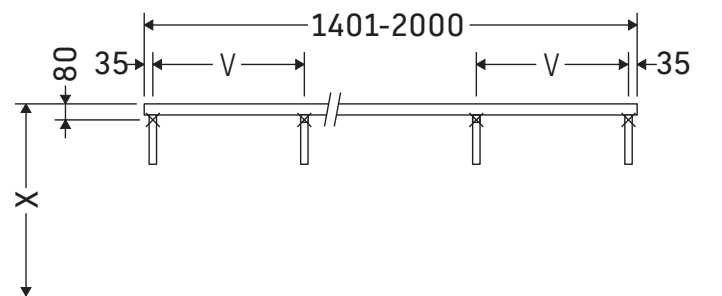

La consola no es adecuada para el montaje desde abajo en lavamanos empotrados y semiempotrados.

Las cerámicas más anchas de 600 mm tienen que fijarse en la pared.

Nos reservamos el derecho a efectuar mejoras técnicas y modificaciones de aspecto en los productos representados.

Best.-Nr. LC096C/15.01.1

L-Cube

LC 096C

Instrucciones de montaje

V = según las especificaciones de la placa

¡Observar el resto de instrucciones de montaje!

Indicaciones de uso

La serie de muebles de baño cumple las normas y directivas válidas en el momento de su entrega y se ha concebido para su uso en baños. Hay que evitar que se mojen directamente con agua, por ejemplo, durante la ducha.