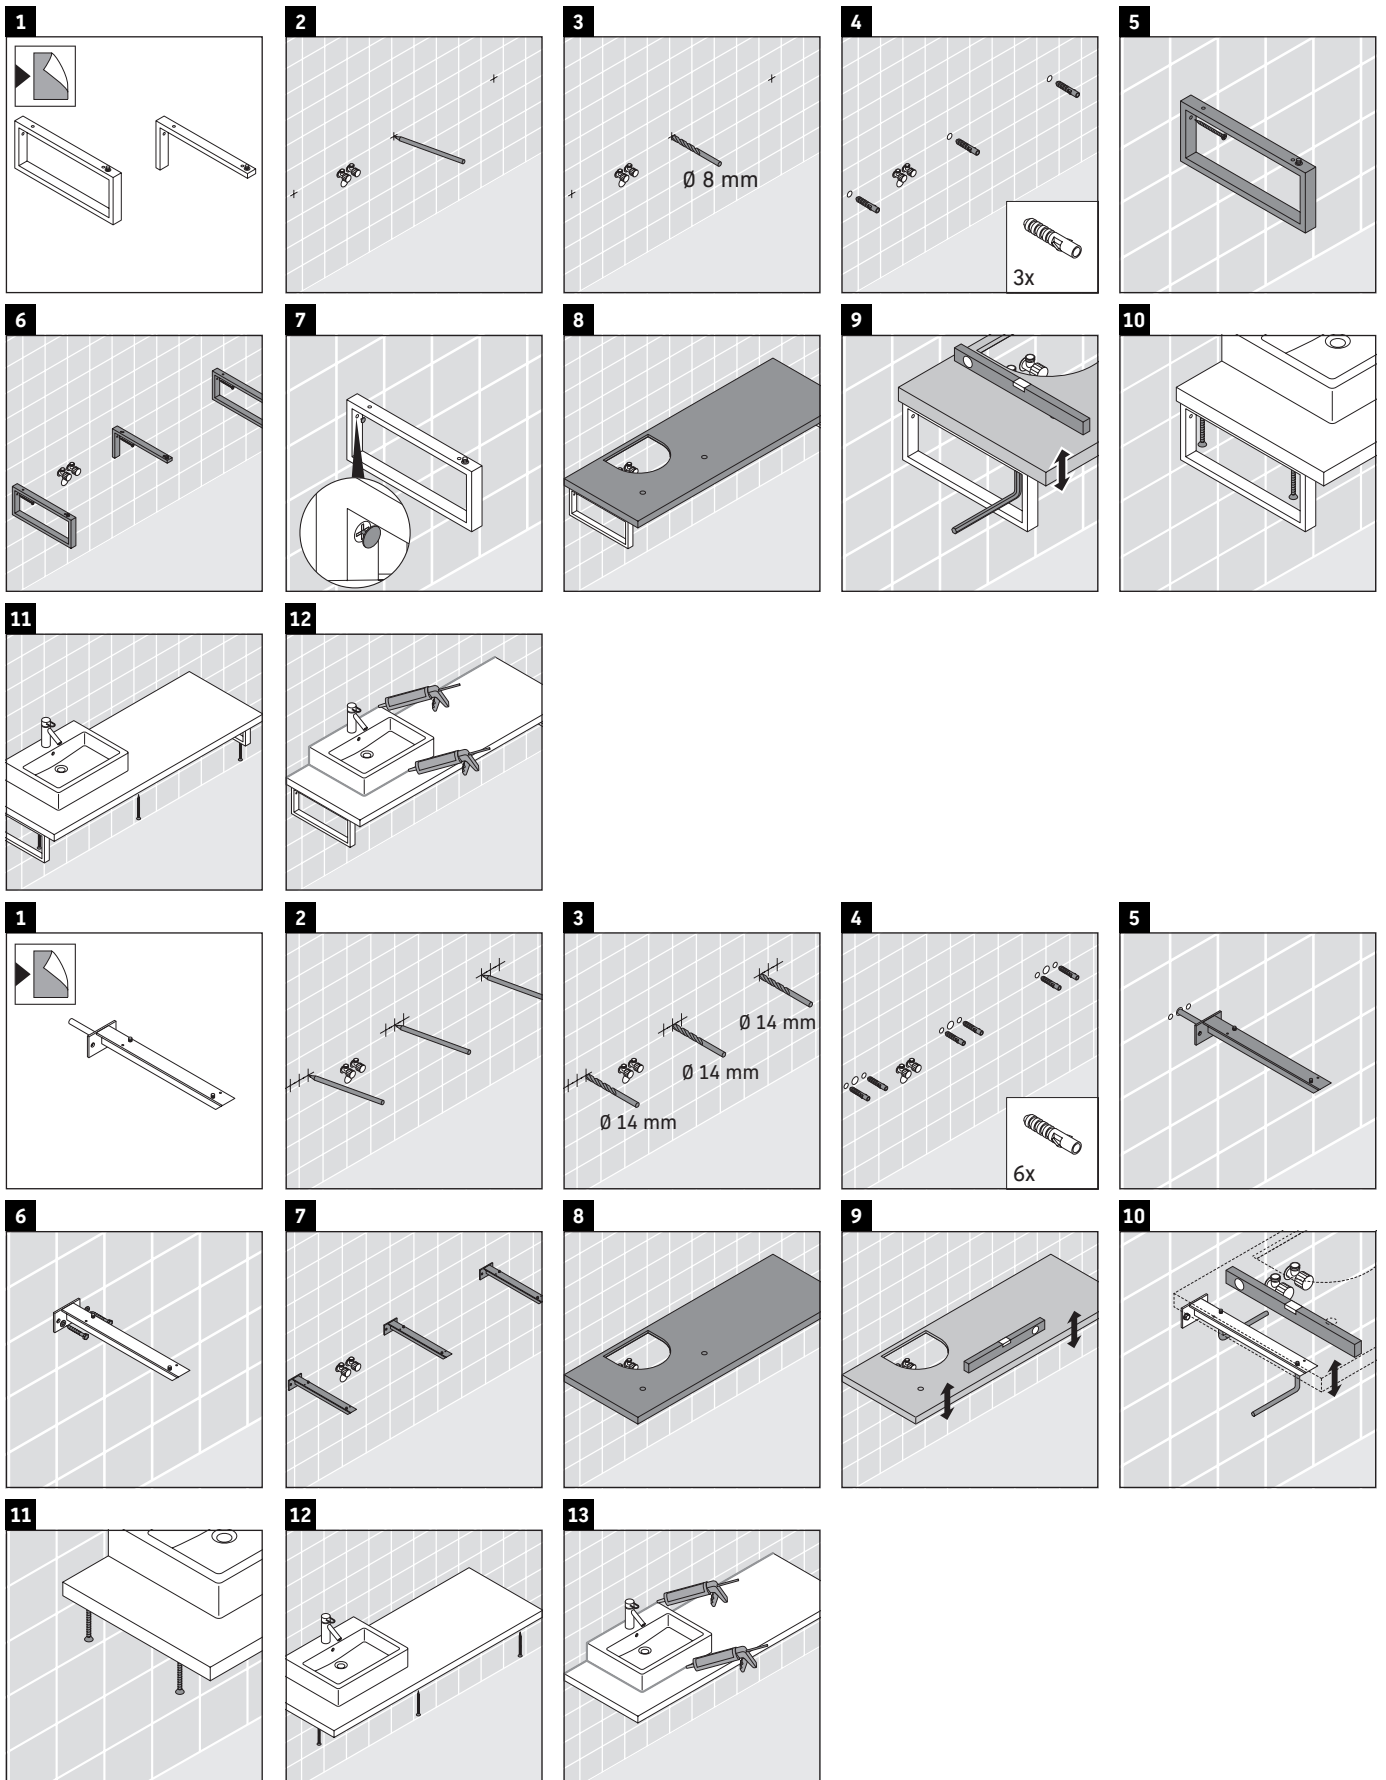

La consola no es adecuada para el montaje desde abajo en lavamanos empotrados y semiempotrados.

Las cerámicas más anchas de 600 mm tienen que fijarse en la pared.

Nos reservamos el derecho a efectuar mejoras técnicas y modificaciones de aspecto en los productos representados.

L-Cube

LC 096C

Instrucciones de montaje

V = según las especificaciones de la placa

¡Observar el resto de instrucciones de montaje!

Indicaciones de uso

La serie de muebles de baño cumple las normas y directivas válidas en el momento de su entrega y se ha concebido para su uso en baños. Hay que evitar que se mojen directamente con agua, por ejemplo, durante la ducha.