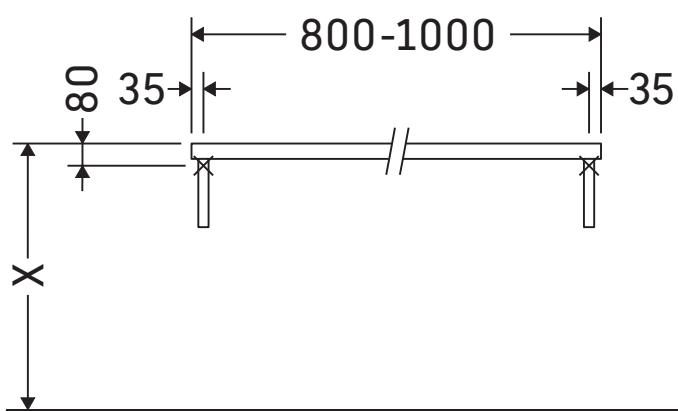

L-Cube

LC 096C

Instrucciones de montaje

¡Observar el resto de instrucciones de montaje!

Indicaciones de uso

La serie de muebles de baño cumple las normas y directivas válidas en el momento de su entrega y se ha concebido para su uso en baños. Hay que evitar que se mojen directamente con agua, por ejemplo, durante la ducha.

La consola no es adecuada para el montaje desde abajo en lavamanos empotrados y semiempotrados.

Las cerámicas más anchas de 600 mm tienen que fijarse en la pared.

Nos reservamos el derecho a efectuar mejoras técnicas y modificaciones de aspecto en los productos representados.

L-Cube

LC 096C

Instrucciones de montaje

V = según las especificaciones de la placa

¡Observar el resto de instrucciones de montaje!

Indicaciones de uso

La serie de muebles de baño cumple las normas y directivas válidas en el momento de su entrega y se ha concebido para su uso en baños. Hay que evitar que se mojen directamente con agua, por ejemplo, durante la ducha.