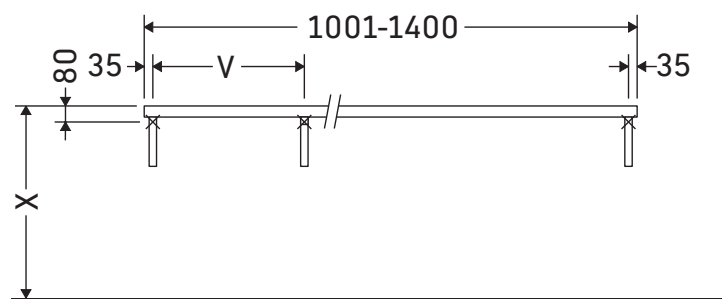

La consola no es adecuada para el montaje desde abajo en lavamanos empotrados y semiempotrados.

Las cerámicas más anchas de 600 mm tienen que fijarse en la pared.

Nos reservamos el derecho a efectuar mejoras técnicas y modificaciones de aspecto en los productos representados.

L-Cube

LC 096C

Instrucciones de montaje

V = según las especificaciones de la placa

¡Observar el resto de instrucciones de montaje!

Indicaciones de uso

La serie de muebles de baño cumple las normas y directivas válidas en el momento de su entrega y se ha concebido para su uso en baños. Hay que evitar que se mojen directamente con agua, por ejemplo, durante la ducha.