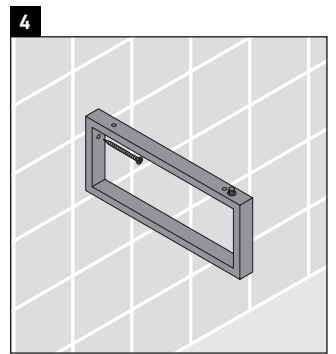

L-Cube

LC 096C

Instrucciones de montaje

¡Observar el resto de instrucciones de montaje!

Indicaciones de uso

La serie de muebles de baño cumple las normas y directivas válidas en el momento de su entrega y se ha concebido para su uso en baños. Hay que evitar que se mojen directamente con agua, por ejemplo, durante la ducha.

La consola no es adecuada para el montaje desde abajo en lavamanos empotrados y semiempotrados.

Las cerámicas más anchas de 600 mm tienen que fijarse en la pared.

Nos reservamos el derecho a efectuar mejoras técnicas y modificaciones de aspecto en los productos representados.