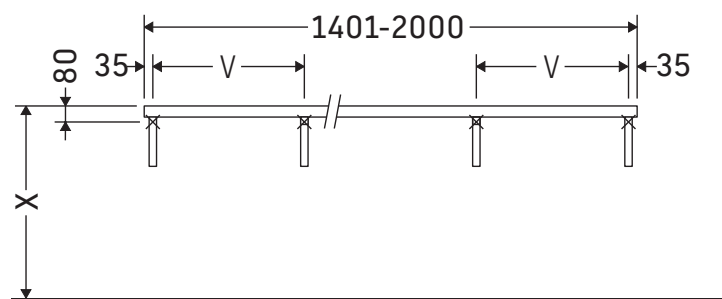

La consola no es adecuada para el montaje desde abajo en lavamanos empotrados y semiempotrados.

Las cerámicas más anchas de 600 mm tienen que fijarse en la pared.

Nos reservamos el derecho a efectuar mejoras técnicas y modificaciones de aspecto en los productos representados.

Best.-Nr. LC096C/15.01.1

L-Cube

LC 096C

Instrucciones de montaje

V = según las especificaciones de la placa

¡Observar el resto de instrucciones de montaje!

Indicaciones de uso

La serie de muebles de baño cumple las normas y directivas válidas en el momento de su entrega y se ha concebido para su uso en baños. Hay que evitar que se mojen directamente con agua, por ejemplo, durante la ducha.