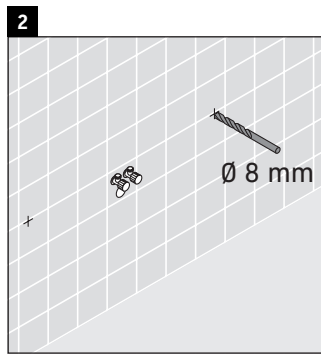

L-Cube

LC 096C

Instrucciones de montaje

¡Observar el resto de instrucciones de montaje!

Indicaciones de uso

La serie de muebles de baño cumple las normas y directivas válidas en el momento de su entrega y se ha concebido para su uso en baños. Hay que evitar que se mojen directamente con agua, por ejemplo, durante la ducha.

La consola no es adecuada para el montaje desde abajo en lavamanos empotrados y semiempotrados.

Las cerámicas más anchas de 600 mm tienen que fijarse en la pared.

Nos reservamos el derecho a efectuar mejoras técnicas y modificaciones de aspecto en los productos representados.