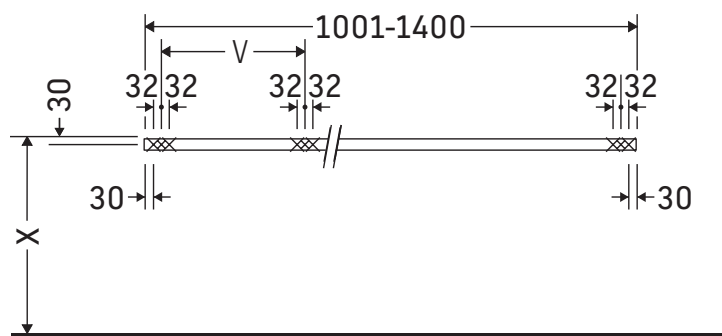

La consola no es adecuada para el montaje desde abajo en lavamanos empotrados y semiempotrados.

Las cerámicas más anchas de 600 mm tienen que fijarse en la pared.

Nos reservamos el derecho a efectuar mejoras técnicas y modificaciones de aspecto en los productos representados.

L-Cube

LC 096C

Instrucciones de montaje

V = según las especificaciones de la placa

¡Observar el resto de instrucciones de montaje!

Indicaciones de uso

La serie de muebles de baño cumple las normas y directivas válidas en el momento de su entrega y se ha concebido para su uso en baños. Hay que evitar que se mojen directamente con agua, por ejemplo, durante la ducha.