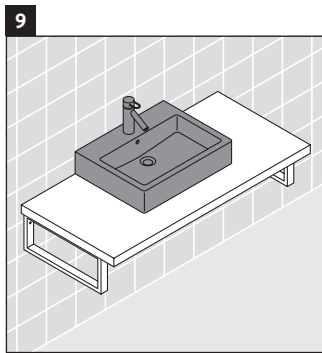

L-Cube

LC 096C

Instrucciones de montaje

¡Observar el resto de instrucciones de montaje!

Indicaciones de uso

La serie de muebles de baño cumple las normas y directivas válidas en el momento de su entrega y se ha concebido para su uso en baños. Hay que evitar que se mojen directamente con agua, por ejemplo, durante la ducha.

La consola no es adecuada para el montaje desde abajo en lavamanos empotrados y semiempotrados.

Las cerámicas más anchas de 600 mm tienen que fijarse en la pared.

Nos reservamos el derecho a efectuar mejoras técnicas y modificaciones de aspecto en los productos representados.

L-Cube

LC 096C

Instrucciones de montaje

V = según las especificaciones de la placa

¡Observar el resto de instrucciones de montaje!

Indicaciones de uso

La serie de muebles de baño cumple las normas y directivas válidas en el momento de su entrega y se ha concebido para su uso en baños. Hay que evitar que se mojen directamente con agua, por ejemplo, durante la ducha.