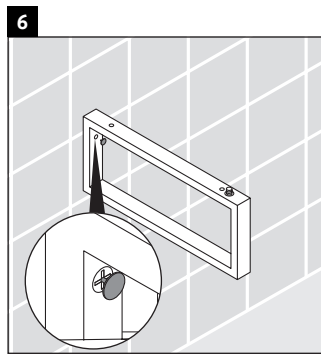

L-Cube

LC 096C

Instrucciones de montaje

¡Observar el resto de instrucciones de montaje!

Indicaciones de uso

La serie de muebles de baño cumple las normas y directivas válidas en el momento de su entrega y se ha concebido para su uso en baños. Hay que evitar que se mojen directamente con agua, por ejemplo, durante la ducha.

La consola no es adecuada para el montaje desde abajo en lavamanos empotrados y semiempotrados.

Las cerámicas más anchas de 600 mm tienen que fijarse en la pared.

Nos reservamos el derecho a efectuar mejoras técnicas y modificaciones de aspecto en los productos representados.

L-Cube

LC 096C

Instrucciones de montaje

V = según las especificaciones de la placa

¡Observar el resto de instrucciones de montaje!

Indicaciones de uso

La serie de muebles de baño cumple las normas y directivas válidas en el momento de su entrega y se ha concebido para su uso en baños. Hay que evitar que se mojen directamente con agua, por ejemplo, durante la ducha.