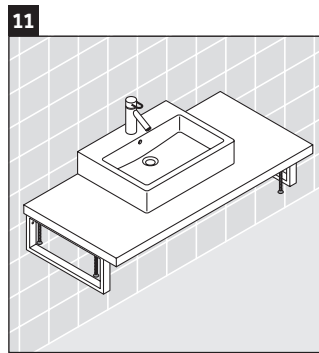

L-Cube

LC 096C

Instrucciones de montaje

¡Observar el resto de instrucciones de montaje!

Indicaciones de uso

La serie de muebles de baño cumple las normas y directivas válidas en el momento de su entrega y se ha concebido para su uso en baños. Hay que evitar que se mojen directamente con agua, por ejemplo, durante la ducha.

La consola no es adecuada para el montaje desde abajo en lavamanos empotrados y semiempotrados.

Las cerámicas más anchas de 600 mm tienen que fijarse en la pared.

Nos reservamos el derecho a efectuar mejoras técnicas y modificaciones de aspecto en los productos representados.

L-Cube

LC 096C

Instrucciones de montaje

V = según las especificaciones de la placa

¡Observar el resto de instrucciones de montaje!

Indicaciones de uso

La serie de muebles de baño cumple las normas y directivas válidas en el momento de su entrega y se ha concebido para su uso en baños. Hay que evitar que se mojen directamente con agua, por ejemplo, durante la ducha.