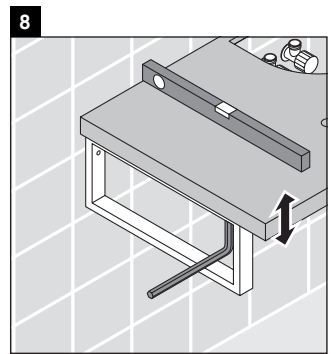

L-Cube

LC 096C

Instrucciones de montaje

¡Observar el resto de instrucciones de montaje!

Indicaciones de uso

La serie de muebles de baño cumple las normas y directivas válidas en el momento de su entrega y se ha concebido para su uso en baños. Hay que evitar que se mojen directamente con agua, por ejemplo, durante la ducha.

La consola no es adecuada para el montaje desde abajo en lavamanos empotrados y semiempotrados.

Las cerámicas más anchas de 600 mm tienen que fijarse en la pared.

Nos reservamos el derecho a efectuar mejoras técnicas y modificaciones de aspecto en los productos representados.

L-Cube

LC 096C

Instrucciones de montaje

V = según las especificaciones de la placa

¡Observar el resto de instrucciones de montaje!

Indicaciones de uso

La serie de muebles de baño cumple las normas y directivas válidas en el momento de su entrega y se ha concebido para su uso en baños. Hay que evitar que se mojen directamente con agua, por ejemplo, durante la ducha.